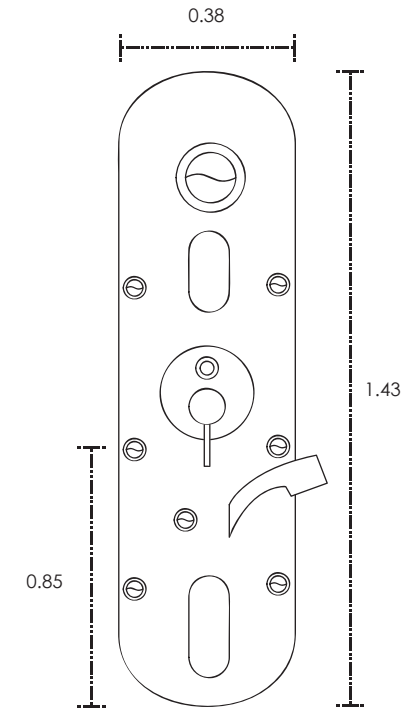

**CABINAS APOLLO  
MODELO TS-6012**

POSTERIOR

SALIDA DE INSTALACIONES

ALZADO

La medida Mencionadas Pueden Variar del Piso a la inicio Hidroducha

Hidraulico  
Conector Rosca Exterior 1/2" o  
Presion 10 LB o 1.0 a 2.0 KG/cm<sup>2</sup>

Sanitario (Opcional)

Mod. TS-6012 / Medidas 0.19 x 0.385 x 1.43

Cotas en mts.