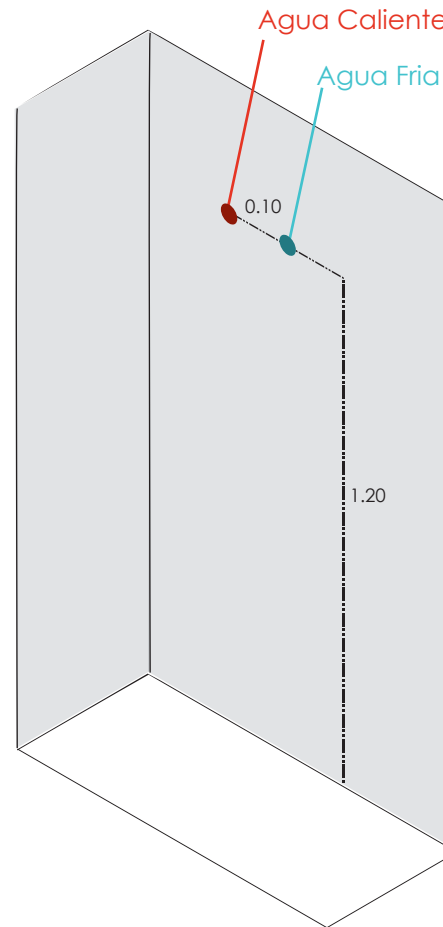

**CABINAS APOLLO  
MODELO TS-6012**

POSTERIOR

SALIDA DE INSTALACIONES

ALZADO

La medida Mencionadas Pueden Variar del Piso a la inicio Hidroducha

Hidraulico  
Conector Rosca Exterior 1/2" o  
Presion 10 LB o 1.0 a 2.0 KG/cm<sup>2</sup>

Sanitario (Opcional)

Mod. TS-6012 / Medidas 0.19 x 0.385 x 1.43

Cotas en mts.