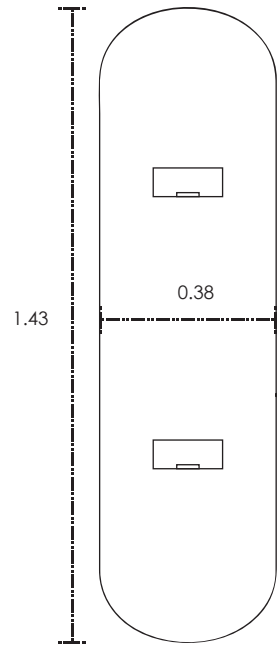

**CABINAS APOLLO  
MODELO TS-6012**

POSTERIOR

SALIDA DE INSTALACIONES

ALZADO

La medida Mencionadas Pueden Variar del Piso a la inicio Hidroducha

Hidraulico  
Conector Rosca Exterior 1/2" o  
Presion 10 LB o 1.0 a 2.0 KG/cm<sup>2</sup>

Sanitario (Opcional)

Mod. TS-6012 / Medidas 0.19 x 0.385 x 1.43

Cotas en mts.