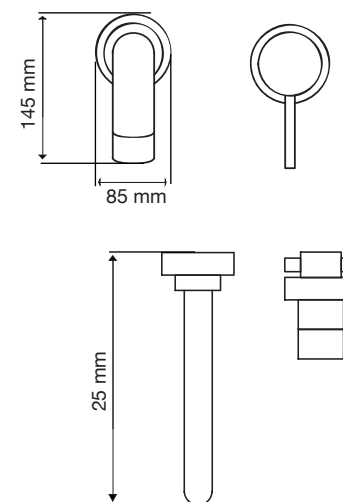

Monomando lavabo Mural
Mod. 37.1233