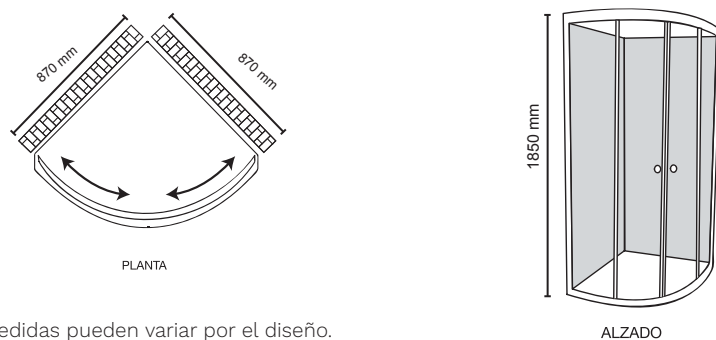

**Cubo Basic**

- Modelos  
 1000 x 1000 x 1950 mm

Hidráulico  
 Ubicación usuario, fría y caliente.  
 Rodamientos en acero inoxidable.  
 Cristal templado 5 mm  
 Junta de estanqueidad en puerta corrediza  
 Colocación de una regadera (opcional).  
 Vidrio traslúcido.

Sistema ajustable a muros 1 cm.

Nota. Fabricación de cancelles especiales.  
 Las medidas son exteriores.

**Curvo**

- Modelos  
 870 x 870 x 1850 mm

Hidráulico  
 Ubicación usuario, fría y caliente.  
 Colocación de una regadera (opcional).  
 Cristal templado 5 mm  
 Rodamientos en acero inoxidable.  
 Junta de estanqueidad en puerta corrediza  
 Vidrio traslúcido

Sistema ajustable a muros 1 cm.

SALIDA DE INSTALACIONES

Las medidas pueden variar por el diseño.

**Diamante Frame**

- Modelos  
 DIAMANTE FRAME N  
 1000 x 1000 x 1950 mm  
 DIAMANTE FRAME C  
 1000 x 1000 x 1950 mm