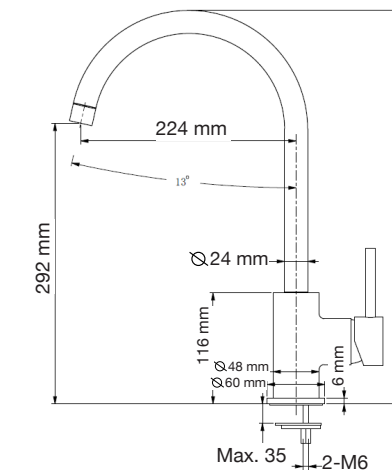

Monomando Fregadero
Mod. 37.1043