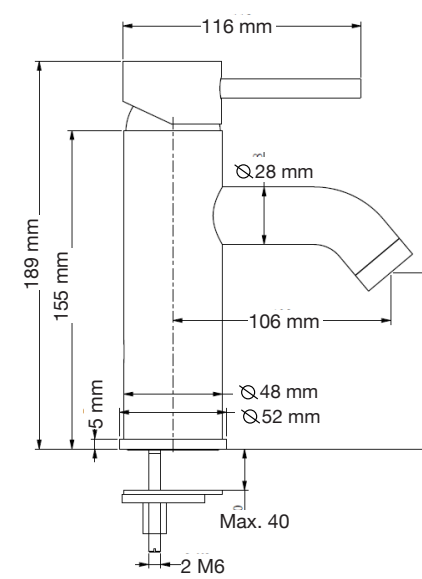

Monomando Lavabo Bajo
Mod. 37.1433