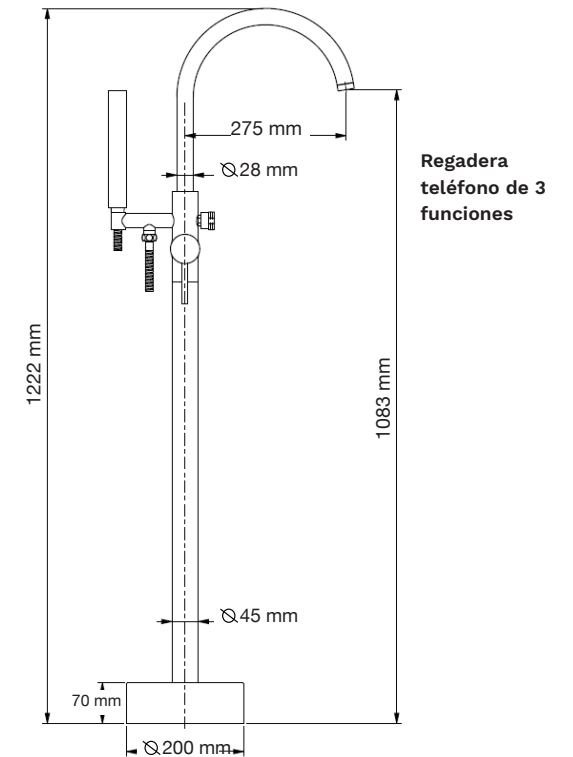

Monomando Bañera Victoria
Mod. 8537

Regadera teléfono de 3 funciones

Coladeras

Disponible en latón cromado y negro