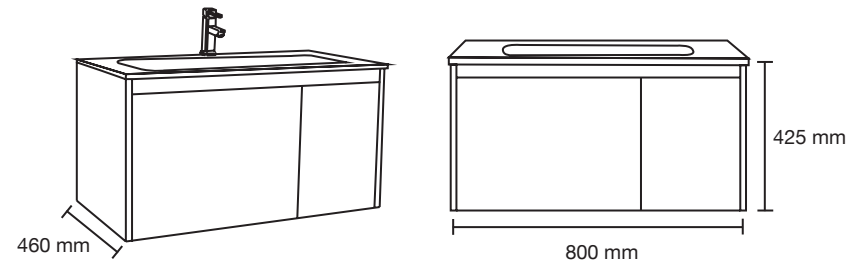

Marbella 80

Mueble: 800 x 425 x 460 mm

Colores disponibles:
Almendra, Laurel Gris

Acabado aglomerado con cubierta de terminado termo fundido.

No incluye grifería y espejo.

Mérida 55

Mueble: 600 x 460 x 520 mm

Colores disponibles:
Blanco

Acabado aglomerado con cubierta de terminado termo fundido.

No incluye grifería y espejo.