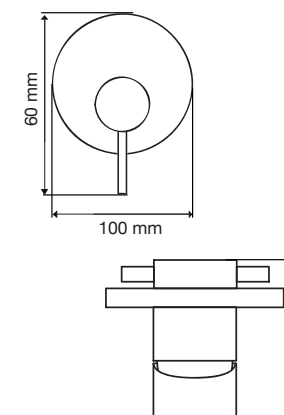

Monomando empotrar Regadera
Mod. 37.2204