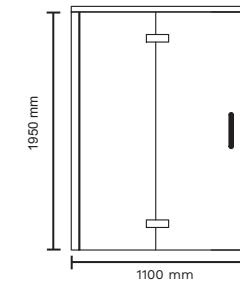

PLANTA

ALZADO

**Abatible C2**

Modelos:

- ABATIBLE C2-110 1100x1950 mm
- ABATIBLE C2-120 1200x1950 mm
- ABATIBLE C2-130 1300x1950 mm
- ABATIBLE C2-140 1400x1950 mm

Hidráulico  
Ubicación usuario, fría y caliente.  
Colocación de una regadera (opcional).  
Vidrio templado 6 mm.  
Vidrio traslúcido.  
Soporte en acero inoxidable.  
Jaladera y toallero en acero inoxidable.  
Bisagra en acero inoxidable.  
Aluminio expandible hasta 10 mm.  
Cierre magnético