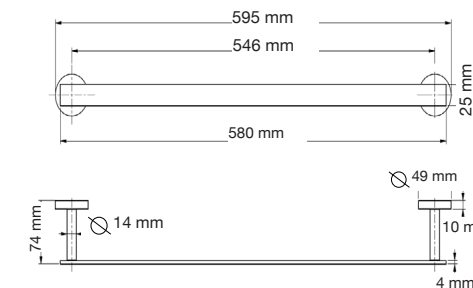

Claude

Cosmos

Damasco

Disponible en inox y cromo

Disponible en cromo, inox y black

Disponible en cromo, inox y black

Lexus

Serie disponible en cromo y black

Accesorios Lexus

Toallero Corto
Mod. 70.09063