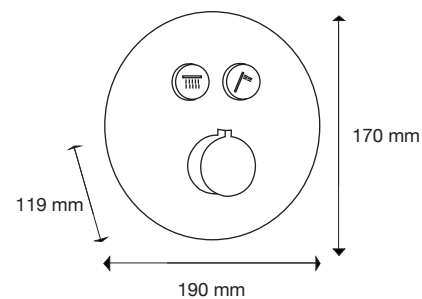

Las medidas pueden variar por el diseño.