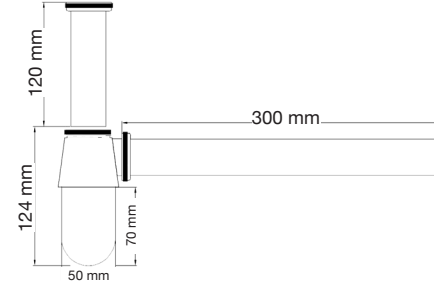

Sifón Botella
Mod. 90.0007