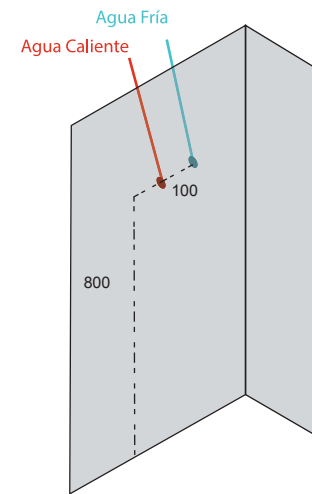

Hidráulico  
Llave control angular en 1/2" fría y caliente.  
Presión de trabajo 1.5 kg/cm<sup>2</sup> a 5 kg/cm<sup>2</sup>

**BS-8025**

Número de cajas: 1  
Medidas de Hidroducha: 200 x 1550 x 500 mm

Peso caja: 8.5 kg

Agua fría/caliente a presión en 1/2" en cuerda exterior

Hidráulico  
Llave control angular en 1/2" fría y caliente.  
Presión de trabajo 1.5 kg/cm<sup>2</sup> a 5 kg/cm<sup>2</sup>

**Ávila 50**

Mueble: 520 x 630 x 360 mm