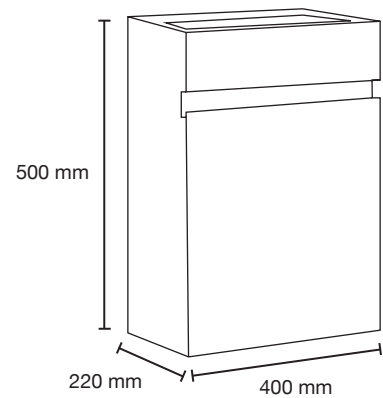

Galicia 40

Mueble: 400 x 500 x 220 mm

Colores disponibles:
Grey, Haya

Acabado aglomerado con cubierta de terminado termo fundido.

No incluye grifería y espejo.