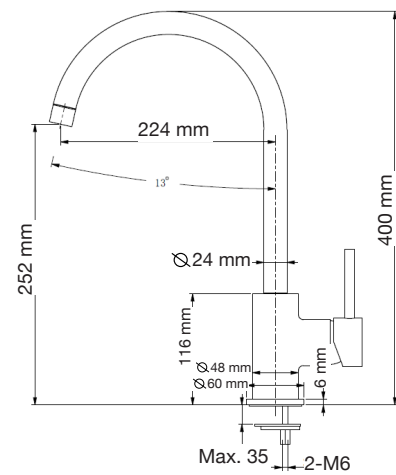

Monomando Fregadero York
Mod. 37.1043SS