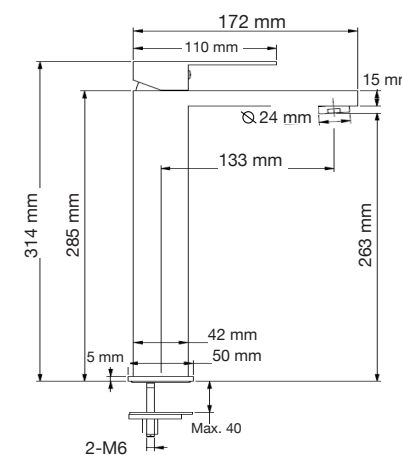

Monomando Lavabo a Muro
Mod. 75.1368

Monomando Lavabo Alto
Mod. 75.1129