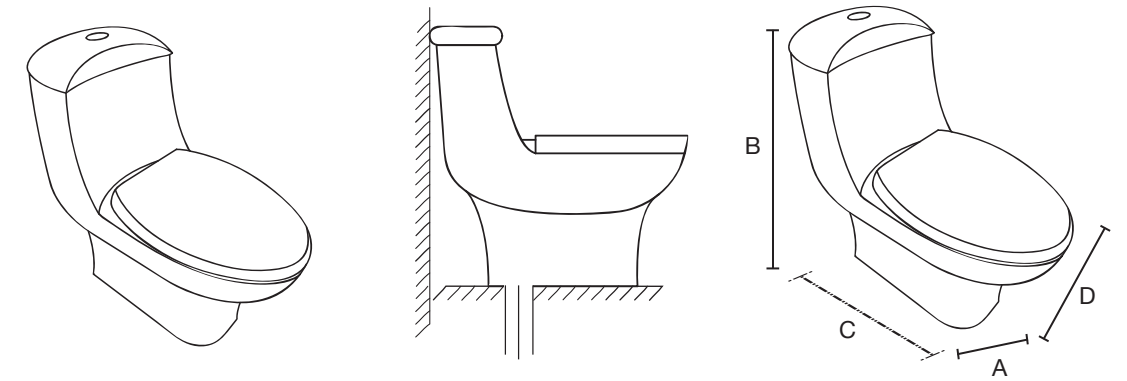

A: 376 mm  
B: 310 mm  
C: 601 mm

**Gea**

A: 390 mm  
B: 780 mm  
C: 685 mm  
D: 398 mm

Las medidas pueden variar por el diseño.

**Hermes Pro**

- A: 365 mm
- B: 760 mm
- C: 685 mm
- D: 390 mm

**Júpiter BK**

- A: 426 mm
- B: 474 mm
- C: 673 mm
- D: 400 mm

**Júpiter Basic**

- A: 385 mm
- B: 480 mm
- C: 505 mm
- D: 397 mm

**Júpiter Pro**

- A: 393 mm
- B: 492 mm
- C: 682 mm
- D: 390 mm

Las medidas pueden variar por el diseño.

**Melía**

- A: 370 mm
- B: 780 mm
- C: 680 mm
- D: 410 mm

**Némesis Pro**

- A: 380 mm
- B: 720 mm
- C: 720 mm
- D: 380 mm

**Seúl**

- A: 400 mm
- B: 670 mm
- C: 390 mm

**Venus**

- A: 385 mm
- B: 650 mm
- C: 720 mm
- D: 390 mm