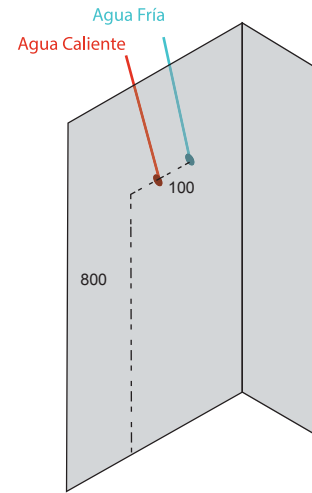

Hidráulico  
Llave control angular en 1/2" fría y caliente.  
Presión de trabajo 1.5 kg/cm<sup>2</sup> a 5 kg/cm<sup>2</sup>

**BS-8025**

Número de cajas: 1  
Medidas de Hidroducha: 200 x 1550 x 500 mm

Peso caja: 8.5 kg