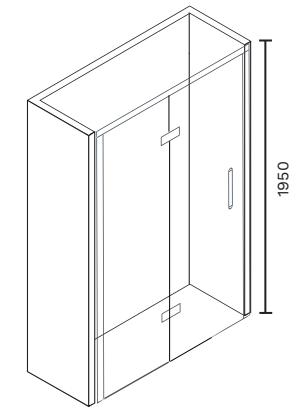

PLANTA

ALZADO

**Abatible C2**

Modelos:

- ABATIBLE C2-110 1100x1950 mm
- ABATIBLE C2-120 1200x1950 mm
- ABATIBLE C2-130 1300x1950 mm
- ABATIBLE C2-140 1400x1950 mm

Hidráulico  
Ubicación usuario, fría y caliente.  
Colocación de una regadera (opcional).  
Vidrio templado 6 mm.  
Vidrio traslúcido.  
Soporte en acero inoxidable.  
Jaladera y toallero en acero inoxidable.  
Bisagra en acero inoxidable.  
Aluminio expandible hasta 10 mm.  
Cierre magnético