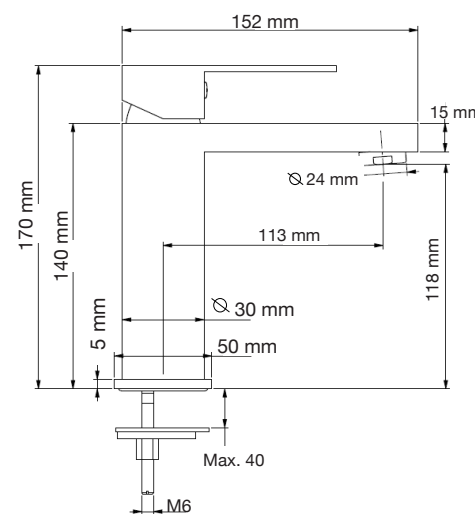

Lexus

Monomando Lavabo Bajo
Mod. 75.1229