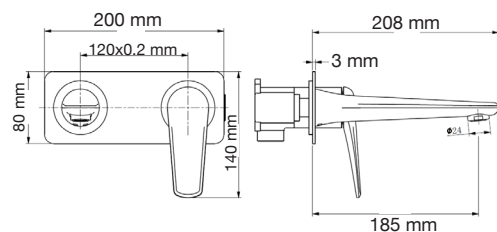

Claude

Cosmos

Damasco

Disponible en inox y cromo

Disponible en cromo, inox y black

Disponible en cromo, inox y black

Lexus

Serie disponible en cromo y black

Accesorios Lexus

Toallero Corto
Mod. 70.09063