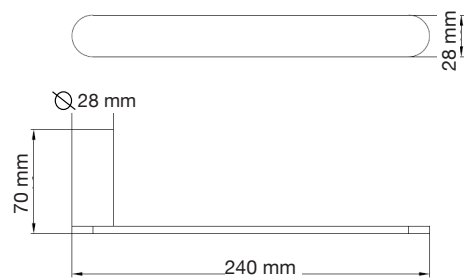

Toallero corto
Mod. 18007