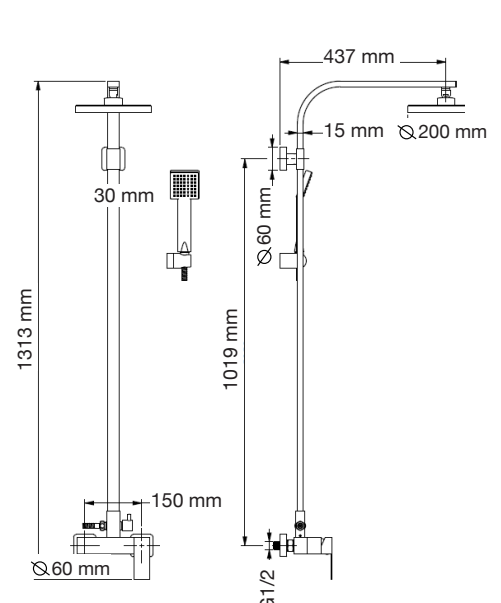

Regadera exterior Lexus
Mod. 75.2340

Las medidas pueden variar por el diseño.