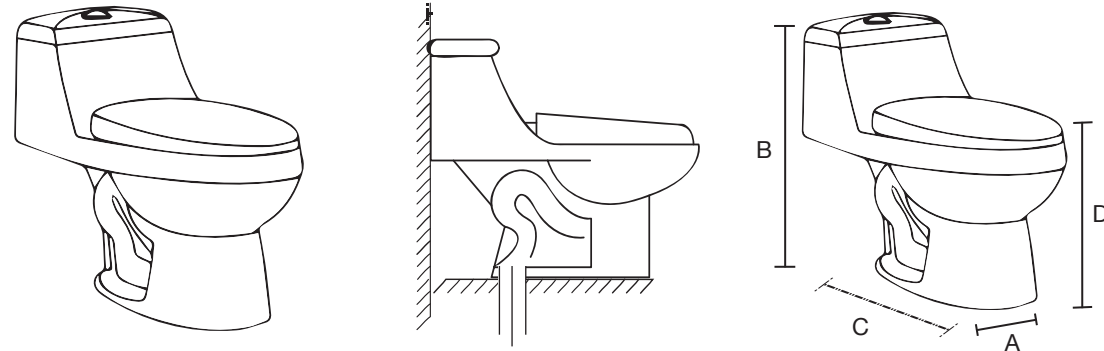

Venus Basic

A: 377 mm
B: 644 mm
C: 710 mm
D: 390 mm