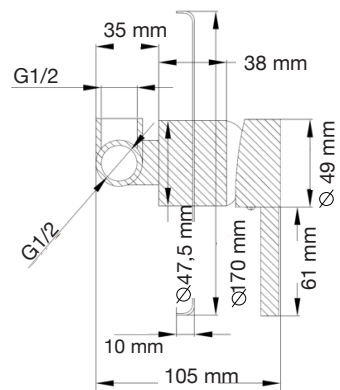

Damasco

Monomando empotrar
Regadera Mod. 3212A