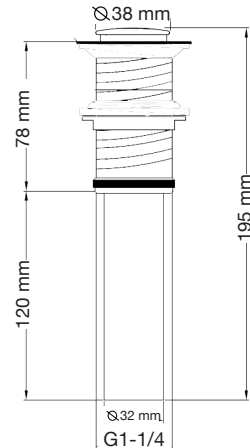

Cierre interior sin rebosadero
Mod. 90.0154SR