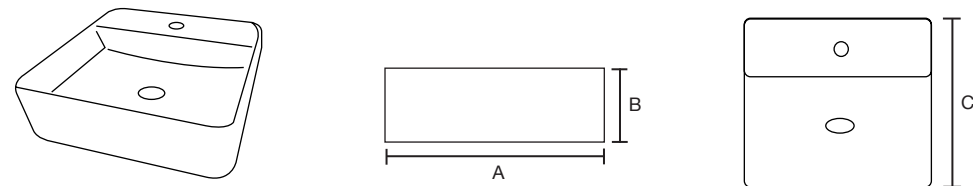

River

A: 400 mm Ø
B: 120 mm