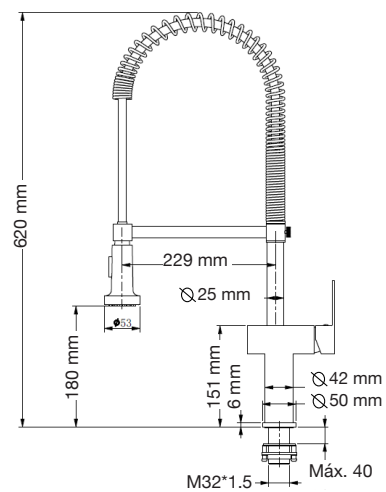

Desviador a muro
Mod. 75053N

Monomando Fregadero
Mod. 75.3383