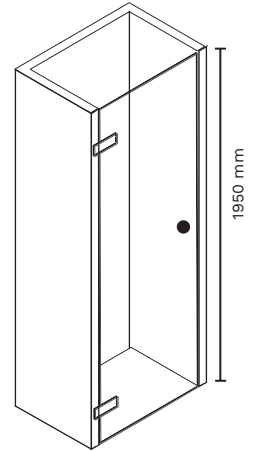

Las medidas pueden variar por el diseño.

**Montego**

Dimensiones: 1700 x 590 x 850 mm

Colores Disponibles: Negro

Resina Polimarble

**Abatible**

Modelos:

- ABATIBLE N 60 600x1950 mm
- ABATIBLE N 70 700x1950 mm
- ABATIBLE N 80 800x1950 mm
- ABATIBLE N 90 900x1950 mm
- ABATIBLE N 100 1000x1950 mm

Hidráulico  
Ubicación usuario, fría y caliente.  
Colocación de una regadera (opcional).  
Vidrio templado 8 mm.  
Vidrio traslúcido  
Bisagra abatible ambos lados en acero inoxidable a muro.  
No incluye cierre magnético