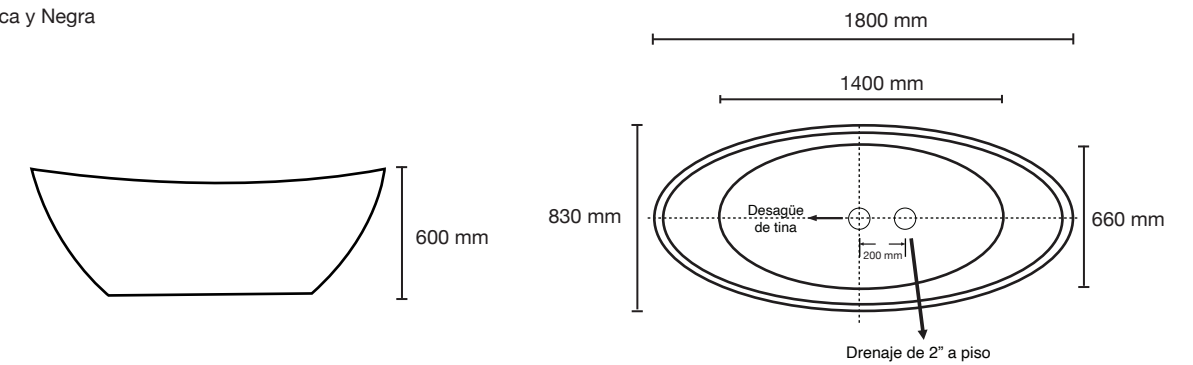

THASSOS 120

60x120 cm
2 piezas por caja
1.44 m² por caja
Peso 28 kg caja

TUSCANY

120x120 cm
2 piezas por caja
2.88 m² por caja
Peso 60.4 kg caja

WACOM

60x120 cm
2 piezas por caja
1.44 m² por caja
Peso 32 kg caja

SUBLIME

90x180cm
1 piezas por caja
1.62 m² por caja
Peso 37 kg caja

TIVOLI

60x120 cm
2 piezas por caja
1.44 m² por caja
Peso 32 kg caja

URBANTEK

60x60 cm
4 piezas por caja
1.44 m² por caja
Peso 32 kg caja

YUNN

30x120 cm
6 piezas por caja
2.16 m² por caja
Peso 43.62 kg caja

SUCRE

90x180cm
1 piezas por caja
1.62 m² por caja
Peso 37 kg caja

TORONTO

60x120 cm
2 piezas por caja
1.44 m² por caja
Peso 32 kg caja

VARENNA

60x120 cm
2 piezas por caja
1.44 m² por caja
Peso 27 kg caja

SWIRL

15x15cm
26 piezas por caja
0.58 m² por caja
Peso 9.50 kg caja

TOSCANA 120 PLUS

60x120 cm
2 piezas por caja
1.44 m² por caja
Peso 35.5 kg caja

VENETIAN

60x60 cm
4 piezas por caja
1.44 m² por caja
Peso 26.5 kg caja

SYMPHONY

60x120cm
2 piezas por caja
1.44 m² por caja
Peso 29.60 kg caja

TOSCANA 60 PLUS

60x60 cm
4 piezas por caja
1.44 m² por caja
Peso 26.5 kg caja

VENETTO 122

120x120 cm
2 piezas por caja
2.88 m² por caja
Peso 60.4 kg caja

TECNO

120x120 cm
2 piezas por caja
2.88 m² por caja
Peso 60 kg caja

TOSCANA 80 PLUS

80x80 cm
3 piezas por caja
1.92 m² por caja
Peso 38.7 kg caja

VENETTO 160

80x160 cm
2 piezas por caja
2.56 m² por caja
Peso 57 kg caja

BAÑERAS, HIDRODUCHAS Y CANCELES

Bora Bora

Dimensiones: 1800 x 600 x 830 mm

Colores Disponibles: Blanca y Negra

Resina Polimarble

Hawaii

Dimensiones: 1700 x 800 x 630 mm

Colores Disponibles: Blanca

Cromoterapia con luz LED en 5 colores

Sistema de audio Bluetooth

Sistema de masaje con burbujas

Resina Polimarble