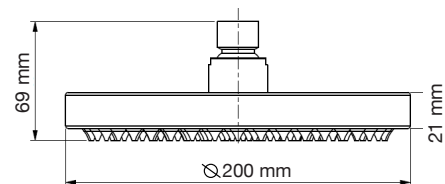

Espejo de tocador cuadrado con luz  
5003001

Regaderas

Regadera Lexus 30 cm  
Mod. 537490

Regadera Lexus 20 cm  
Mod. 537492

Regadera Lexus 20cm  
Mod. 537493

Regadera Lexus 30cm  
Mod. 537494

Regadera Lord  
Mod. 5327201