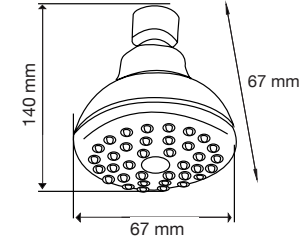

Regadera Sencilla
Mod. 5309601