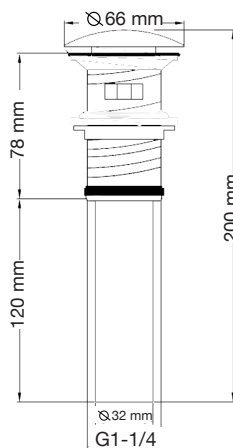

Cierre exterior con rebosadero
Mod. 90.0055CR