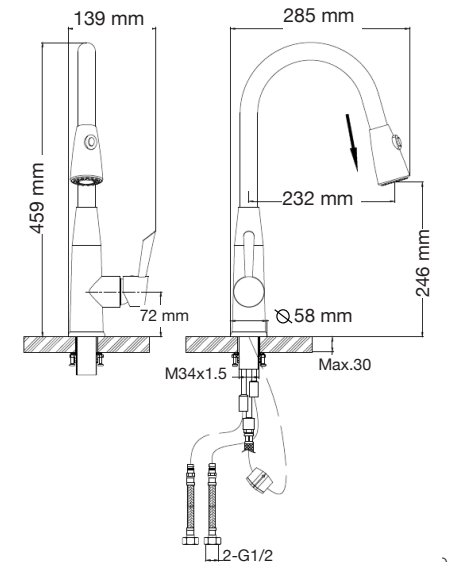

Brazo y Chapetón
Mod. 5300000

Brazo a Techo Negro
Mod. 8403N

Monomando fregadero Cuina
Mod. 57305S