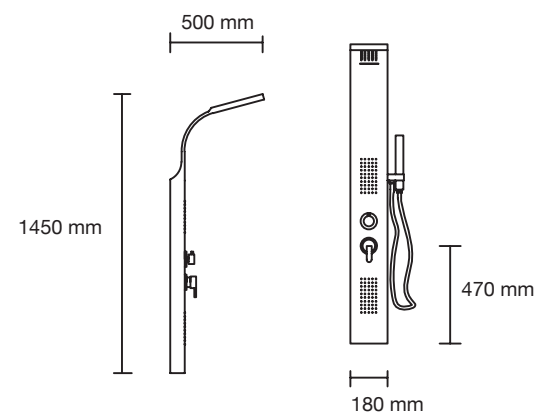

**BS-7840**

Número de cajas: 1

Medidas de Hidroducha: 1800 x 1450 x 500 mm

Peso caja: 8.5 kg

Agua fría/caliente a presión en 1/2" en cuerda exterior

Hidráulico  
Llave control angular en 1/2" fría y caliente.  
Presión de trabajo 1.5 kg/cm<sup>2</sup> a 5 kg/cm<sup>2</sup>