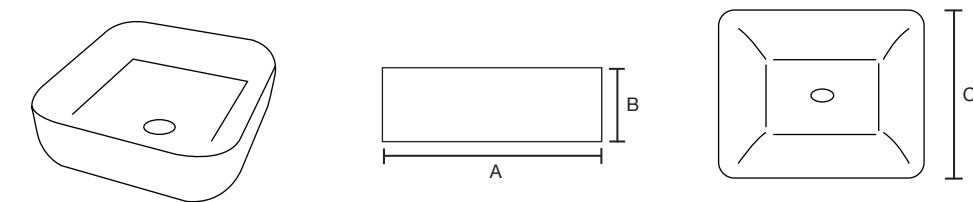

A: 380 mm Ø  
B: 150 mm

**Nasau**

A: 480 mm  
B: 120 mm

**Ness**

A: 362 mm Ø  
B: 145 mm

**Nokia**

A: 430 mm Ø  
B: 150 mm

Las medidas pueden variar por el diseño.

**Obi Black**

A: 400 mm Ø  
B: 140 mm

**Palau**

A: 420 mm  
B: 130 mm  
C: 420 mm

**River**

A: 400 mm Ø  
B: 120 mm

**Samoa**

A: 385 mm  
B: 140 mm  
C: 385 mm

**Siros**

A: 530 mm  
B: 195 mm  
C: 350 mm

Advertencia: Realizar los cortes una vez se tenga el lavabo, las medidas pueden variar.

**Sitara**

A: 355 mm  
B: 120 mm

**West**

A: 420 mm Ø  
B: 140 mm

Las medidas pueden variar por el diseño.