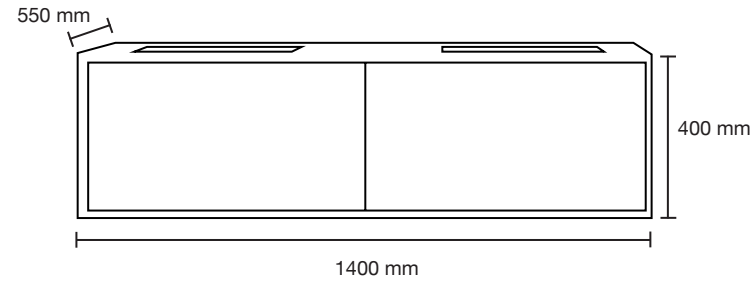

No incluye grifería y espejo.

Incluye patas.

Las medidas pueden variar por el diseño.

**Vigo 140**

Mueble: 1400 x 400 x 550 mm

Colores disponibles:  
Nuez

Acabado aglomerado con cubierta de terminado termo fundido.

No incluye grifería y espejo.

**Curve Mirror LED**

Medidas:

CML-90 900 x 600 x 30 mm

Disponible en:

Luz Blanca, Luz Natural y Luz Cálida  
Encendido y apagado tipo touch  
Control de intensidad

Voltaje 120 V.