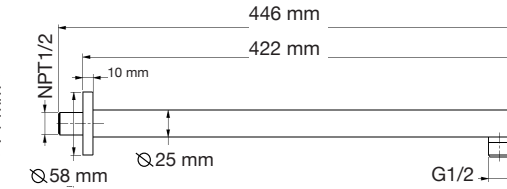

Brazo a Pared  
Mod. 5412200

Brazo a Pared Negro  
Mod. 8401N

Brazo a pared regadera Odessa  
Mod. 8402N

Brazo a Pared  
regadera de alta presión  
Mod. 5450401

Brazo a Techo  
Mod. 5450201

Ducha de Mano 3 funciones  
Mod. 5382725