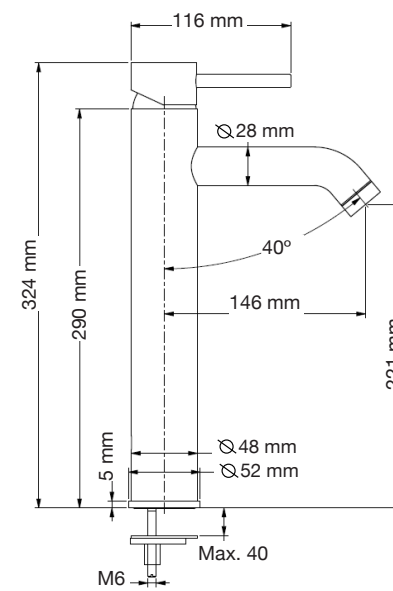

York

Monomando Lavabo Alto
Mod. 37.1023