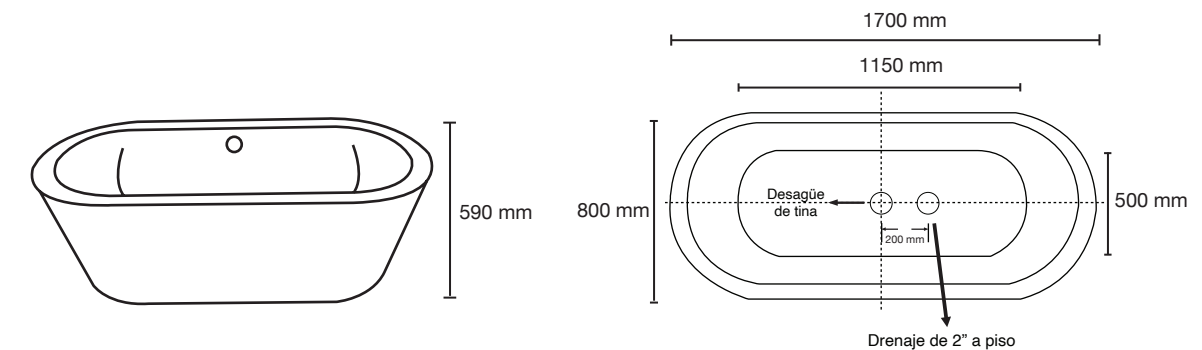

Sistema de audio Bluetooth

Sistema de masaje con burbujas

Resina Polimarble

**Maui**

Dimensiones: 1700 x 590 x 800 mm

Colores Disponibles: Blanca

Resina Polimarble

Los valores de las características técnicas varían por lote debido al proceso de cocción; los materiales pueden tener variaciones de tono, calibre o tamaño las cuales son inevitables. Considere ésto como parte del producto y no como defecto.