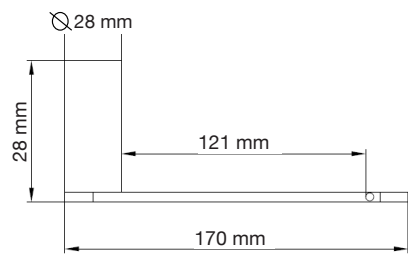

Toallero barra
Mod. 18009N

Disponible en black, titanio y bronce

Recife

Monomando Lavabo bajo con sensor
Mod. 40.0983