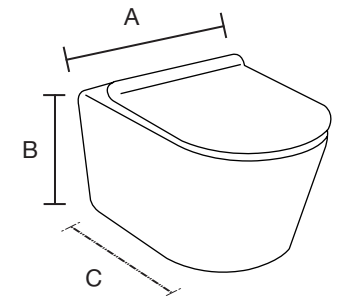

botón a muro

SANITARIO

A: 360 mm
B: 360 mm
C: 500 mm

Clío Bold

BOTÓN A MURO

A: 460 mm
B: 1110 mm
C: 82 mm