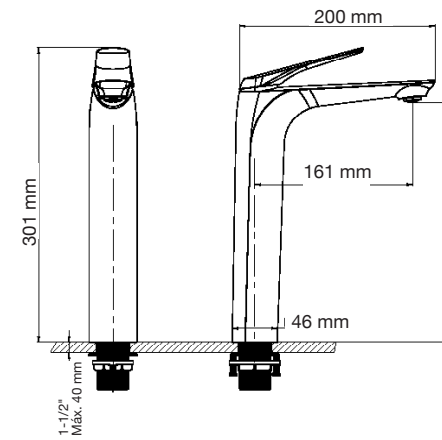

Bonati

Monomando lavabo Alto
Mod. 78.0102G