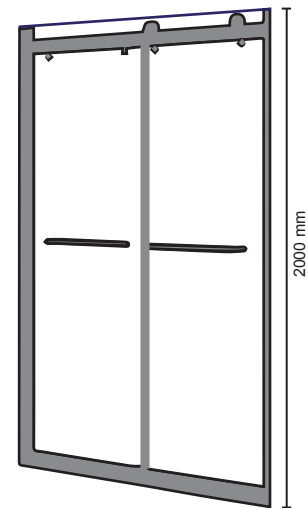

2000 mm

Escuadra C3

1. Modelos
   800 x 1200 x 1950 mm

Hidráulico
Ubicación usuario, fría y caliente.
Colocación de una regadera (opcional).
Vidrio traslúcido.
Cristal Templado 6 mm.
Aluminio expandible hasta 10 mm.
Juntas verticales en el panel fijo y puerta corrediza
Sistema ajustable a muro.