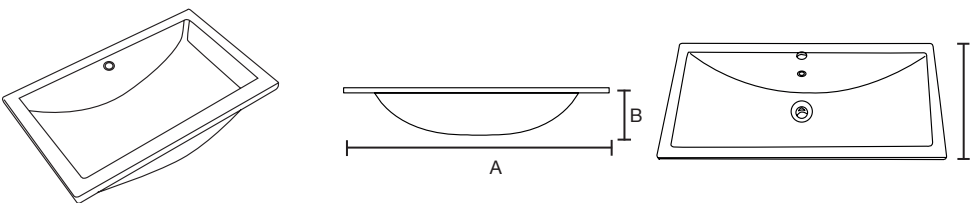

A: 380 mm Ø  
B: 150 mm

**Nasau**

A: 480 mm  
B: 120 mm

**Ness**

A: 362 mm Ø  
B: 145 mm

**Nokia**

A: 430 mm Ø  
B: 150 mm

Las medidas pueden variar por el diseño.

**Obi Black**

A: 400 mm Ø  
B: 140 mm

**Palau**

A: 420 mm  
B: 130 mm  
C: 420 mm

**River**

A: 400 mm Ø  
B: 120 mm

**Samoa**

A: 385 mm  
B: 140 mm  
C: 385 mm

**Siros**

A: 530 mm  
B: 195 mm  
C: 350 mm

Advertencia: Realizar los cortes una vez se tenga el lavabo, las medidas pueden variar.

**Sitara**

A: 355 mm  
B: 120 mm

**West**

A: 420 mm Ø  
B: 140 mm

Las medidas pueden variar por el diseño.