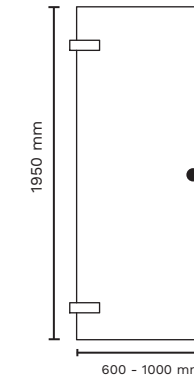

ALZADO

Abatible

Modelos:

- ABATIBLE N 60 600x1950 mm
- ABATIBLE N 70 700x1950 mm
- ABATIBLE N 80 800x1950 mm
- ABATIBLE N 90 900x1950 mm
- ABATIBLE N 100 1000x1950 mm

Hidráulico
Ubicación usuario, fría y caliente.
Colocación de una regadera (opcional).
Vidrio templado 8 mm.
Vidrio traslúcido
Bisagra abatible ambos lados en acero inoxidable a muro.
No incluye cierre magnético