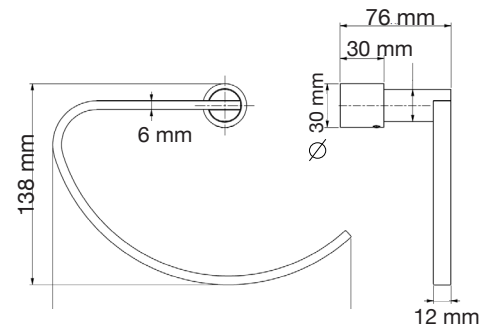

**Melía**

- A: 370 mm
- B: 780 mm
- C: 680 mm
- D: 410 mm

**Némesis Pro**

- A: 380 mm
- B: 720 mm
- C: 720 mm
- D: 380 mm

**Seúl**

- A: 400 mm
- B: 670 mm
- C: 390 mm

**Venus**

- A: 385 mm
- B: 650 mm
- C: 720 mm
- D: 390 mm

Espejo de tocador York  
5001001

Epsilon

Portarrollo

Percha

Toallero

Gamma

Percha  
Mod. 0210

Toallero anilla  
Mod. 0204