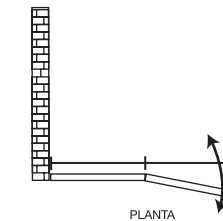

Hidráulico  
Ubicación usuario, fría y caliente.  
Colocación de una regadera (opcional).  
Vidrio templado 8 mm.  
Vidrio traslúcido  
Bisagra abatible ambos lados en acero inoxidable a muro.  
No incluye cierre magnético

PLANTA

ALZADO

**Abatible C2**

Modelos:

- ABATIBLE C2-110 1100x1950 mm
- ABATIBLE C2-120 1200x1950 mm
- ABATIBLE C2-130 1300x1950 mm
- ABATIBLE C2-140 1400x1950 mm

Hidráulico  
Ubicación usuario, fría y caliente.  
Colocación de una regadera (opcional).  
Vidrio templado 6 mm.  
Vidrio traslúcido.  
Soporte en acero inoxidable.  
Jaladera y toallero en acero inoxidable.  
Bisagra en acero inoxidable.  
Aluminio expandible hasta 10 mm.  
Cierre magnético

PLANTA

ALZADO

**Corredizo 832**

Modelos:

- CORREDIZO 832-130 1300x1950 mm
- CORREDIZO 832-140 1400x1950 mm
- CORREDIZO 832-150 1500x1950 mm
- CORREDIZO 832-160 1600x1950 mm

Hidráulico  
Ubicación usuario, fría y caliente.  
Colocación de una regadera (opcional).  
Recorte de aluminio a muros -80 mm.  
Vidrio templado 5 mm.  
Vidrio traslúcido.  
Marco en aluminio.  
Puerta corrediza y fijo.  
Cierre magnético.  
Aluminio natural expandible 20 mm.  
Rodamiento metálico piso a techo en riel.  
Instalación izq. o derecha.