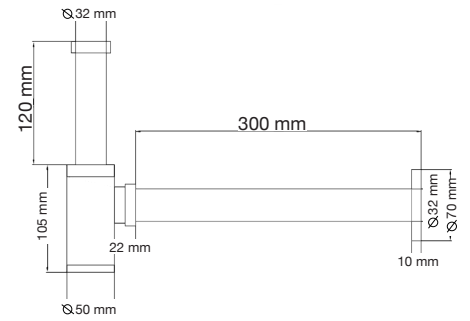

Sifón Recto
Mod. 90.0093

Disponible en latón satinado y negro