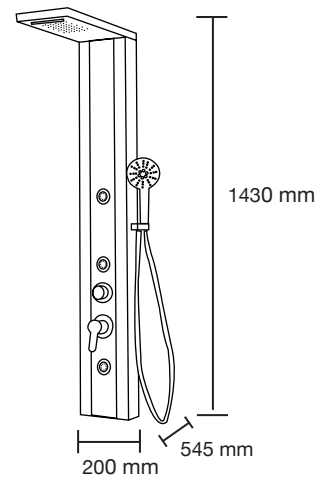

**BS-7840**

Número de cajas: 1

Medidas de Hidroducha: 1800 x 1450 x 500 mm

Peso caja: 8.5 kg

Agua fría/caliente a presión en 1/2" en cuerda exterior

Hidráulico  
Llave control angular en 1/2" fría y caliente.  
Presión de trabajo 1.5 kg/cm<sup>2</sup> a 5 kg/cm<sup>2</sup>

BAÑERAS, HIDRODUCHAS Y CANCELES

MUEBLES, LAVABOS, ESPEJOS Y SANITARIOS

**BS-8020**

Número de cajas: 1  
Medidas de Hidroducha: 200 x 1430 x 545 mm

Peso caja: 8.5 kg

Agua fría/caliente a presión en 1/2" en cuerda exterior

Hidráulico  
Llave control angular en 1/2" fría y caliente.  
Presión de trabajo 1.5 kg/cm<sup>2</sup> a 5 kg/cm<sup>2</sup>

**BS-8025**

Número de cajas: 1  
Medidas de Hidroducha: 200 x 1550 x 500 mm

Peso caja: 8.5 kg

Agua fría/caliente a presión en 1/2" en cuerda exterior

Hidráulico  
Llave control angular en 1/2" fría y caliente.  
Presión de trabajo 1.5 kg/cm<sup>2</sup> a 5 kg/cm<sup>2</sup>

**Ávila 50**

Mueble: 520 x 630 x 360 mm