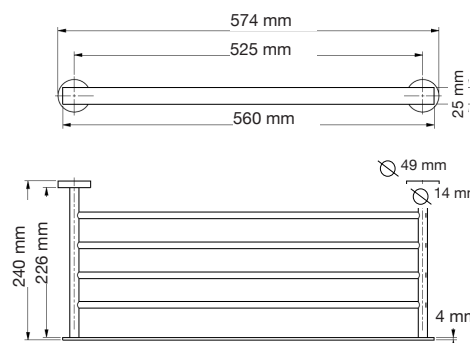

Accesorios Lexus

Toallero Rack
Mod. 70.09041