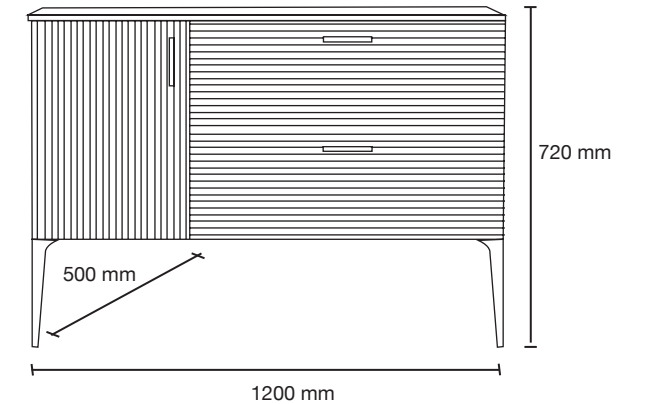

Mueble: 900 x 830 x 495 mm

Colores disponibles:
Arce

Acabado aglomerado con cubierta de terminado termo fundido.

No incluye grifería y espejo.

Incluye patas.