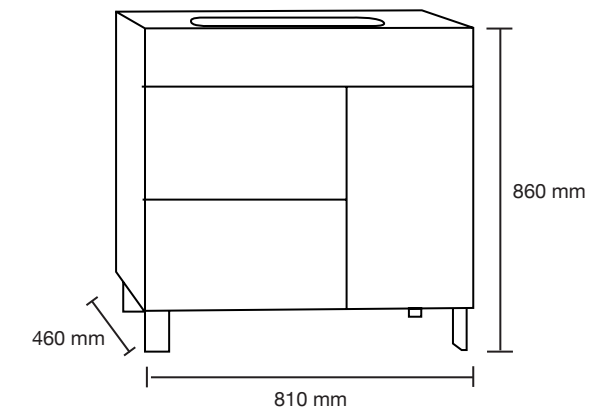

Fénix 150

Mueble: 1500 x 560 x 525 mm

Colores disponibles:
Roble

Acabado aglomerado con cubierta de terminado termo fundido.

No incluye grifería y espejo.

Fénix 90

Mueble: 900 x 580 x 480 mm

Colores disponibles:
Roble

Acabado aglomerado con cubierta de terminado termo fundido.

No incluye grifería y espejo.

Galicia 40

Mueble: 400 x 500 x 220 mm

Colores disponibles:
Grey, Haya

Acabado aglomerado con cubierta de terminado termo fundido.

No incluye grifería y espejo.

Jaen 80

Mueble: 800 x 530 x 480 mm

Colores disponibles:
Cloud, Walnut

Acabado aglomerado con cubierta de terminado termo fundido.

No incluye grifería y espejo.

Mueble: 1200 x 410 x 525 mm

Colores disponibles:
Pino

Acabado aglomerado con cubierta de terminado termo fundido.

Madera sólida en los frentes
MDF cuerpo e interiores

No incluye grifería y espejo.

Kubic 120

Mueble: 810 x 860 x 460 mm

Colores disponibles:
Nuez, Olmo

Acabado aglomerado con cubierta de terminado termo fundido.

No incluye grifería y espejo.

Incluye patas.

Lérida 80