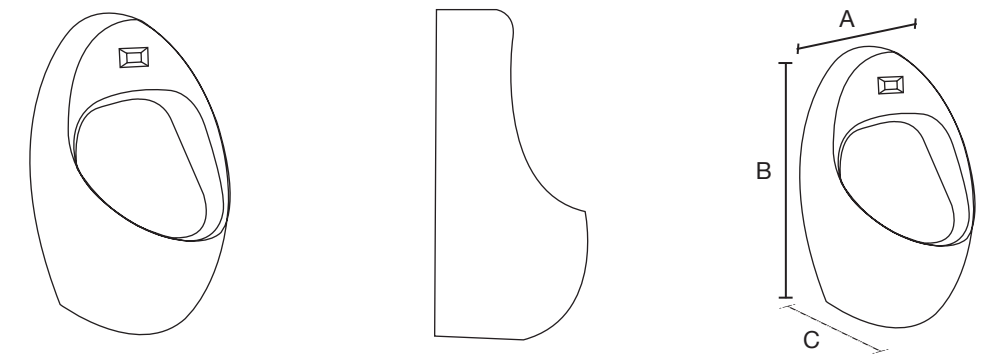

A: 376 mm  
B: 310 mm  
C: 601 mm

**Gea**

A: 390 mm  
B: 780 mm  
C: 685 mm  
D: 398 mm

Las medidas pueden variar por el diseño.

**Hermes Pro**

- A: 365 mm
- B: 760 mm
- C: 685 mm
- D: 390 mm

**Júpiter BK**

- A: 426 mm
- B: 474 mm
- C: 673 mm
- D: 400 mm

**Júpiter Basic**

- A: 385 mm
- B: 480 mm
- C: 505 mm
- D: 397 mm

**Júpiter Pro**

- A: 393 mm
- B: 492 mm
- C: 682 mm
- D: 390 mm

Las medidas pueden variar por el diseño.

**Melía**

- A: 370 mm
- B: 780 mm
- C: 680 mm
- D: 410 mm

**Némesis Pro**

- A: 380 mm
- B: 720 mm
- C: 720 mm
- D: 380 mm

**Seúl**

- A: 400 mm
- B: 670 mm
- C: 390 mm

**Venus**

- A: 385 mm
- B: 650 mm
- C: 720 mm
- D: 390 mm

Las medidas pueden variar por el diseño.

**Venus Basic**

A: 377 mm  
B: 644 mm  
C: 710 mm  
D: 390 mm

**Venus Pro**

A: 370 mm  
B: 644 mm  
C: 735 mm  
D: 390 mm

**Berlín**

Monomando lavabo Alto  
Mod. 28.0002