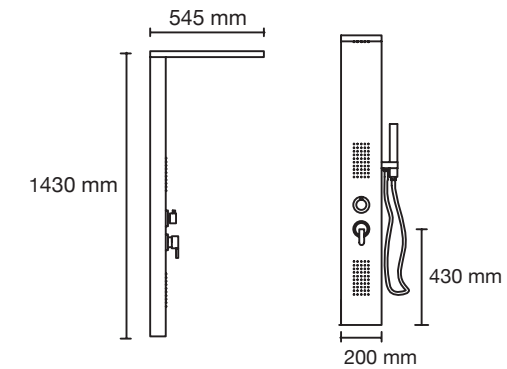

800 x 1200 x 1950 mm

Hidráulico  
Ubicación usuario, fría y caliente.  
Colocación de una regadera (opcional).  
Vidrio traslúcido.  
Cristal Templado 8 mm.  
Aluminio expandible hasta 10 mm.  
Juntas verticales en el panel fijo y puerta corrediza  
Sistema ajustable a muro.

SALIDA DE INSTALACIONES

**BS-7017**

Número de cajas: 1

Medidas de Hidroducha: 200 x 1430 x 545 mm

Peso caja: 9 kg

Agua fría/caliente a presión en 1/2" en cuerda exterior

Hidráulico  
Llave control angular en 1/2" fría y caliente.  
Presión de trabajo 1.5 kg/cm<sup>2</sup> a 5 kg/cm<sup>2</sup>