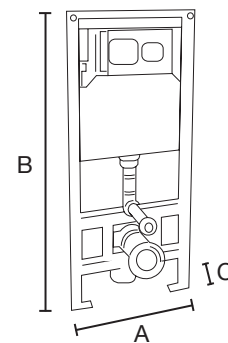

botón a muro