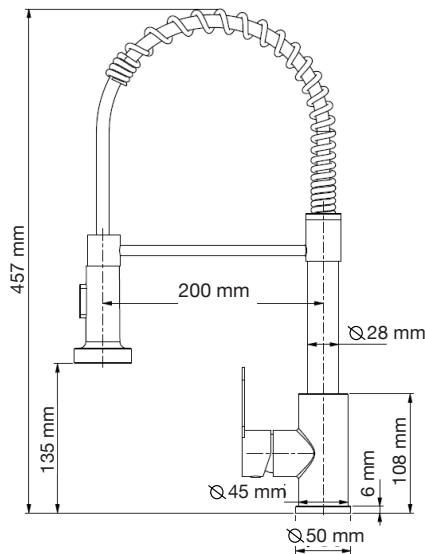

Monomando Boston
Mod. 75.3384