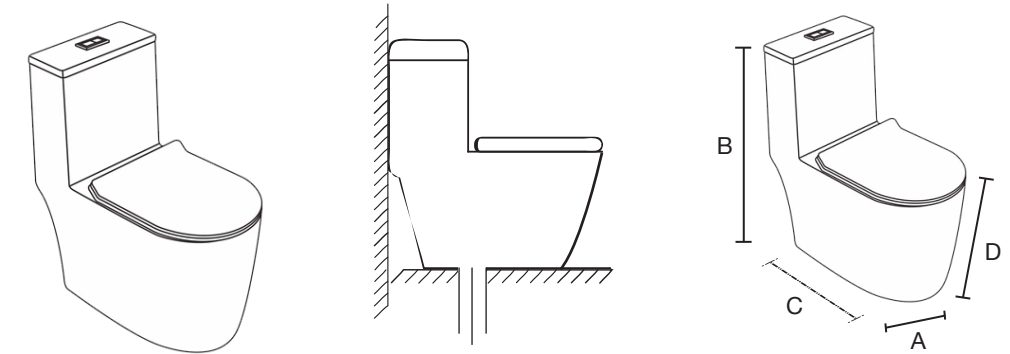

A: 376 mm  
B: 310 mm  
C: 601 mm

**Gea**

A: 390 mm  
B: 780 mm  
C: 685 mm  
D: 398 mm

Las medidas pueden variar por el diseño.

**Hermes Pro**

- A: 365 mm
- B: 760 mm
- C: 685 mm
- D: 390 mm

**Júpiter BK**

- A: 426 mm
- B: 474 mm
- C: 673 mm
- D: 400 mm

**Júpiter Basic**

- A: 385 mm
- B: 480 mm
- C: 505 mm
- D: 397 mm

**Júpiter Pro**

- A: 393 mm
- B: 492 mm
- C: 682 mm
- D: 390 mm

Las medidas pueden variar por el diseño.

**Melía**

- A: 370 mm
- B: 780 mm
- C: 680 mm
- D: 410 mm

**Némesis Pro**

- A: 380 mm
- B: 720 mm
- C: 720 mm
- D: 380 mm

**Seúl**

- A: 400 mm
- B: 670 mm
- C: 390 mm

**Venus**

- A: 385 mm
- B: 650 mm
- C: 720 mm
- D: 390 mm