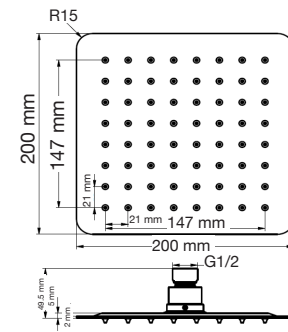

Regaderas

Regadera Odessa cuadrada
Mod. 8640N