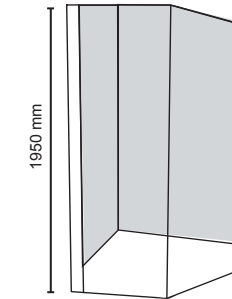

BAÑERAS, HIDRODUCHAS Y CANCELES

BAÑERAS, HIDRODUCHAS Y CANCELES

Corredizo Basic

1. Modelos:
   CORREDIZO 120 1200x1950 mm
   CORREDIZO 130 1300x1950 mm
   CORREDIZO 140 1400x1950 mm
   CORREDIZO 150 1500x1950 mm

Hidráulico
Ubicación usuario, fría y caliente.
Colocación de una regadera (opcional).
Recorte de aluminio a muros -80 mm.
Vidrio templado 5 mm.
Vidrio traslúcido.
Marco en aluminio.
Puerta corrediza y fijo.
Cierre magnético.
Rodamiento metálico piso a techo en riel.
Junta de estanqueidad en puerta corrediza con ajuste

Cubo Basic

1. Modelos
   1000 x 1000 x 1950 mm

Hidráulico
Ubicación usuario, fría y caliente.
Rodamientos en acero inoxidable.
Cristal templado 5 mm
Junta de estanqueidad en puerta corrediza
Colocación de una regadera (opcional).
Vidrio traslúcido.

Sistema ajustable a muros 1 cm.

Nota. Fabricación de cancelles especiales.
Las medidas son exteriores.

Curvo

1. Modelos
   870 x 870 x 1850 mm

Hidráulico
Ubicación usuario, fría y caliente.
Colocación de una regadera (opcional).
Cristal templado 5 mm
Rodamientos en acero inoxidable.
Junta de estanqueidad en puerta corrediza
Vidrio traslúcido

Sistema ajustable a muros 1 cm.

SALIDA DE INSTALACIONES

Las medidas pueden variar por el diseño.

Diamante Frame

1. Modelos
   DIAMANTE FRAME N
   1000 x 1000 x 1950 mm
   DIAMANTE FRAME C
   1000 x 1000 x 1950 mm

Hidráulico
Ubicación usuario, fría y caliente.
Colocación de una regadera (opcional).
Cristal templado 6 mm
Vidrio traslúcido.
Junta de estanqueidad en puerta corrediza
Bisagra de acero inoxidable
Repisas tipo diamante.
Sistema ajustable a muros.
Aluminio expandible hasta 20 mm.

PLANTA

ALZADO

SALIDA DE INSTALACIONES

Doble Corredizo Atempo 420