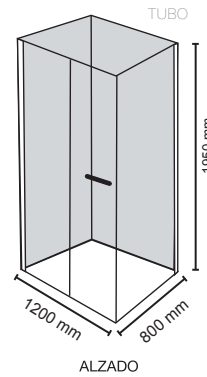

PLANTA

ALZADO

SALIDA DE INSTALACIONES

Las medidas pueden variar por el diseño.

BAÑERAS, HIDRODUCHAS Y CANCELES

BAÑERAS, HIDRODUCHAS Y CANCELES

**Escuadra Frame**

Modelos

800 x 1200 x 1950 mm

Hidráulico  
Ubicación usuario, fría y caliente.  
Colocación de una regadera (opcional).  
Vidrio traslúcido.  
Cristal Templado 8 mm.  
Aluminio expandible hasta 10 mm.  
Juntas verticales en el panel fijo y puerta corrediza  
Sistema ajustable a muro.