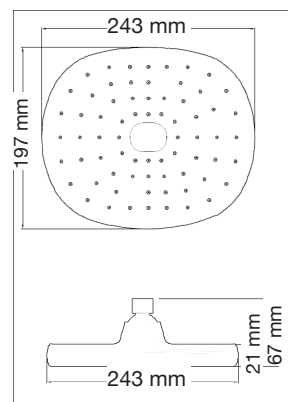

Regadera Ovalada Berlín
Mod. 28.0004

Las medidas pueden variar por el diseño.