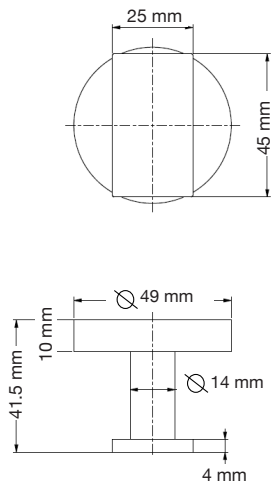

Percha
Mod. 70.09001