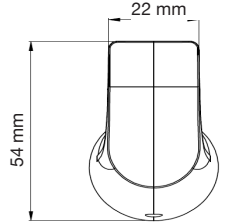

Portarrollos con soporte
Mod. 75.0302

Serie disponible en cromo y black

Disponible en black, titanio y bronce

Disponible en black y titanio

Las medidas pueden variar por el diseño.

Las medidas pueden variar por el diseño.