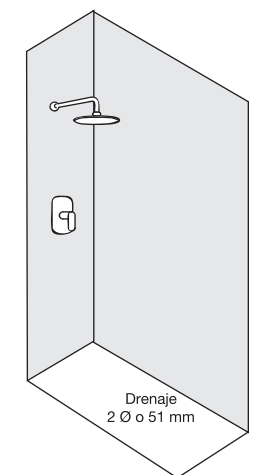

SALIDA DE INSTALACIONES

Las medidas pueden variar por el diseño.