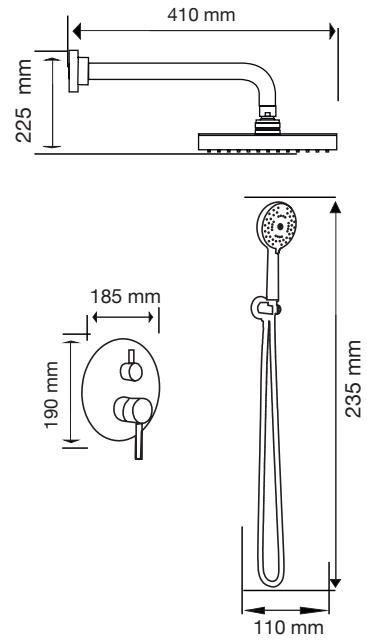

Regaderas

Kit Morán redondo con teléfono
Mod. 68.001