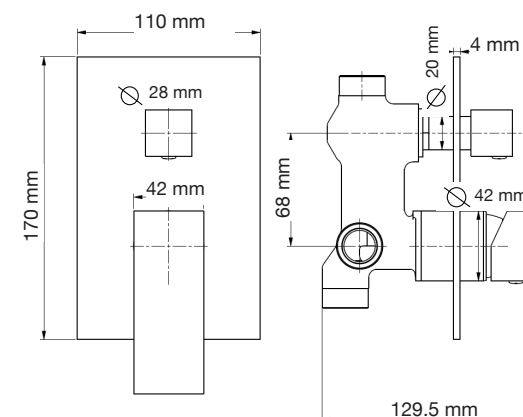

Monomando empotrar
Regadera Tina
Mod. 1230101

Toallero Barra
Mod. 70.09037

Serie disponible en cromo y black