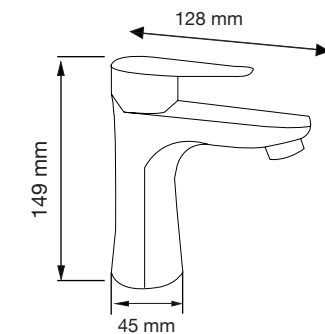

Venus Basic

A: 377 mm
B: 644 mm
C: 710 mm
D: 390 mm

Venus Pro

A: 370 mm
B: 644 mm
C: 735 mm
D: 390 mm

Berlín

Bonati

Boticelli Inox

Monomando lavabo Bajo
Mod. 60.0001