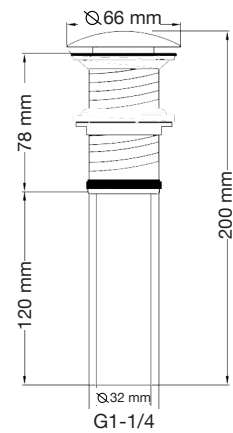

Cierre exterior sin rebosadero
Mod. 90.0155SR

Disponible en latón satinado y negro