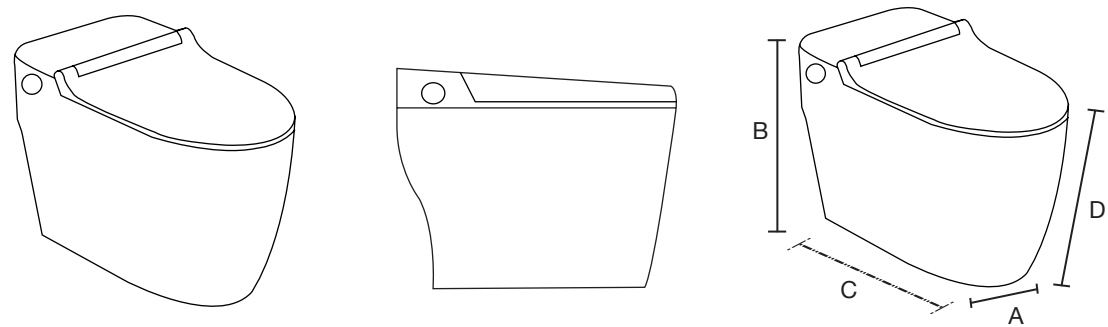

A: 376 mm  
B: 310 mm  
C: 601 mm

**Gea**

A: 390 mm  
B: 780 mm  
C: 685 mm  
D: 398 mm

Las medidas pueden variar por el diseño.

**Hermes Pro**

- A: 365 mm
- B: 760 mm
- C: 685 mm
- D: 390 mm

**Júpiter BK**

- A: 426 mm
- B: 474 mm
- C: 673 mm
- D: 400 mm

**Júpiter Basic**

- A: 385 mm
- B: 480 mm
- C: 505 mm
- D: 397 mm

**Júpiter Pro**

- A: 393 mm
- B: 492 mm
- C: 682 mm
- D: 390 mm

Las medidas pueden variar por el diseño.