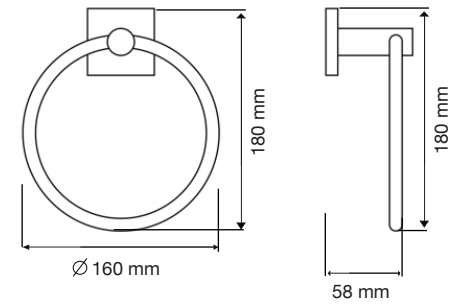

Toallero anilla

Omega

Percha