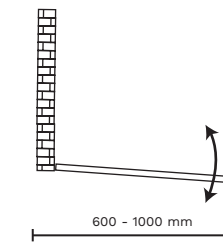

Abatible

Modelos:

- ABATIBLE N 60 600x1950 mm
- ABATIBLE N 70 700x1950 mm
- ABATIBLE N 80 800x1950 mm
- ABATIBLE N 90 900x1950 mm
- ABATIBLE N 100 1000x1950 mm

Hidráulico
Ubicación usuario, fría y caliente.
Colocación de una regadera (opcional).
Vidrio templado 8 mm.
Vidrio traslúcido
Bisagra abatible ambos lados en acero inoxidable a muro.
No incluye cierre magnético

PLANTA