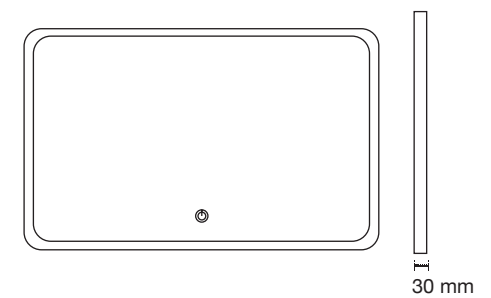

Vigo 140

Mueble: 1400 x 400 x 550 mm

Colores disponibles:
Nuez

Acabado aglomerado con cubierta de terminado termo fundido.

No incluye grifería y espejo.

Curve Mirror LED

Medidas:

CML-90 900 x 600 x 30 mm

Disponible en:

Luz Blanca, Luz Natural y Luz Cálida
Encendido y apagado tipo touch
Control de intensidad

Voltaje 120 V.

Espejo Basic

Medidas:

CL-80 800 x 600 x 30 mm

CL-90 900 x 700 x 30 mm

CL-100 1000 x 700 x 30 mm

CL-120 1200 x 700 x 30 mm

CL-150 1500 x 700 x 30 mm

Disponible en:

Luz Blanca, Luz Natural y Luz Cálida
Encendido y apagado tipo touch
Control de intensidad

Voltaje 120 V.

Espejos LBSC (Led, Bluetooth & Sound Curve)

Medidas:

LBSC-80 800 x 600 x 30 mm

LBSC-90 900 x 700 x 30 mm

LBSC-100 1000 x 700 x 30 mm

LBSC-120 1200 x 700 x 30 mm

LBSC-150 1500 x 700 x 30 mm

Disponible en:

Luz Blanca, Luz Natural y Luz Cálida
Encendido y apagado tipo touch
Control de intensidad
Sistema contra agua
Led sellado
Marco de aluminio
Bocinas
Bluetooth
Antiempañante

Voltaje 120 V.