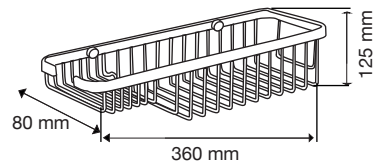

Portarrollo

Percha

Jabonera

Las medidas pueden variar por el diseño.

Accesorios

Canastilla oval Lexus  
Mod. 0001001

Jabonera oval Lexus  
Mod. 0001002

Canastilla Rectangular Lexus  
Mod. 002001