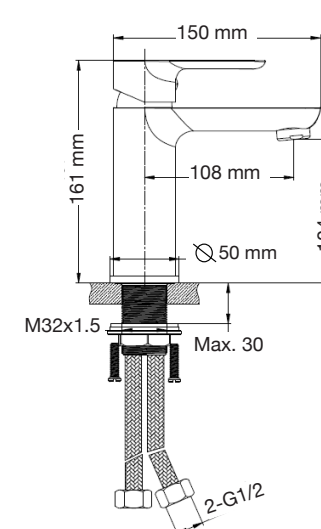

Monomando Lavabo Bajo
Mod. 73011