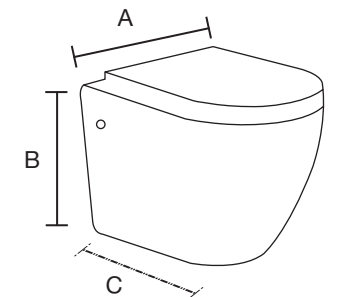

botón a muro