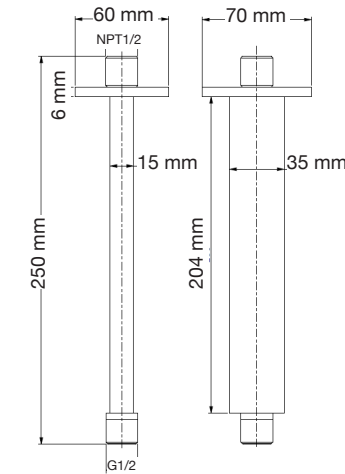

Brazo a Techo
Mod. 5450201