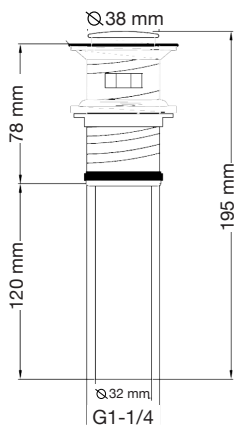

Cierre interior con rebosadero
Mod. 90.0054CR