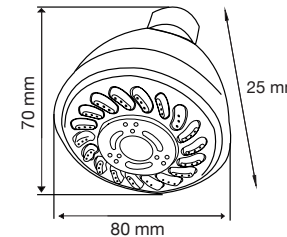

Regadera de Lujo
Cromada Mod. 5325101