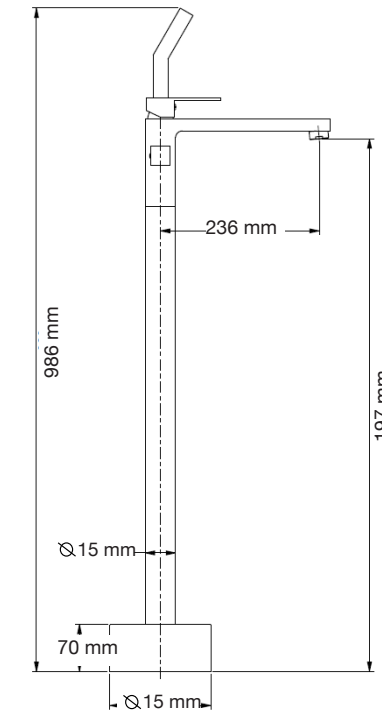

Complementos

Monomando Bañera Lexus
Mod. 8536

Disponible en cromo y black