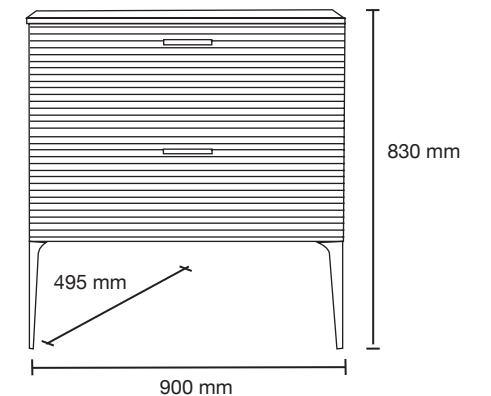

Las medidas pueden variar por el diseño.