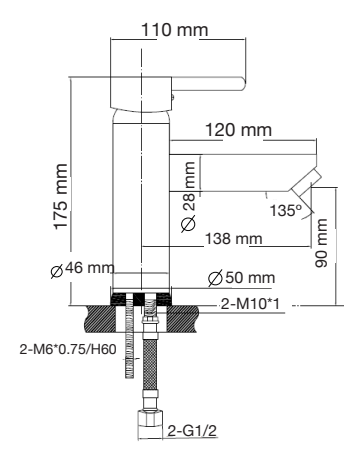

Monomando Lavabo Alto
Mod. 3210