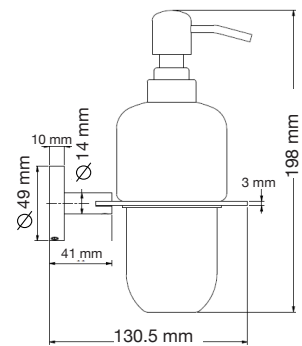

Dispensador de jabón
Mod. 70.09020