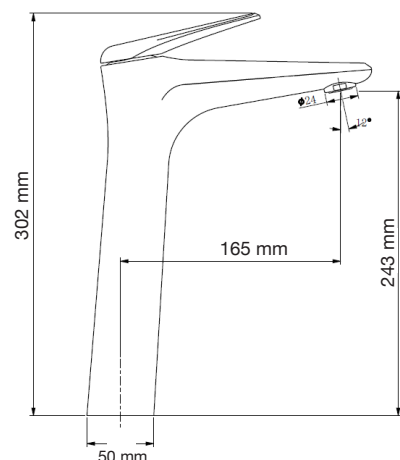

Monomando lavabo Alto
Mod. 29.0002