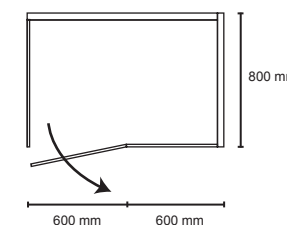

BAÑERAS, HIDRODUCHAS Y CANCELES

BAÑERAS, HIDRODUCHAS Y CANCELES

Corredizo Basic

1. Modelos:
   CORREDIZO 120 1200x1950 mm
   CORREDIZO 130 1300x1950 mm
   CORREDIZO 140 1400x1950 mm
   CORREDIZO 150 1500x1950 mm

Hidráulico
Ubicación usuario, fría y caliente.
Colocación de una regadera (opcional).
Recorte de aluminio a muros -80 mm.
Vidrio templado 5 mm.
Vidrio traslúcido.
Marco en aluminio.
Puerta corrediza y fijo.
Cierre magnético.
Rodamiento metálico piso a techo en riel.
Junta de estanqueidad en puerta corrediza con ajuste

Cubo Basic

1. Modelos
   1000 x 1000 x 1950 mm

Hidráulico
Ubicación usuario, fría y caliente.
Rodamientos en acero inoxidable.
Cristal templado 5 mm
Junta de estanqueidad en puerta corrediza
Colocación de una regadera (opcional).
Vidrio traslúcido.

Sistema ajustable a muros 1 cm.

Nota. Fabricación de cancelles especiales.
Las medidas son exteriores.

Curvo

1. Modelos
   870 x 870 x 1850 mm

Hidráulico
Ubicación usuario, fría y caliente.
Colocación de una regadera (opcional).
Cristal templado 5 mm
Rodamientos en acero inoxidable.
Junta de estanqueidad en puerta corrediza
Vidrio traslúcido

Sistema ajustable a muros 1 cm.

SALIDA DE INSTALACIONES

Las medidas pueden variar por el diseño.

Diamante Frame

1. Modelos
   DIAMANTE FRAME N
   1000 x 1000 x 1950 mm
   DIAMANTE FRAME C
   1000 x 1000 x 1950 mm

Hidráulico
Ubicación usuario, fría y caliente.
Colocación de una regadera (opcional).
Cristal templado 6 mm
Vidrio traslúcido.
Junta de estanqueidad en puerta corrediza
Bisagra de acero inoxidable
Repisas tipo diamante.
Sistema ajustable a muros.
Aluminio expandible hasta 20 mm.

PLANTA

ALZADO

SALIDA DE INSTALACIONES

Doble Corredizo Atempo 420