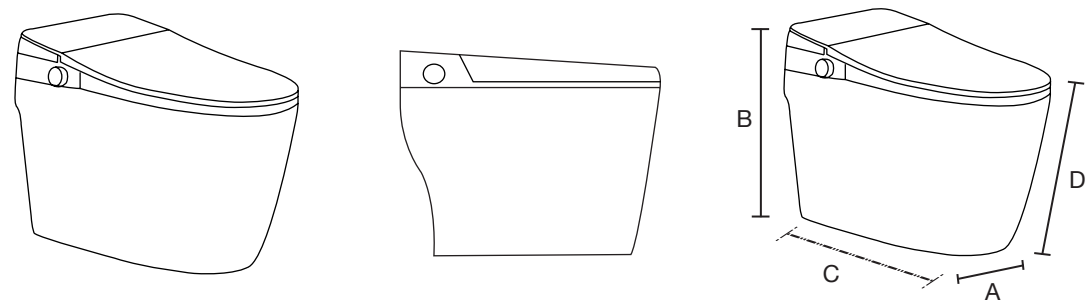

- A: 426 mm
- B: 474 mm
- C: 673 mm
- D: 400 mm

**Júpiter Basic**

- A: 385 mm
- B: 480 mm
- C: 505 mm
- D: 397 mm

**Júpiter Pro**

- A: 393 mm
- B: 492 mm
- C: 682 mm
- D: 390 mm

Las medidas pueden variar por el diseño.

**Melía**

- A: 370 mm
- B: 780 mm
- C: 680 mm
- D: 410 mm

**Némesis Pro**

- A: 380 mm
- B: 720 mm
- C: 720 mm
- D: 380 mm

**Seúl**

- A: 400 mm
- B: 670 mm
- C: 390 mm

**Venus**

- A: 385 mm
- B: 650 mm
- C: 720 mm
- D: 390 mm