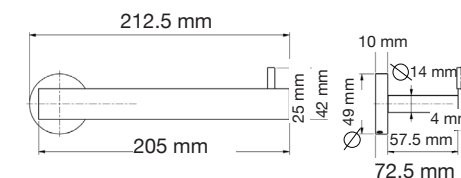

Percha
Mod. 18501SB

Toallero Corto
Mod. 70.09063