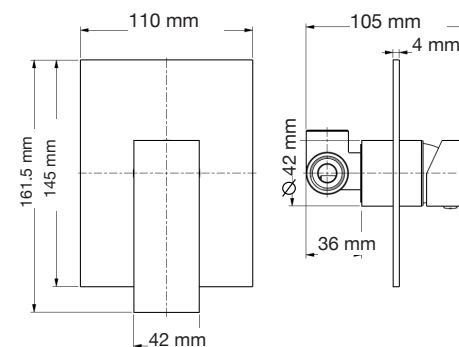

Monomando empotrar Regadera
Mod. 1230001