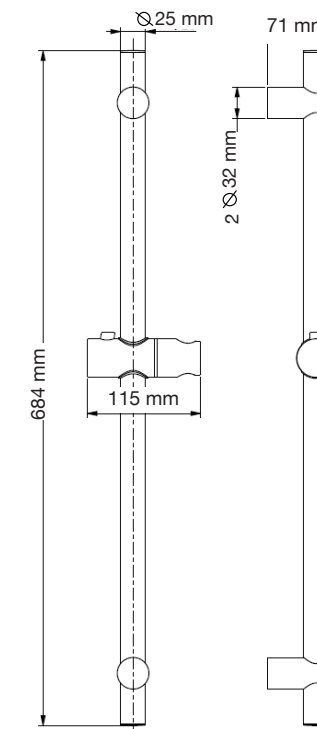

Regadera de teléfono Lexus
Mod. 53.3011