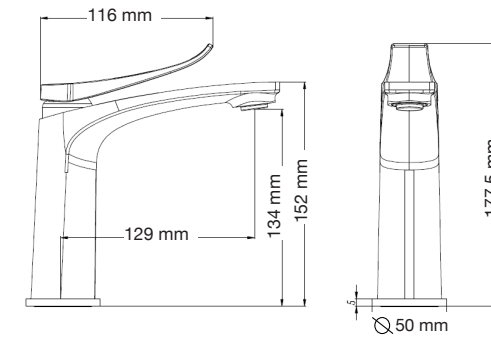

Monomando Lavabo Bajo
Mod. 75011SB