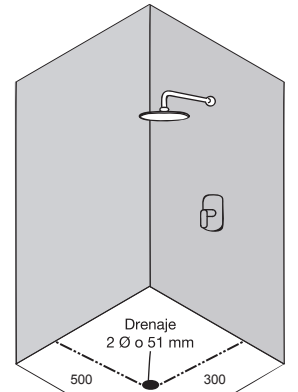

SALIDA DE INSTALACIONES

Doble Corredizo Atempo 420

Modelos:	Dimensiones:
DOBLE CORREDIZO ATEMPO 420-120	1200x2000 mm
DOBLE CORREDIZO ATEMPO 420-130	1300x2000 mm
DOBLE CORREDIZO ATEMPO 420-140	1400x2000 mm
DOBLE CORREDIZO ATEMPO 420-150	1500x2000 mm
DOBLE CORREDIZO ATEMPO 420-160	1600x2000 mm
DOBLE CORREDIZO ATEMPO 420-170	1700x2000 mm
DOBLE CORREDIZO ATEMPO 420-180	1800x2000 mm

Hidráulico
Ubicación usuario, fría y caliente.
Colocación de una regadera (opcional).
Vidrio templado 8 mm.
Vidrio traslúcido.
Junta de estanqueidad en puerta corrediza
Rodamiento de piso a techo en riel.
Soporte en acero inoxidable y negro.
Cierre magnético.