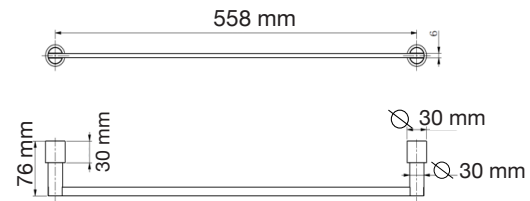

Toallero Barra
Mod. 0201