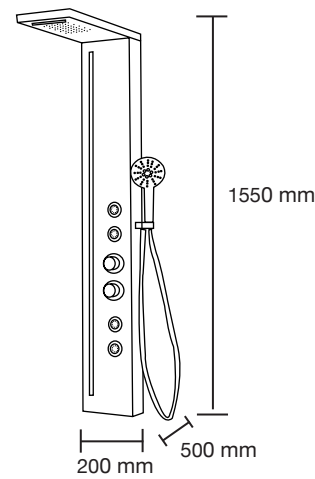

Hidráulico  
Llave control angular en 1/2" fría y caliente.  
Presión de trabajo 1.5 kg/cm<sup>2</sup> a 5 kg/cm<sup>2</sup>

**BS-8025**

Número de cajas: 1  
Medidas de Hidroducha: 200 x 1550 x 500 mm

Peso caja: 8.5 kg

Agua fría/caliente a presión en 1/2" en cuerda exterior

Hidráulico  
Llave control angular en 1/2" fría y caliente.  
Presión de trabajo 1.5 kg/cm<sup>2</sup> a 5 kg/cm<sup>2</sup>

**Ávila 50**

Mueble: 520 x 630 x 360 mm