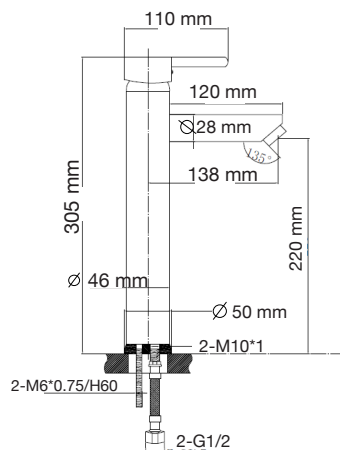

Portarrollo
Mod. 70.09029

Monomando Lavabo Bajo
Mod. 3212