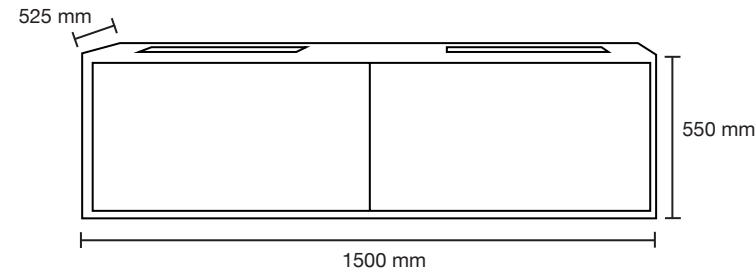

No incluye grifería y espejo.

**Fénix 150**

Mueble: 1500 x 560 x 525 mm

Colores disponibles:  
Roble

Acabado aglomerado con cubierta de terminado termo fundido.

No incluye grifería y espejo.

**Fénix 90**

Mueble: 900 x 580 x 480 mm