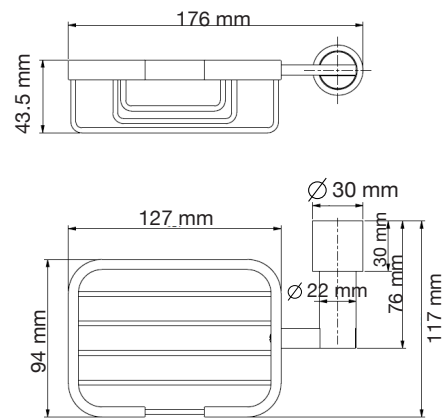

Jabonera
Mod. 0209