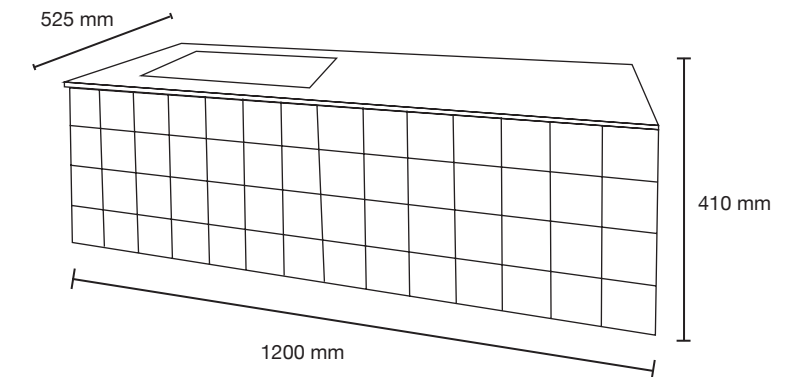

Mueble: 1200 x 410 x 525 mm

Colores disponibles:
Pino

Acabado aglomerado con cubierta de terminado termo fundido.

Madera sólida en los frentes
MDF cuerpo e interiores

No incluye grifería y espejo.

Kubic 120

Mueble: 810 x 860 x 460 mm

Colores disponibles:
Nuez, Olmo

Acabado aglomerado con cubierta de terminado termo fundido.

No incluye grifería y espejo.

Incluye patas.