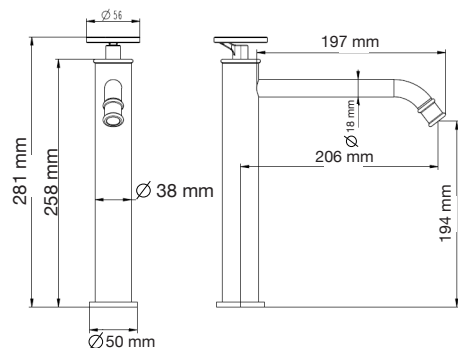

Claude

Monomando lavabo Alto
Mod. 77.0101N