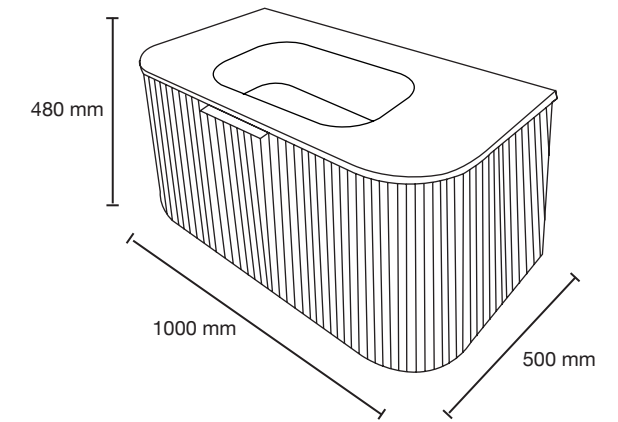

Burgos 55

Mueble: 550 x 655 x 420 mm

Colores disponibles:
Cocoa

Acabado aglomerado con cubierta de terminado termo fundido.

No incluye grifería y espejo.