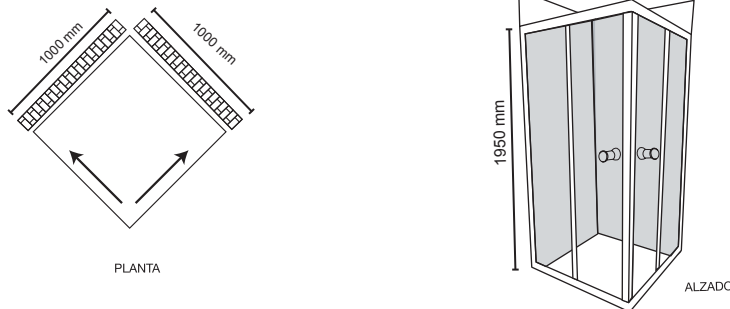

Cubo Basic

1. Modelos
   1000 x 1000 x 1950 mm

Hidráulico
Ubicación usuario, fría y caliente.
Rodamientos en acero inoxidable.
Cristal templado 5 mm
Junta de estanqueidad en puerta corrediza
Colocación de una regadera (opcional).
Vidrio traslúcido.

Sistema ajustable a muros 1 cm.

Nota. Fabricación de cancelles especiales.
Las medidas son exteriores.

Curvo

1. Modelos
   870 x 870 x 1850 mm

Hidráulico
Ubicación usuario, fría y caliente.
Colocación de una regadera (opcional).
Cristal templado 5 mm
Rodamientos en acero inoxidable.
Junta de estanqueidad en puerta corrediza
Vidrio traslúcido

Sistema ajustable a muros 1 cm.