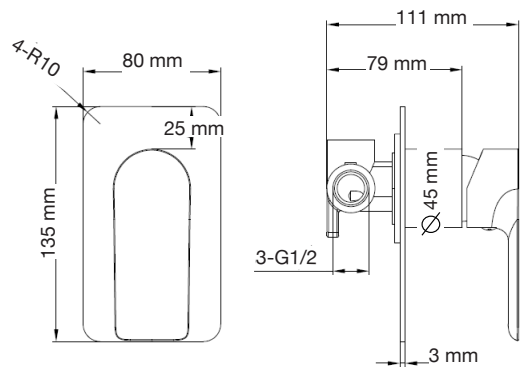

Odessa

Monomando empotrar para regadera
Mod. 73053N