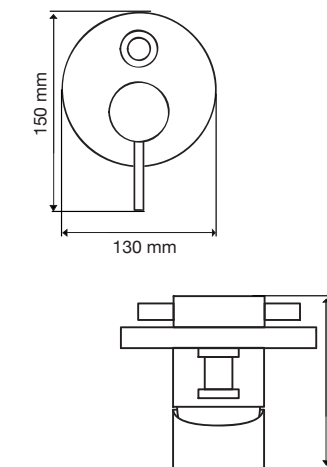

Monomando empotrar para Regadera Tina
Mod. 37.2234