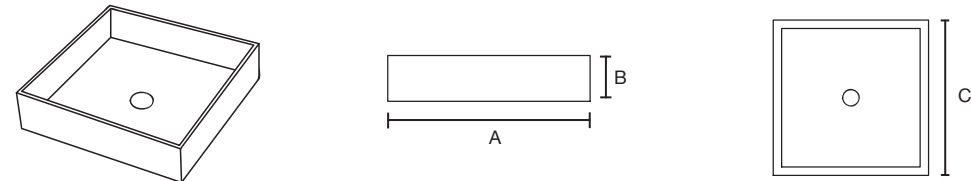

A: 650 mm  
B: 110 mm  
C: 385 mm

**Altea**

A: 400 mm  
B: 100 mm  
C: 360 mm

**Aral**

A: 465 mm Ø  
B: 155 mm

**Argos**

A: 610 mm  
B: 170 mm  
C: 470 mm

Advertencia: realizar los cortes una vez se tenga el lavabo, las medidas pueden variar.

**Babel**

A: 400 mm  
B: 120 mm  
C: 400 mm

**Caprio**

A: 400 mm  
B: 120 mm  
C: 400 mm

**Celia Silver**

A: 455 mm  
B: 135 mm  
C: 320 mm

Las medidas pueden variar por el diseño.

**Chipre**