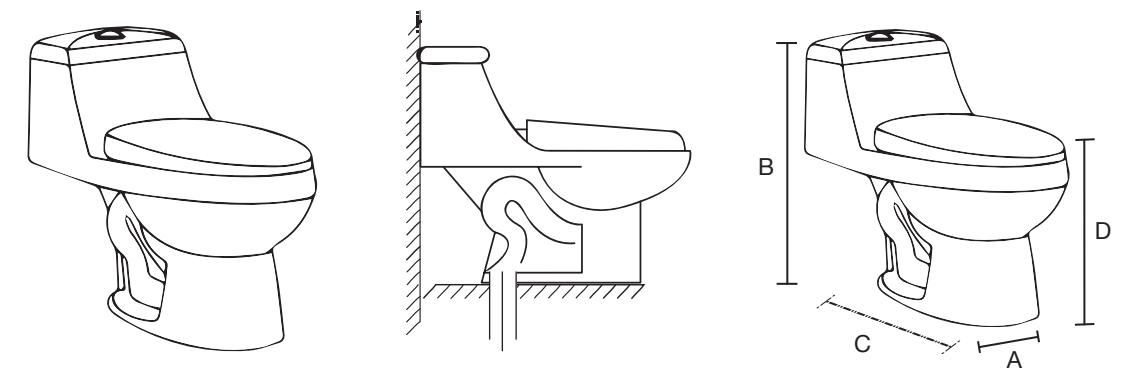

- A: 426 mm
- B: 474 mm
- C: 673 mm
- D: 400 mm

**Júpiter Basic**

- A: 385 mm
- B: 480 mm
- C: 505 mm
- D: 397 mm

**Júpiter Pro**

- A: 393 mm
- B: 492 mm
- C: 682 mm
- D: 390 mm

Las medidas pueden variar por el diseño.

**Melía**

- A: 370 mm
- B: 780 mm
- C: 680 mm
- D: 410 mm

**Némesis Pro**

- A: 380 mm
- B: 720 mm
- C: 720 mm
- D: 380 mm

**Seúl**

- A: 400 mm
- B: 670 mm
- C: 390 mm

**Venus**

- A: 385 mm
- B: 650 mm
- C: 720 mm
- D: 390 mm