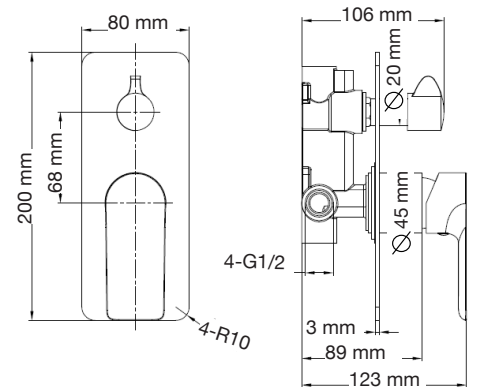

Disponible en black, titanio y bronce

Disponible en black y titanio

Las medidas pueden variar por el diseño.