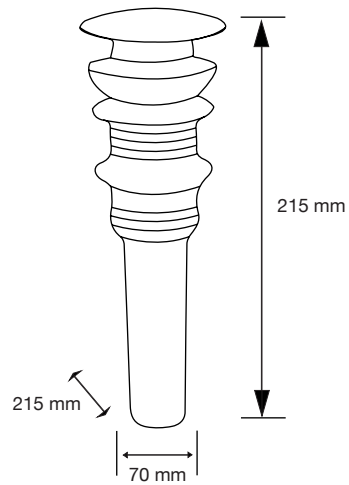

Coladera CLEAN  
cuadrada gold  
Mod. 90.5006G

Coladera CLEAN  
cuadrada black  
Mod. 90.5006B

**Válvulas**

Válvula Pop-up negro  
cierre exterior sin rebosadero  
Mod. 90.0155N

Cierre exterior sin rebosadero  
Mod. 90.0155SR