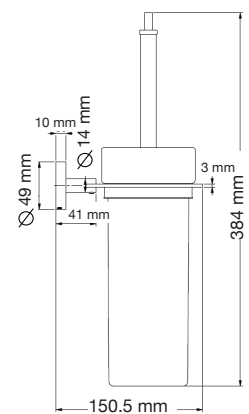

Cepillo de baño cerámico
Mod. 70.09031