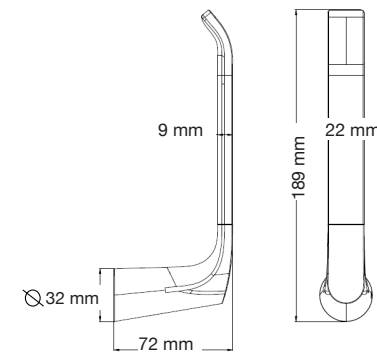

Toallero corto
Mod. 18507SB