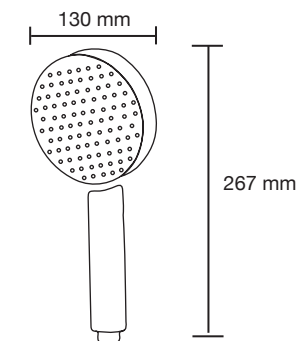

Brazo a Pared  
Mod. 5412200

Brazo a Pared Negro  
Mod. 8401N

Brazo a pared regadera Odessa  
Mod. 8402N

Brazo a Pared  
regadera de alta presión  
Mod. 5450401

Brazo a Techo  
Mod. 5450201

Ducha de Mano 3 funciones  
Mod. 5382725