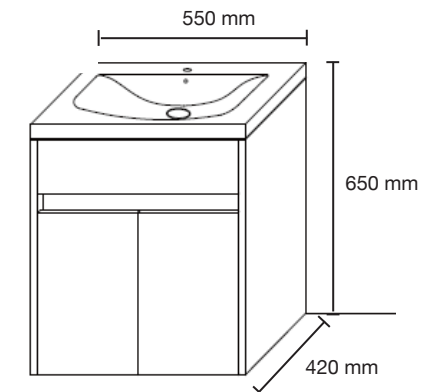

BAÑERAS, HIDRODUCHAS Y CANCELES

MUEBLES, LAVABOS, ESPEJOS Y SANITARIOS

BS-8020

Número de cajas: 1
Medidas de Hidroducha: 200 x 1430 x 545 mm

Peso caja: 8.5 kg

Agua fría/caliente a presión en 1/2" en cuerda exterior

Hidráulico
Llave control angular en 1/2" fría y caliente.
Presión de trabajo 1.5 kg/cm² a 5 kg/cm²

BS-8025

Número de cajas: 1
Medidas de Hidroducha: 200 x 1550 x 500 mm

Peso caja: 8.5 kg

Agua fría/caliente a presión en 1/2" en cuerda exterior

Hidráulico
Llave control angular en 1/2" fría y caliente.
Presión de trabajo 1.5 kg/cm² a 5 kg/cm²

Ávila 50

Mueble: 520 x 630 x 360 mm

Colores disponibles:
Laurel Gris y Almendra

Acabado aglomerado con cubierta de terminado termo fundido.

No incluye grifería y espejo.

Incluye toallero.

Blau

Mueble: 1000 x 480 x 500 mm

Colores disponibles:
Azul

Acabado aglomerado con cubierta de terminado termo fundido.

No incluye grifería y espejo.

Burgos 55

Mueble: 550 x 655 x 420 mm

Colores disponibles:
Cocoa

Acabado aglomerado con cubierta de terminado termo fundido.

No incluye grifería y espejo.