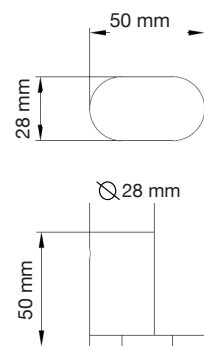

Percha
Mod. 18001