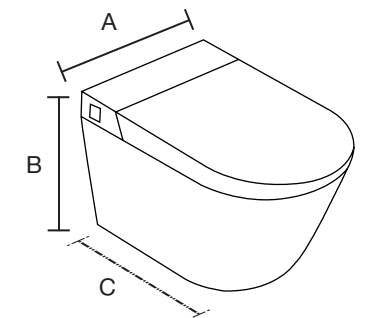

A: 460 mm  
B: 1110 mm  
C: 82 mm

botón a muro

**SANITARIO**

A: 360 mm  
B: 360 mm  
C: 500 mm

**Clío Pro**

**BOTÓN A MURO**

A: 460 mm  
B: 1110 mm  
C: 82 mm

**SANITARIO**

A: 376 mm  
B: 310 mm  
C: 601 mm

**Gea**

A: 390 mm  
B: 780 mm  
C: 685 mm  
D: 398 mm

Las medidas pueden variar por el diseño.

**Hermes Pro**

- A: 365 mm
- B: 760 mm
- C: 685 mm
- D: 390 mm

**Júpiter BK**