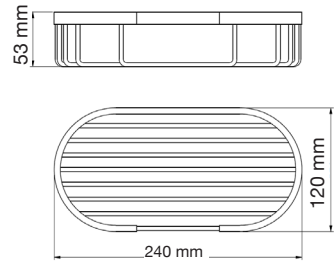

Accesorios

Canastilla oval Lexus
Mod. 0001001