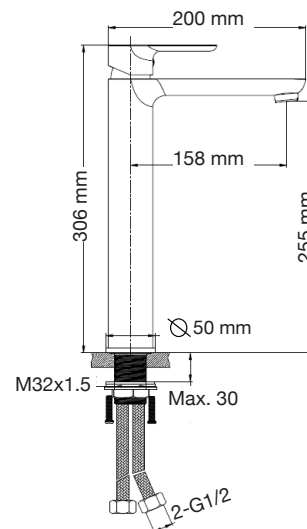

Monomando Lavabo Alto
Mod. 73031