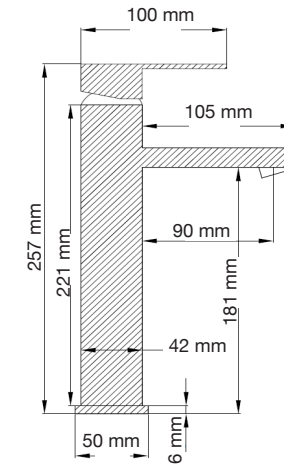

A: 376 mm  
B: 310 mm  
C: 601 mm

**Gea**

A: 390 mm  
B: 780 mm  
C: 685 mm  
D: 398 mm

Las medidas pueden variar por el diseño.

**Hermes Pro**

- A: 365 mm
- B: 760 mm
- C: 685 mm
- D: 390 mm

**Júpiter BK**

- A: 426 mm
- B: 474 mm
- C: 673 mm
- D: 400 mm

**Júpiter Basic**

- A: 385 mm
- B: 480 mm
- C: 505 mm
- D: 397 mm

**Júpiter Pro**

- A: 393 mm
- B: 492 mm
- C: 682 mm
- D: 390 mm

Las medidas pueden variar por el diseño.

**Melía**

- A: 370 mm
- B: 780 mm
- C: 680 mm
- D: 410 mm

**Némesis Pro**

- A: 380 mm
- B: 720 mm
- C: 720 mm
- D: 380 mm

**Seúl**

- A: 400 mm
- B: 670 mm
- C: 390 mm

**Venus**

- A: 385 mm
- B: 650 mm
- C: 720 mm
- D: 390 mm

Las medidas pueden variar por el diseño.

**Venus Basic**

A: 377 mm  
B: 644 mm  
C: 710 mm  
D: 390 mm

**Venus Pro**

A: 370 mm  
B: 644 mm  
C: 735 mm  
D: 390 mm

**Berlín**

Monomando lavabo Alto  
Mod. 28.0002