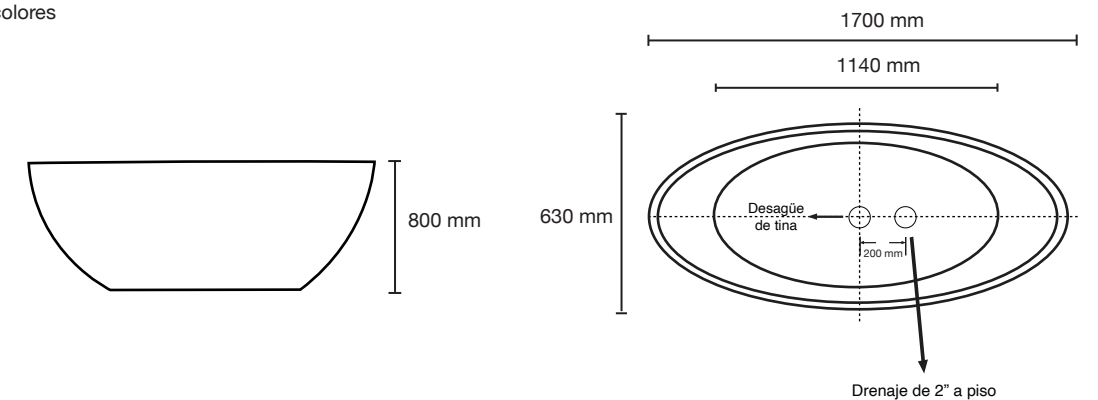

Maui

Dimensiones: 1700 x 590 x 800 mm

Colores Disponibles: Blanca

Resina Polimarble