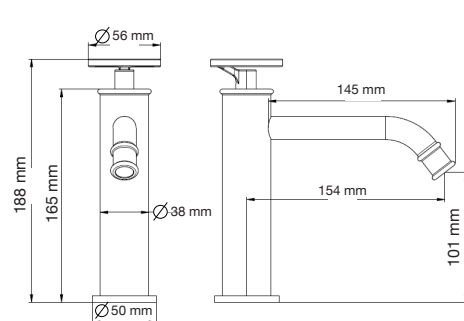

Monomando lavabo Bajo
Mod. 77.0102N