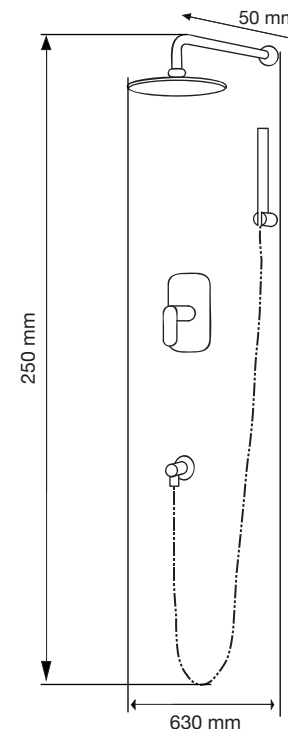

Regadera Sidney
Mod. 80.03011