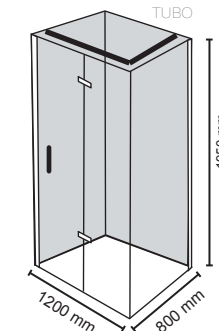

BAÑERAS, HIDRODUCHAS Y CANCELES

BAÑERAS, HIDRODUCHAS Y CANCELES

Corredizo Basic

1. Modelos:
   CORREDIZO 120 1200x1950 mm
   CORREDIZO 130 1300x1950 mm
   CORREDIZO 140 1400x1950 mm
   CORREDIZO 150 1500x1950 mm

Hidráulico
Ubicación usuario, fría y caliente.
Colocación de una regadera (opcional).
Recorte de aluminio a muros -80 mm.
Vidrio templado 5 mm.
Vidrio traslúcido.
Marco en aluminio.
Puerta corrediza y fijo.
Cierre magnético.
Rodamiento metálico piso a techo en riel.
Junta de estanqueidad en puerta corrediza con ajuste

Cubo Basic

1. Modelos
   1000 x 1000 x 1950 mm

Hidráulico
Ubicación usuario, fría y caliente.
Rodamientos en acero inoxidable.
Cristal templado 5 mm
Junta de estanqueidad en puerta corrediza
Colocación de una regadera (opcional).
Vidrio traslúcido.

Sistema ajustable a muros 1 cm.

Nota. Fabricación de cancelles especiales.
Las medidas son exteriores.

Curvo

1. Modelos
   870 x 870 x 1850 mm

Hidráulico
Ubicación usuario, fría y caliente.
Colocación de una regadera (opcional).
Cristal templado 5 mm
Rodamientos en acero inoxidable.
Junta de estanqueidad en puerta corrediza
Vidrio traslúcido

Sistema ajustable a muros 1 cm.

SALIDA DE INSTALACIONES

Las medidas pueden variar por el diseño.

Diamante Frame

1. Modelos
   DIAMANTE FRAME N
   1000 x 1000 x 1950 mm
   DIAMANTE FRAME C
   1000 x 1000 x 1950 mm

Hidráulico
Ubicación usuario, fría y caliente.
Colocación de una regadera (opcional).
Cristal templado 6 mm
Vidrio traslúcido.
Junta de estanqueidad en puerta corrediza
Bisagra de acero inoxidable
Repisas tipo diamante.
Sistema ajustable a muros.
Aluminio expandible hasta 20 mm.

PLANTA

ALZADO

SALIDA DE INSTALACIONES

Doble Corredizo Atempo 420