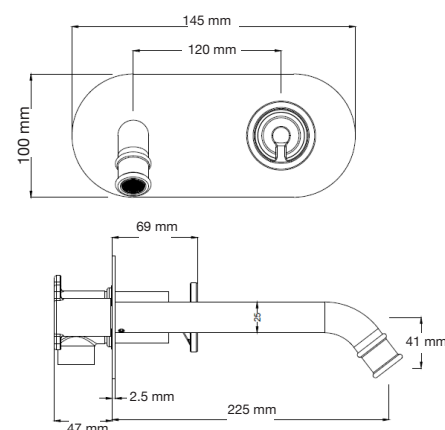

Monomando lavabo a muro
Mod. 29.0006

Monomando lavabo a muro
Mod. 77.0103N