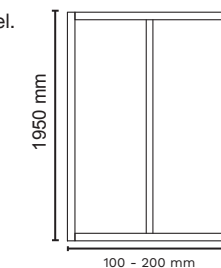

PLANTA

ALZADO

**Corredizo 832**

Modelos:

- CORREDIZO 832-130 1300x1950 mm
- CORREDIZO 832-140 1400x1950 mm
- CORREDIZO 832-150 1500x1950 mm
- CORREDIZO 832-160 1600x1950 mm

Hidráulico  
Ubicación usuario, fría y caliente.  
Colocación de una regadera (opcional).  
Recorte de aluminio a muros -80 mm.  
Vidrio templado 5 mm.  
Vidrio traslúcido.  
Marco en aluminio.  
Puerta corrediza y fijo.  
Cierre magnético.  
Aluminio natural expandible 20 mm.  
Rodamiento metálico piso a techo en riel.  
Instalación izq. o derecha.