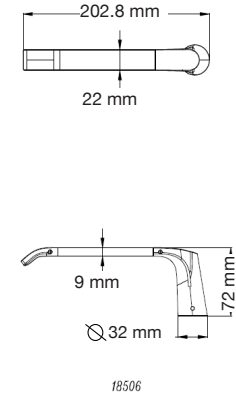

Monomando empotrar con desviador
Mod. 73052N

Portarrollo
Mod. 18506SB

Serie disponible en cromo y black