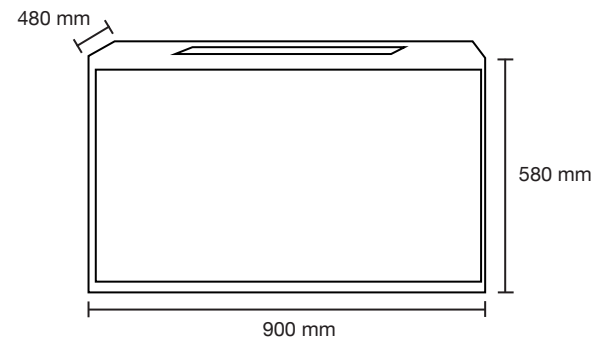

Fénix 90

Mueble: 900 x 580 x 480 mm

Colores disponibles:
Roble

Acabado aglomerado con cubierta de terminado termo fundido.

No incluye grifería y espejo.