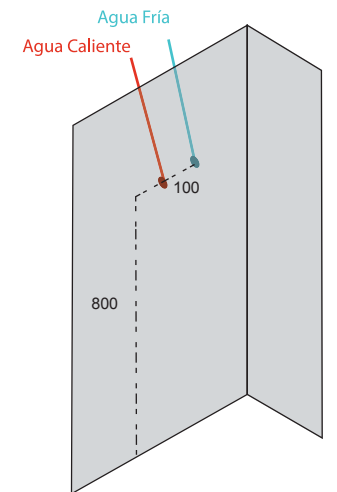

SALIDA DE INSTALACIONES

**BS-7017**

Número de cajas: 1

Medidas de Hidroducha: 200 x 1430 x 545 mm

Peso caja: 9 kg

Agua fría/caliente a presión en 1/2" en cuerda exterior

Hidráulico  
Llave control angular en 1/2" fría y caliente.  
Presión de trabajo 1.5 kg/cm<sup>2</sup> a 5 kg/cm<sup>2</sup>