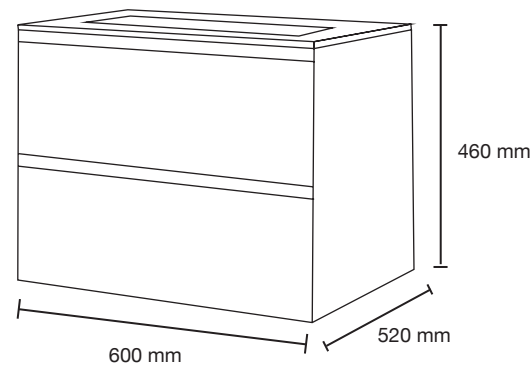

No incluye grifería y espejo.

**Mérida 55**

Mueble: 600 x 460 x 520 mm

Colores disponibles:  
Blanco

Acabado aglomerado con cubierta de terminado termo fundido.

No incluye grifería y espejo.

Las medidas pueden variar por el diseño.