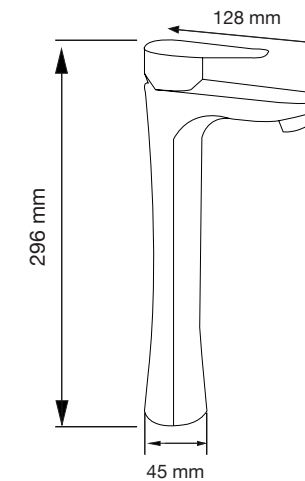

Boticelli Inox

Monomando lavabo Alto
Mod. 60.0002

Monomando lavabo Bajo
Mod. 60.0001