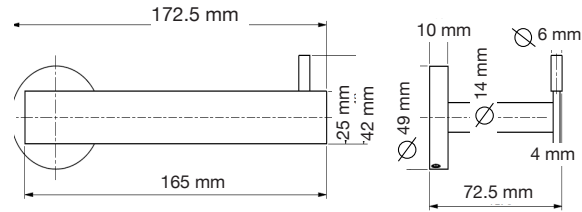

Portarrollos con soporte
Mod. 75.0302

Serie disponible en cromo y black

Disponible en black, titanio y bronce

Disponible en black y titanio

Las medidas pueden variar por el diseño.

Las medidas pueden variar por el diseño.