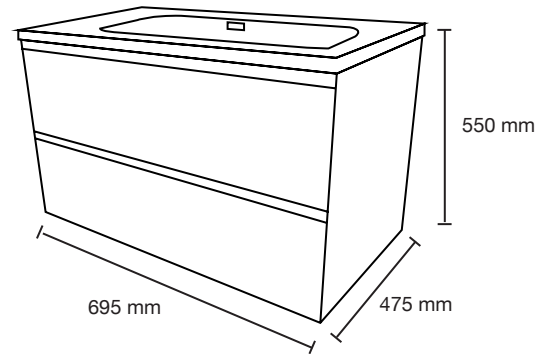

Madrid 70

Mueble: 695 x 550 x 475 mm

Colores disponibles:
Blanco, Olmo

Acabado aglomerado con cubierta de terminado termo fundido.

No incluye grifería y espejo.