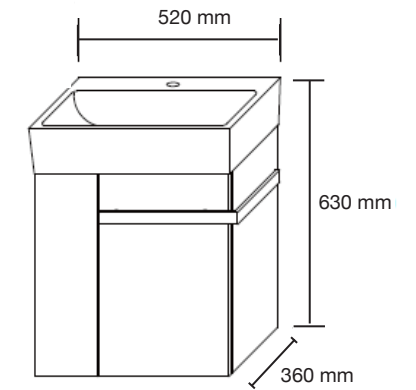

Ávila 50

Mueble: 520 x 630 x 360 mm

Colores disponibles:
Laurel Gris y Almendra

Acabado aglomerado con cubierta de terminado termo fundido.

No incluye grifería y espejo.

Incluye toallero.

Blau

Mueble: 1000 x 480 x 500 mm

Colores disponibles:
Azul

Acabado aglomerado con cubierta de terminado termo fundido.

No incluye grifería y espejo.