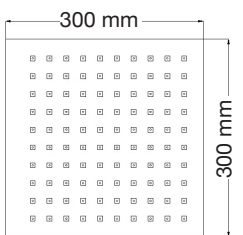

Regadera Lexus 30cm
Mod. 537494