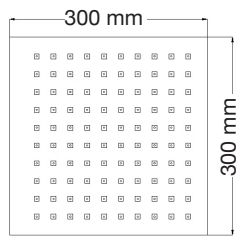

Regaderas

Regadera Lexus 30 cm
Mod. 537490