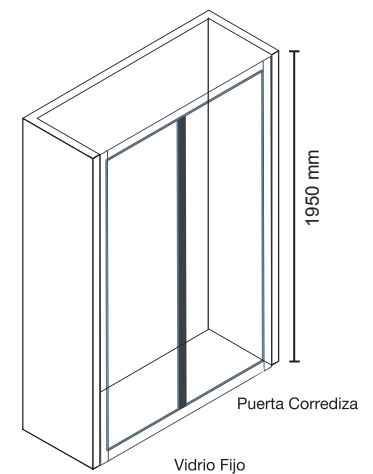

PLANTA

ALZADO

**Abatible C2**

Modelos:

- ABATIBLE C2-110 1100x1950 mm
- ABATIBLE C2-120 1200x1950 mm
- ABATIBLE C2-130 1300x1950 mm
- ABATIBLE C2-140 1400x1950 mm

Hidráulico  
Ubicación usuario, fría y caliente.  
Colocación de una regadera (opcional).  
Vidrio templado 6 mm.  
Vidrio traslúcido.  
Soporte en acero inoxidable.  
Jaladera y toallero en acero inoxidable.  
Bisagra en acero inoxidable.  
Aluminio expandible hasta 10 mm.  
Cierre magnético

PLANTA

ALZADO

**Corredizo 832**

Modelos:

- CORREDIZO 832-130 1300x1950 mm
- CORREDIZO 832-140 1400x1950 mm
- CORREDIZO 832-150 1500x1950 mm
- CORREDIZO 832-160 1600x1950 mm

Hidráulico  
Ubicación usuario, fría y caliente.  
Colocación de una regadera (opcional).  
Recorte de aluminio a muros -80 mm.  
Vidrio templado 5 mm.  
Vidrio traslúcido.  
Marco en aluminio.  
Puerta corrediza y fijo.  
Cierre magnético.  
Aluminio natural expandible 20 mm.  
Rodamiento metálico piso a techo en riel.  
Instalación izq. o derecha.

PLANTA

ALZADO

Las medidas pueden variar por el diseño.

Las medidas pueden variar por el diseño.

BAÑERAS, HIDRODUCHAS Y CANCELES

BAÑERAS, HIDRODUCHAS Y CANCELES

**Corredizo Basic**

- Modelos:  
 CORREDIZO 120 1200x1950 mm  
 CORREDIZO 130 1300x1950 mm  
 CORREDIZO 140 1400x1950 mm  
 CORREDIZO 150 1500x1950 mm