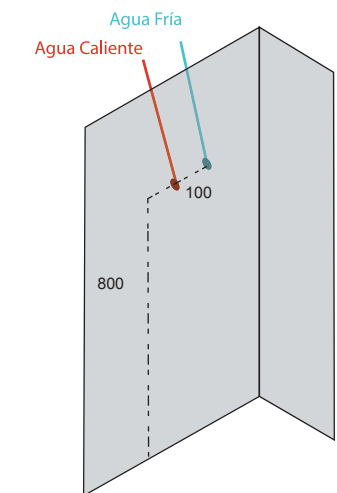

**BS-7840**

Número de cajas: 1

Medidas de Hidroducha: 1800 x 1450 x 500 mm

Peso caja: 8.5 kg

Agua fría/caliente a presión en 1/2" en cuerda exterior

Hidráulico  
Llave control angular en 1/2" fría y caliente.  
Presión de trabajo 1.5 kg/cm<sup>2</sup> a 5 kg/cm<sup>2</sup>