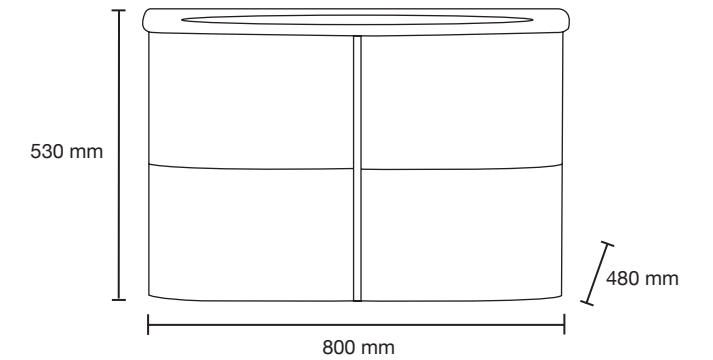

No incluye grifería y espejo.

**Jaen 80**

Mueble: 800 x 530 x 480 mm

Colores disponibles:  
Cloud, Walnut

Acabado aglomerado con cubierta de terminado termo fundido.

No incluye grifería y espejo.

Mueble: 1200 x 410 x 525 mm