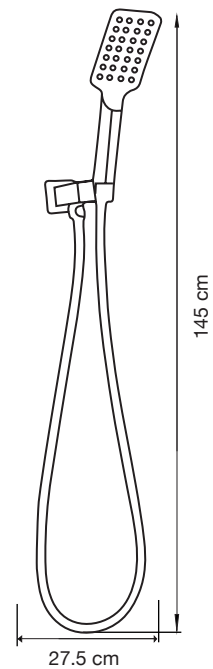

Regadera de teléfono
Mod. 8641N