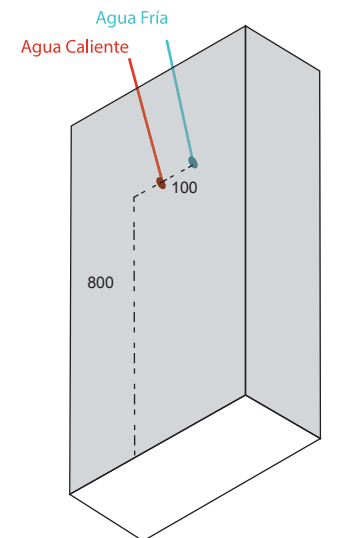

**BS-7021**

Número de cajas: 1

Medidas de Hidroducha: 200 x 1550 x 500 mm

Peso caja: 8.5 kg

Agua fría/caliente a presión en 1/2" en cuerda exterior

Hidráulico  
Llave control angular en 1/2" fría y caliente.  
Presión de trabajo 1.5 kg/cm<sup>2</sup> a 5 kg/cm<sup>2</sup>