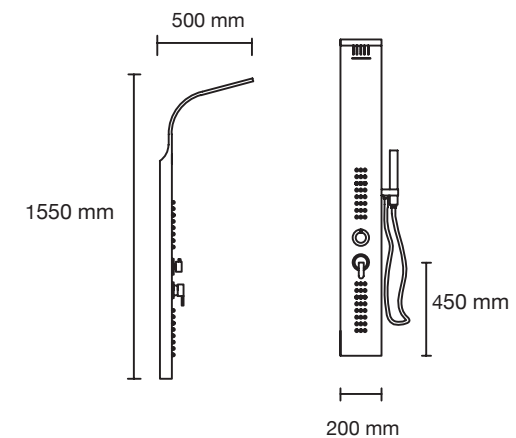

**BS-7021**

Número de cajas: 1

Medidas de Hidroducha: 200 x 1550 x 500 mm

Peso caja: 8.5 kg

Agua fría/caliente a presión en 1/2" en cuerda exterior

Hidráulico  
Llave control angular en 1/2" fría y caliente.  
Presión de trabajo 1.5 kg/cm<sup>2</sup> a 5 kg/cm<sup>2</sup>

**BS-7840**

Número de cajas: 1

Medidas de Hidroducha: 1800 x 1450 x 500 mm

Peso caja: 8.5 kg

Agua fría/caliente a presión en 1/2" en cuerda exterior

Hidráulico  
Llave control angular en 1/2" fría y caliente.  
Presión de trabajo 1.5 kg/cm<sup>2</sup> a 5 kg/cm<sup>2</sup>