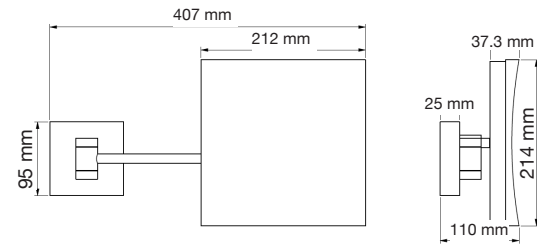

Espejo de tocador cuadrado con luz
5003001