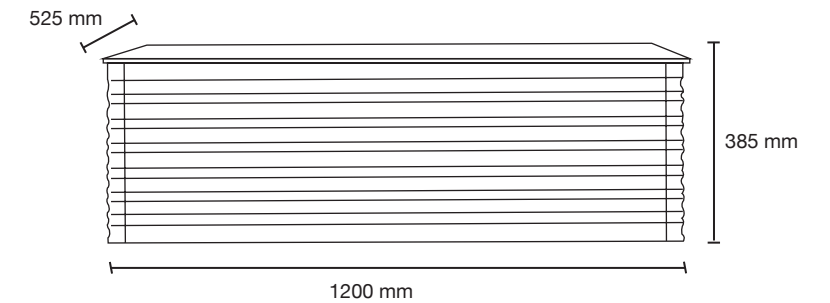

Mueble: 1200 x 720 x 500 mm

Colores disponibles:
Arce

Acabado aglomerado con cubierta de terminado termo fundido.

No incluye grifería y espejo.

Incluye patas.