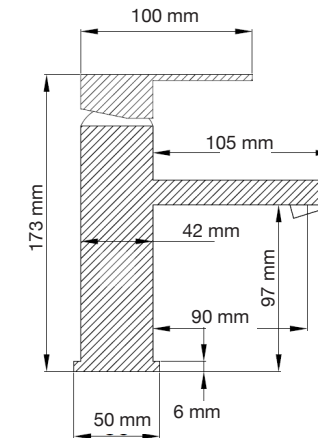

Monomando lavabo Bajo
Mod. 28.0001