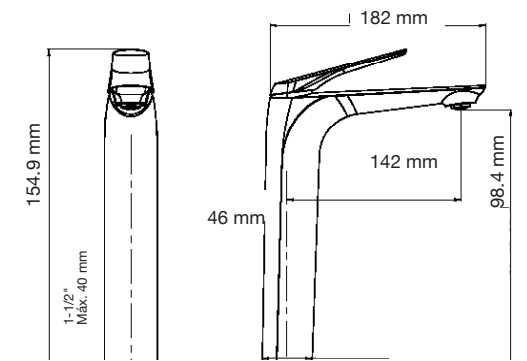

Monomando lavabo Bajo
Mod. 78.001G