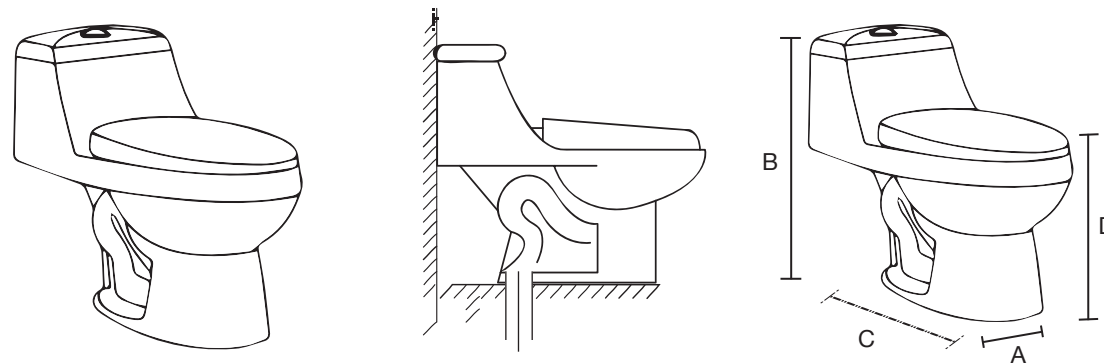

**Melía**

- A: 370 mm
- B: 780 mm
- C: 680 mm
- D: 410 mm

**Némesis Pro**

- A: 380 mm
- B: 720 mm
- C: 720 mm
- D: 380 mm

**Seúl**

- A: 400 mm
- B: 670 mm
- C: 390 mm

**Venus**

- A: 385 mm
- B: 650 mm
- C: 720 mm
- D: 390 mm

Las medidas pueden variar por el diseño.

**Venus Basic**

A: 377 mm  
B: 644 mm  
C: 710 mm  
D: 390 mm

**Venus Pro**

A: 370 mm  
B: 644 mm  
C: 735 mm  
D: 390 mm

**Berlín**

Monomando lavabo Alto  
Mod. 28.0002