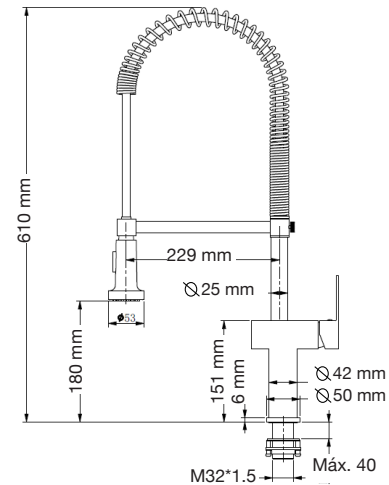

Monomando Fregadero
Mod. 75.3383

Las medidas pueden variar por el diseño.