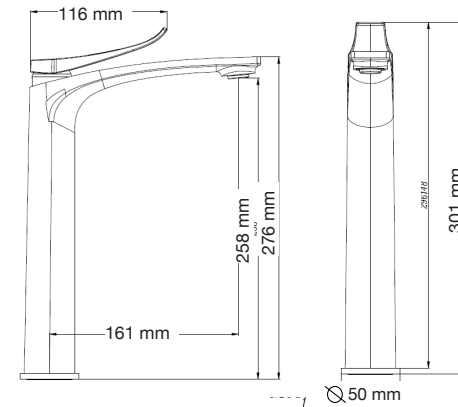

Monomando Lavabo Alto
Mod. 75031SB