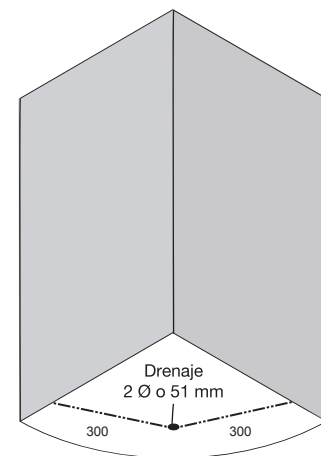

SALIDA DE INSTALACIONES

Las medidas pueden variar por el diseño.

Diamante Frame

1. Modelos
   DIAMANTE FRAME N
   1000 x 1000 x 1950 mm
   DIAMANTE FRAME C
   1000 x 1000 x 1950 mm

Hidráulico
Ubicación usuario, fría y caliente.
Colocación de una regadera (opcional).
Cristal templado 6 mm
Vidrio traslúcido.
Junta de estanqueidad en puerta corrediza
Bisagra de acero inoxidable
Repisas tipo diamante.
Sistema ajustable a muros.
Aluminio expandible hasta 20 mm.

PLANTA