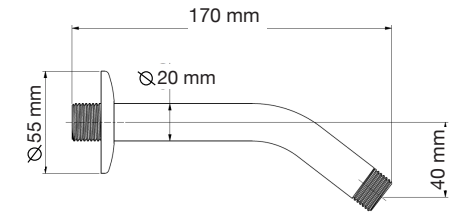

Brazo y Chapetón
Mod. 5300000