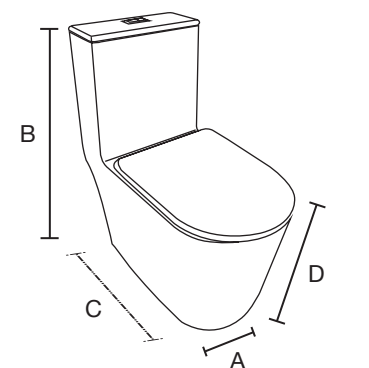

**Siros**

A: 530 mm  
B: 195 mm  
C: 350 mm

Advertencia: Realizar los cortes una vez se tenga el lavabo, las medidas pueden variar.

**Sitara**

A: 355 mm  
B: 120 mm

**West**

A: 420 mm Ø  
B: 140 mm

Las medidas pueden variar por el diseño.

**Clío Black**

**BOTÓN A MURO**

A: 460 mm  
B: 1110 mm  
C: 82 mm

botón a muro

**SANITARIO**

A: 360 mm  
B: 360 mm  
C: 500 mm

**Clío Bold**

**BOTÓN A MURO**

A: 460 mm  
B: 1110 mm  
C: 82 mm

botón a muro

**SANITARIO**

A: 360 mm  
B: 360 mm  
C: 500 mm

**Clío Pro**

**BOTÓN A MURO**

A: 460 mm  
B: 1110 mm  
C: 82 mm

**SANITARIO**

A: 376 mm  
B: 310 mm  
C: 601 mm

**Gea**

A: 390 mm  
B: 780 mm  
C: 685 mm  
D: 398 mm

Las medidas pueden variar por el diseño.

**Hermes Pro**

- A: 365 mm
- B: 760 mm
- C: 685 mm
- D: 390 mm

**Júpiter BK**