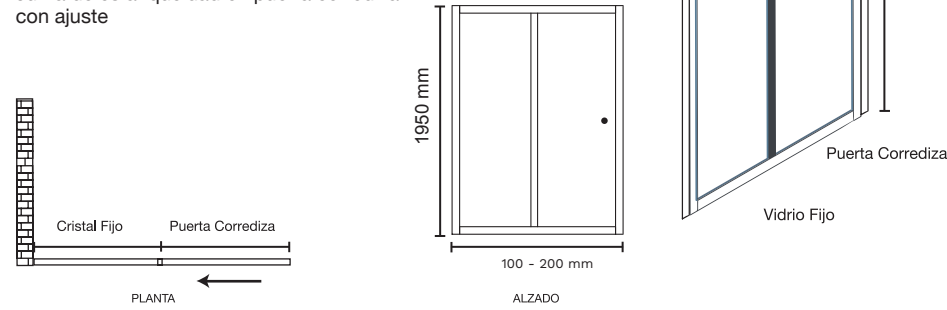

Hidráulico  
Ubicación usuario, fría y caliente.  
Colocación de una regadera (opcional).  
Vidrio templado 8 mm.  
Vidrio traslúcido  
Bisagra abatible ambos lados en acero inoxidable a muro.  
No incluye cierre magnético

PLANTA

ALZADO

Las medidas pueden variar por el diseño.

Las medidas pueden variar por el diseño.

BAÑERAS, HIDRODUCHAS Y CANCELES

BAÑERAS, HIDRODUCHAS Y CANCELES

**Corredizo Basic**

- Modelos:  
 CORREDIZO 120 1200x1950 mm  
 CORREDIZO 130 1300x1950 mm  
 CORREDIZO 140 1400x1950 mm  
 CORREDIZO 150 1500x1950 mm

Hidráulico  
 Ubicación usuario, fría y caliente.  
 Colocación de una regadera (opcional).  
 Recorte de aluminio a muros -80 mm.  
 Vidrio templado 5 mm.  
 Vidrio traslúcido.  
 Marco en aluminio.  
 Puerta corrediza y fijo.  
 Cierre magnético.  
 Rodamiento metálico piso a techo en riel.  
 Junta de estanqueidad en puerta corrediza con ajuste