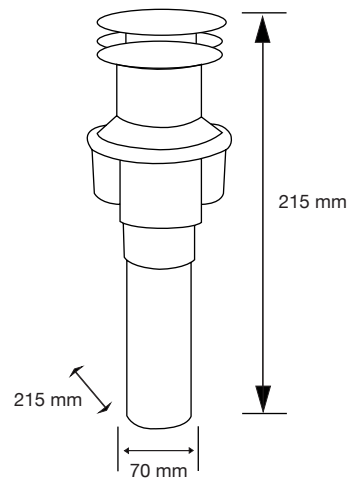

Válvula Pop-up negro/cromo,
cuerpo ABS cierre exterior
sin rebosadero
Mod. 90.0156SR