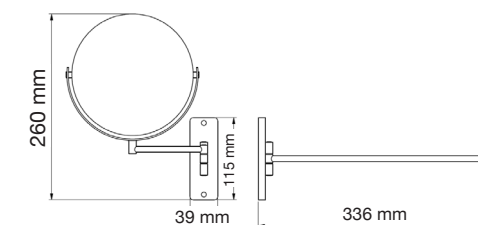

Espejo de tocador York
5001001