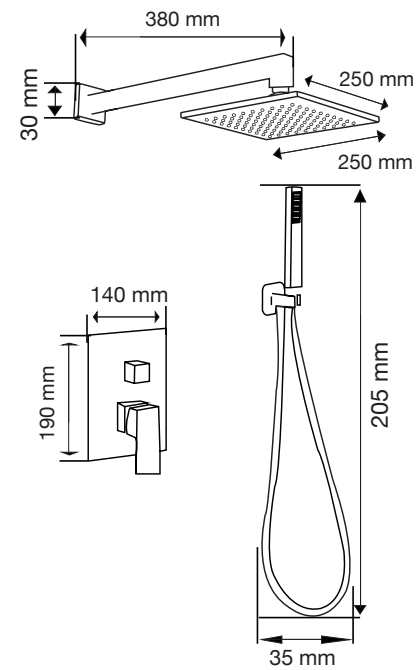

Kit Morán cuadrado con teléfono
Mod. 68.002C