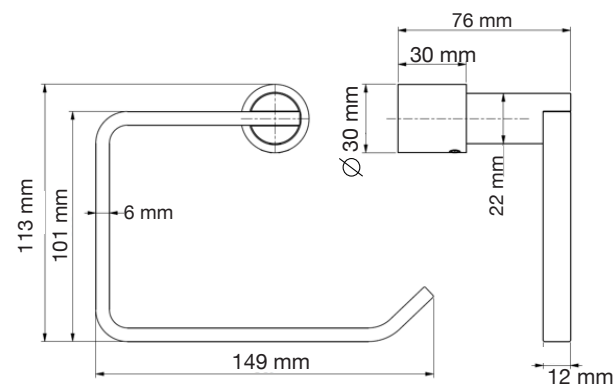

Portarrollo
Mod. 0211

Las medidas pueden variar por el diseño.