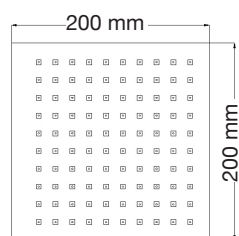

Regadera Lexus 20 cm
Mod. 537492