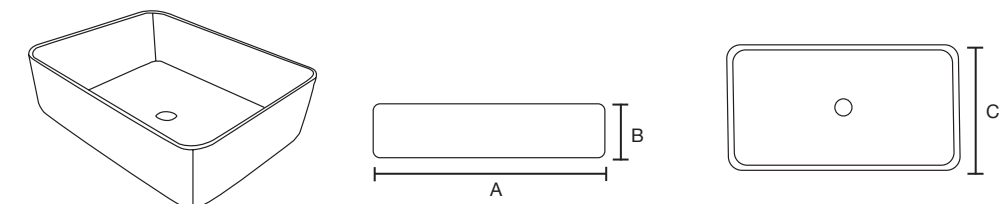

A: 550 mm  
B: 860 mm  
C: 420 mm

**Constanza**

A: 425 mm Ø  
B: 170 mm

**Constanza Pro**

A: 400 mm Ø  
B: 140 mm

**Cosmic**

A: 350 mm Ø  
B: 120 mm

Disponible en White y Blue

**Dalí**

A: 595 mm  
B: 140 mm  
C: 420 mm

\* Incluye válvula y cubierta

**Domus**

A: 480 mm  
B: 130 mm  
C: 370 mm

**Electra**

A: 500 mm  
B: 140 mm  
C: 385 mm

Las medidas pueden variar por el diseño.

**Erie Pro**

A: 420 mm Ø  
B: 155 mm

**Eros**

A: 355 mm Ø  
B: 120 mm

**Gales**

A: 490 mm  
B: 130 mm  
C: 380 mm

**Iron**

A: 400 mm Ø  
B: 120 mm

Disponible en Bronze, Gold y Steel

**Kinea**

A: 500 mm  
B: 850 mm  
C: 300 mm

**Luanda**

A: 510 mm  
B: 860 mm  
C: 405 mm

**Macau**

A: 520 mm  
B: 155 mm  
C: 420 mm

Las medidas pueden variar por el diseño.