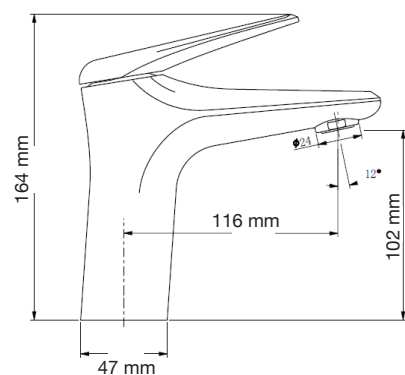

Cosmos

Monomando lavabo Bajo
Mod. 29.0001