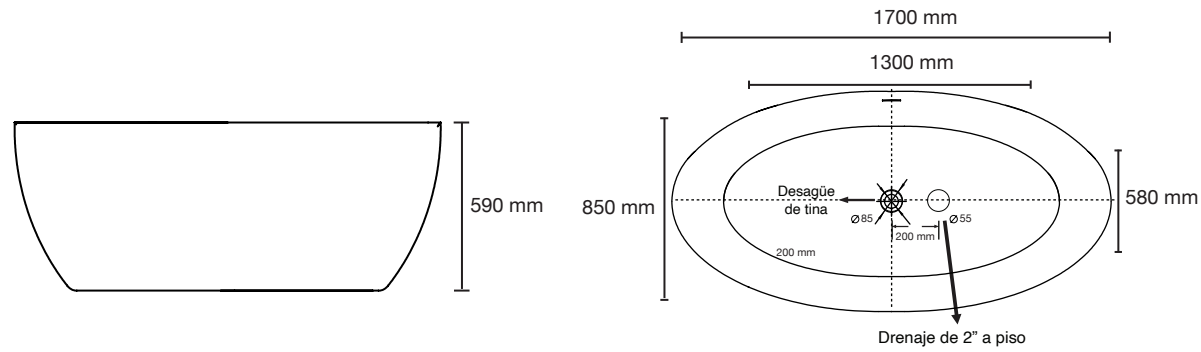

Montego

Dimensiones: 1700 x 590 x 850 mm

Colores Disponibles: Negro

Resina Polimarble