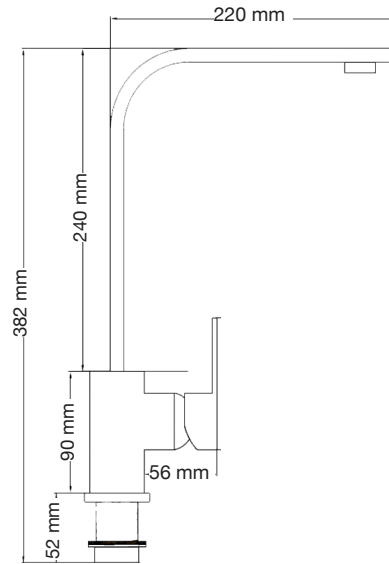

Monomando Berlín
Mod. 28.0005