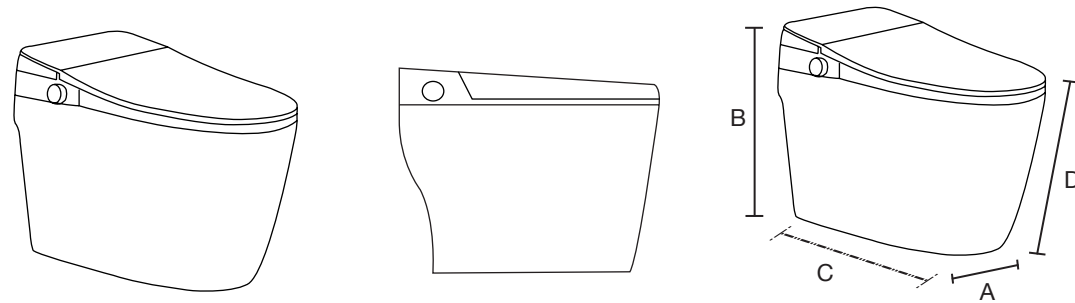

A: 376 mm  
B: 310 mm  
C: 601 mm

**Gea**

A: 390 mm  
B: 780 mm  
C: 685 mm  
D: 398 mm

Las medidas pueden variar por el diseño.

**Hermes Pro**

- A: 365 mm
- B: 760 mm
- C: 685 mm
- D: 390 mm

**Júpiter BK**

- A: 426 mm
- B: 474 mm
- C: 673 mm
- D: 400 mm

**Júpiter Basic**

- A: 385 mm
- B: 480 mm
- C: 505 mm
- D: 397 mm

**Júpiter Pro**

- A: 393 mm
- B: 492 mm
- C: 682 mm
- D: 390 mm

Las medidas pueden variar por el diseño.