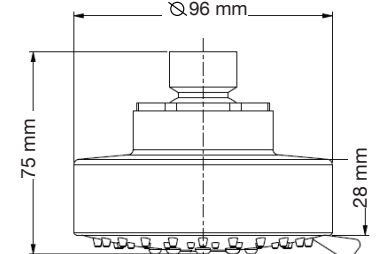

Regadera Sencilla multifunción
Mod. 5325102