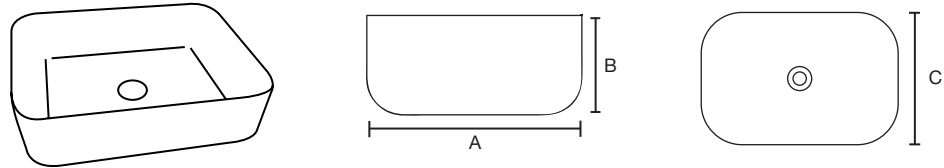

**Erie Pro**

A: 420 mm Ø  
B: 155 mm

**Eros**

A: 355 mm Ø  
B: 120 mm

**Gales**

A: 490 mm  
B: 130 mm  
C: 380 mm

**Iron**

A: 400 mm Ø  
B: 120 mm

Disponible en Bronze, Gold y Steel

**Kinea**

A: 500 mm  
B: 850 mm  
C: 300 mm

**Luanda**

A: 510 mm  
B: 860 mm  
C: 405 mm

**Macau**

A: 520 mm  
B: 155 mm  
C: 420 mm

Las medidas pueden variar por el diseño.