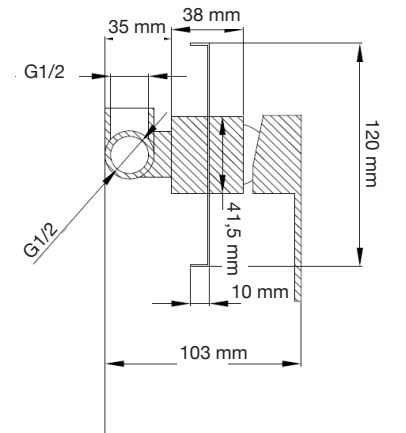

Monomando empotrar Regadera
Mod. 28.0003