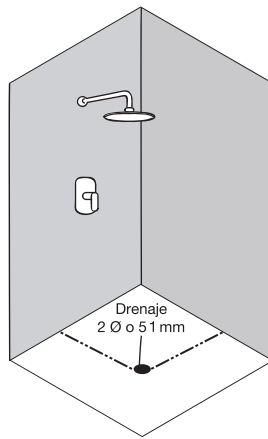

Cubo Basic

1. Modelos
   1000 x 1000 x 1950 mm

Hidráulico
Ubicación usuario, fría y caliente.
Rodamientos en acero inoxidable.
Cristal templado 5 mm
Junta de estanqueidad en puerta corrediza
Colocación de una regadera (opcional).
Vidrio traslúcido.

Sistema ajustable a muros 1 cm.

Nota. Fabricación de cancelles especiales.
Las medidas son exteriores.

Curvo

1. Modelos
   870 x 870 x 1850 mm

Hidráulico
Ubicación usuario, fría y caliente.
Colocación de una regadera (opcional).
Cristal templado 5 mm
Rodamientos en acero inoxidable.
Junta de estanqueidad en puerta corrediza
Vidrio traslúcido

Sistema ajustable a muros 1 cm.