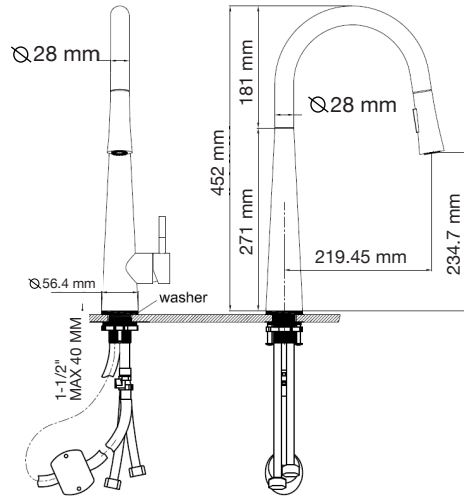

Monomando Miller touch con sensor
Mod. 78.0107

Disponible en cromo y black