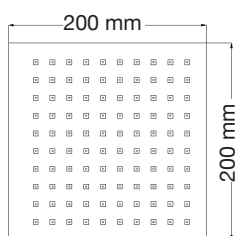

Regadera Lexus 20cm
Mod. 537493