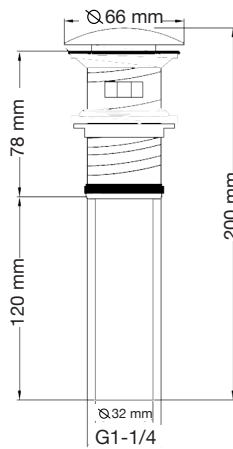

Cierre exterior con rebosadero Mod. 90.0055CR