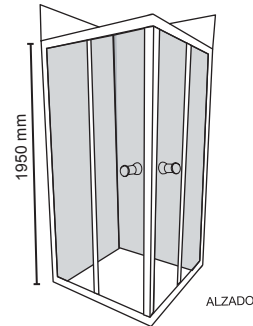

BAÑERAS, HIDRODUCHAS Y CANCELES

BAÑERAS, HIDRODUCHAS Y CANCELES

Cubo Basic

Modelos

1000 x 1000 x 1950 mm

Disponible en color: Cromo

Rodamientos en acero inoxidable.
Cristal templado 5 mm
Junta de estanqueidad en puerta corrediza
Colocación de una regadera (opcional).
Vidrio traslúcido.

Sistema ajustable a muros 1 cm.

ALZADO

Nota. Fabricación de cancelles especiales.
Las medidas son exteriores.

Curvo

Modelos

870 x 870 x 1850 mm

Disponible en color: Cromo

Colocación de una regadera (opcional).
Cristal templado 5 mm
Rodamientos en acero inoxidable.
Junta de estanqueidad en puerta corrediza
Vidrio traslúcido

Sistema ajustable a muros 1 cm.

Diamante Frame

Modelos

DIAMANTE FRAME N 1000 x 1000 x 1950 mm

DIAMANTE FRAME C 1000 x 1000 x 1950 mm

Disponible en color: Cromo y Negro

Cristal templado 6 mm
Vidrio traslúcido.
Junta de estanqueidad en puerta corrediza
Bisagra de acero inoxidable
Repisas tipo diamante.
Sistema ajustable a muros.
Aluminio expandible hasta 20 mm.

Las medidas pueden variar por el diseño.

Doble Corredizo 942

Modelos:

DOBLE CORREDIZO ATEMPO 942-120

DOBLE CORREDIZO ATEMPO 942-130

DOBLE CORREDIZO ATEMPO 942-140

DOBLE CORREDIZO ATEMPO 942-150

DOBLE CORREDIZO ATEMPO 942-160

Dimensiones:

1200x2000 mm

1300x2000 mm

1400x2000 mm

1500x2000 mm

1600x2000 mm

Vidrio templado 8 mm.
Vidrio traslúcido.
Junta de estanqueidad en puerta corrediza
Rodamiento de piso a techo en riel.
Soporte en acero inoxidable y negro.
Cierre magnético.

Disponible en color: Cromo y Negro

Escuadra C3

Modelos

800 x 1200 x 1950 mm

Disponible en color: Negro

Vidrio traslúcido.
Cristal Templado 6 mm.
Aluminio expandible hasta 10 mm.
Juntas verticales en el panel fijo y puerta hacia afuera
Sistema ajustable a muro.
Cierre magnético.

Escuadra Frame

Modelos

800 x 1200 x 1950 mm