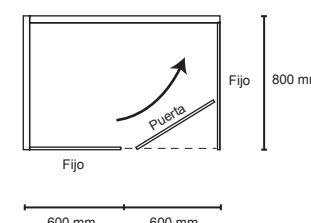

PLANTA

ALZADO

SALIDA DE INSTALACIONES

Escuadra Frame

Modelos

800 x 1200 x 1950 mm

Disponible en color: Cromo

Vidrio traslúcido.
Cristal Templado 6 mm.
Aluminio expandible hasta 10 mm.
Juntas verticales en el panel fijo y puerta corrediza
Sistema ajustable a muro.