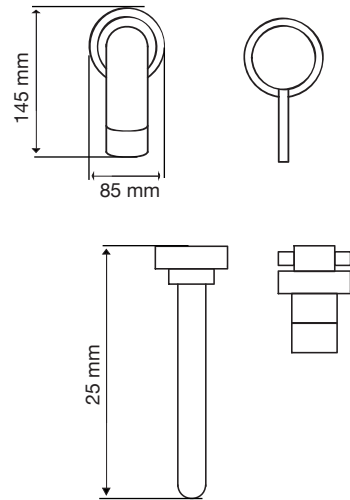

Monomando lavabo Mural
Mod. 37.1233