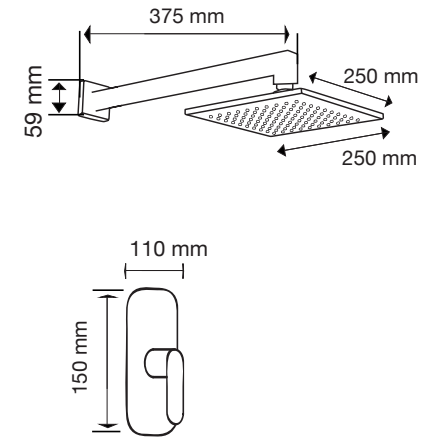

Kit Bonati cuadrada
Mod. 78.0103G