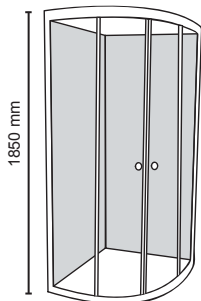

BAÑERAS, HIDRODUCHAS Y CANCELES

BAÑERAS, HIDRODUCHAS Y CANCELES

Cubo Basic

Modelos

1000 x 1000 x 1950 mm

Disponible en color: Cromo

Rodamientos en acero inoxidable.
Cristal templado 5 mm
Junta de estanqueidad en puerta corrediza
Colocación de una regadera (opcional).
Vidrio traslúcido.

Sistema ajustable a muros 1 cm.

Nota. Fabricación de cancelles especiales.
Las medidas son exteriores.

Curvo

Modelos

870 x 870 x 1850 mm

Disponible en color: Cromo

Colocación de una regadera (opcional).
Cristal templado 5 mm
Rodamientos en acero inoxidable.
Junta de estanqueidad en puerta corrediza
Vidrio traslúcido

Sistema ajustable a muros 1 cm.

ALZADO

Diamante Frame

Modelos

DIAMANTE FRAME N 1000 x 1000 x 1950 mm

DIAMANTE FRAME C 1000 x 1000 x 1950 mm

Disponible en color: Cromo y Negro

Cristal templado 6 mm
Vidrio traslúcido.
Junta de estanqueidad en puerta corrediza
Bisagra de acero inoxidable
Repisas tipo diamante.
Sistema ajustable a muros.
Aluminio expandible hasta 20 mm.

Las medidas pueden variar por el diseño.

Doble Corredizo 942

Modelos:

DOBLE CORREDIZO ATEMPO 942-120

DOBLE CORREDIZO ATEMPO 942-130

DOBLE CORREDIZO ATEMPO 942-140

DOBLE CORREDIZO ATEMPO 942-150

DOBLE CORREDIZO ATEMPO 942-160

Dimensiones:

1200x2000 mm

1300x2000 mm

1400x2000 mm

1500x2000 mm

1600x2000 mm

Vidrio templado 8 mm.
Vidrio traslúcido.
Junta de estanqueidad en puerta corrediza
Rodamiento de piso a techo en riel.
Soporte en acero inoxidable y negro.
Cierre magnético.

Disponible en color: Cromo y Negro

Escuadra C3

Modelos

800 x 1200 x 1950 mm

Disponible en color: Negro

Vidrio traslúcido.
Cristal Templado 6 mm.
Aluminio expandible hasta 10 mm.
Juntas verticales en el panel fijo y puerta hacia afuera
Sistema ajustable a muro.
Cierre magnético.

Escuadra Frame

Modelos

800 x 1200 x 1950 mm