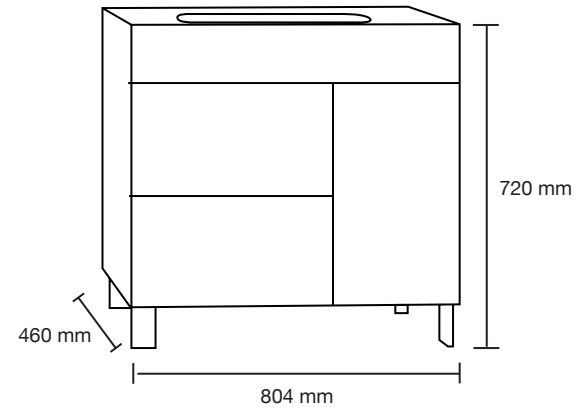

Madrid 70

Mueble: 700 x 500 x 480 mm

Colores disponibles: Blanco

Acabado aglomerado con cubierta de terminado termo fundido.

No incluye grifería y espejo.