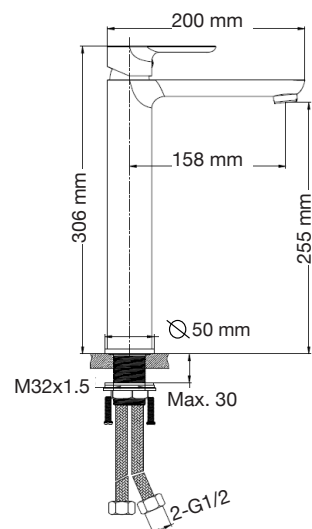

Odessa

Monomando Lavabo Alto
Mod. 73031