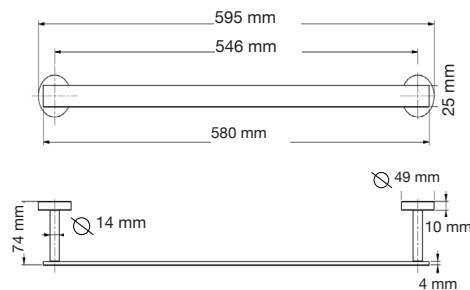

Toallero Barra
Mod. 70.09037