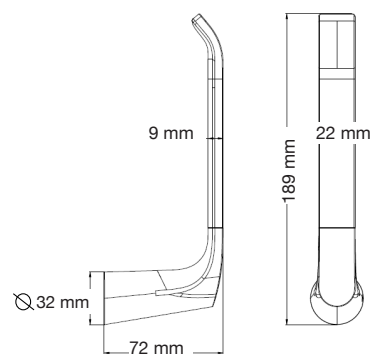

Percha
Mod. 18501SB

Toallero corto
Mod. 18507SB