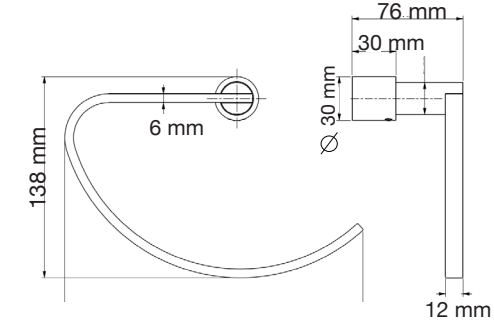

Toallero anilla
Mod. 0204