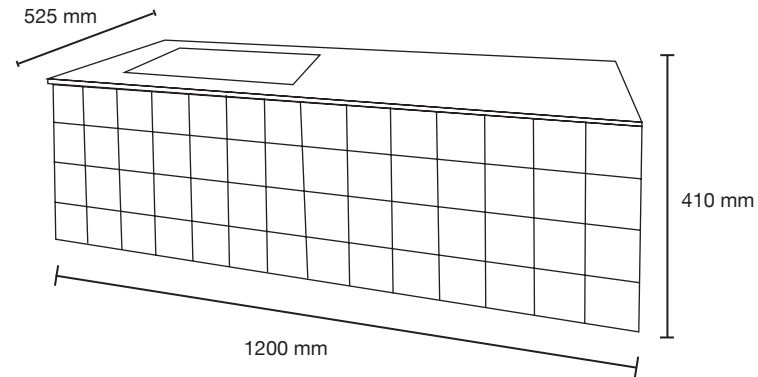

MUEBLES, LAVABOS, ESPEJOS Y SANITARIOS

MUEBLES, LAVABOS, ESPEJOS Y SANITARIOS

Kubic 120

Mueble: 1200 x 410 x 525 mm

Colores disponibles: Pino

Acabado aglomerado con cubierta de terminado termo fundido.

Madera de fresno sólida en los frentes, MDF cuerpo e interiores

No incluye grifería y espejo.

Lérica 80

Mueble: 804 x 720 x 460 mm

Colores disponibles: Nuez, Olmo

Acabado aglomerado con cubierta de terminado termo fundido.

No incluye grifería y espejo.

Incluye patas.