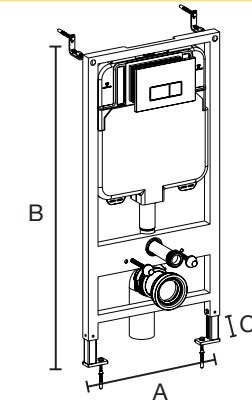

Shala

A: 425 mm Ø
B: 150 mm

Las medidas pueden variar por el diseño.

Siros

A: 530 mm
B: 195 mm
C: 350 mm

Advertencia: Realizar los cortes una vez se tenga el lavabo, las medidas pueden variar.

Sitara

A: 355 mm
B: 120 mm

Vegas

A: 400 mm Ø
B: 140 mm

West

A: 420 mm Ø
B: 140 mm

Clío Black

BOTÓN A MURO

A: 460 mm
B: 1110 mm
C: 82 mm

botón a muro