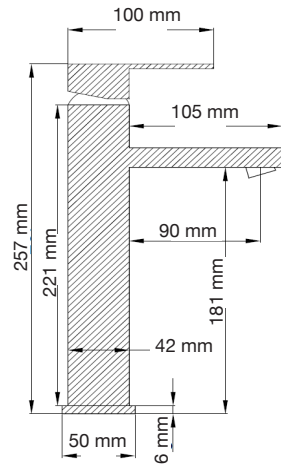

Berlín

Monomando lavabo Alto
Mod. 28.0002