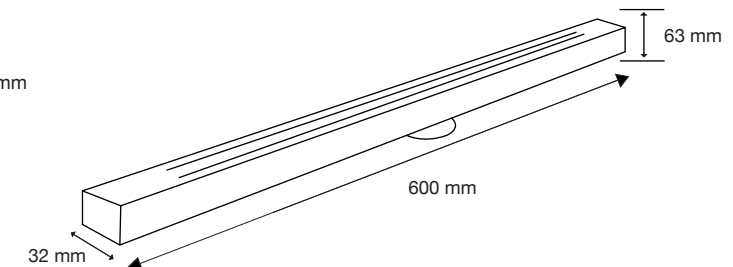

Las medidas pueden variar por el diseño.

Coladeras

Coladera CLEAN cuadrada inox Mod. 90.5006I

Coladera CLEAN cuadrada gold Mod. 90.5006G

Coladera CLEAN cuadrada black Mod. 90.5006B

Válvulas

Válvula Pop-up negro cierre exterior sin rebosadero Mod. 90.0155N