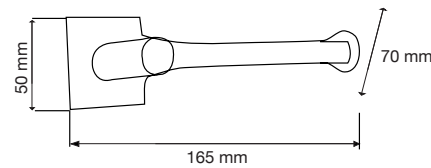

Portarrollo