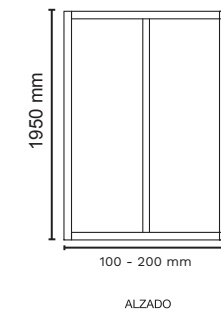

Dimensiones: 1700 x 590 x 850 mm

Colores Disponibles: Negro

Resina Polimarble

Las medidas pueden variar por el diseño.

Abatible C2

Modelos:

ABATIBLE C2-110 1100 x 1950 mm

ABATIBLE C2-120 1200 x 1950 mm

Corredizo 842

Modelos:

CORREDIZO 842-130 1300 x 1950 mm

CORREDIZO 842-140 1400 x 1950 mm

CORREDIZO 842-150 1500 x 1950 mm

CORREDIZO 842-160 1600 x 1950 mm

Disponible en color: Cromo y Negro

Recorte de aluminio a muros -80 mm.
Vidrio templado 5 mm.
Vidrio traslúcido.
Marco en aluminio.
Puerta corrediza y fijo.
Cierre magnético.
Aluminio natural expandible 20 mm.
Rodamiento metálico piso a techo en riel.
Instalación izq. o derecha.