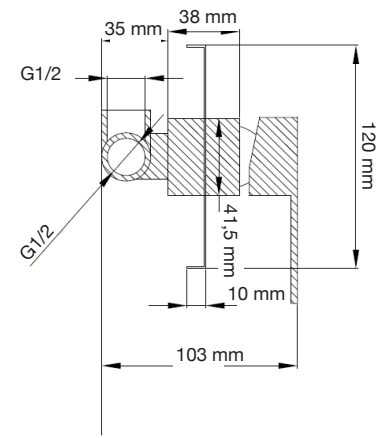

Monomando empotrar Regadera
Mod. 28.0003