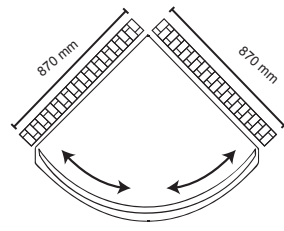

BAÑERAS, HIDRODUCHAS Y CANCELES

BAÑERAS, HIDRODUCHAS Y CANCELES

Cubo Basic

Modelos

1000 x 1000 x 1950 mm

Disponible en color: Cromo

Rodamientos en acero inoxidable.
Cristal templado 5 mm
Junta de estanqueidad en puerta corrediza
Colocación de una regadera (opcional).
Vidrio traslúcido.

Sistema ajustable a muros 1 cm.

Nota. Fabricación de cancelles especiales.
Las medidas son exteriores.

Curvo

Modelos

870 x 870 x 1850 mm

Disponible en color: Cromo

Colocación de una regadera (opcional).
Cristal templado 5 mm
Rodamientos en acero inoxidable.
Junta de estanqueidad en puerta corrediza
Vidrio traslúcido

Sistema ajustable a muros 1 cm.

PLANTA

Diamante Frame

Modelos

DIAMANTE FRAME N 1000 x 1000 x 1950 mm

DIAMANTE FRAME C 1000 x 1000 x 1950 mm

Disponible en color: Cromo y Negro

Cristal templado 6 mm
Vidrio traslúcido.
Junta de estanqueidad en puerta corrediza
Bisagra de acero inoxidable
Repisas tipo diamante.
Sistema ajustable a muros.
Aluminio expandible hasta 20 mm.

Las medidas pueden variar por el diseño.

Doble Corredizo 942

Modelos:

DOBLE CORREDIZO ATEMPO 942-120

DOBLE CORREDIZO ATEMPO 942-130

DOBLE CORREDIZO ATEMPO 942-140

DOBLE CORREDIZO ATEMPO 942-150

DOBLE CORREDIZO ATEMPO 942-160

Dimensiones:

1200x2000 mm

1300x2000 mm

1400x2000 mm

1500x2000 mm

1600x2000 mm

Vidrio templado 8 mm.
Vidrio traslúcido.
Junta de estanqueidad en puerta corrediza
Rodamiento de piso a techo en riel.
Soporte en acero inoxidable y negro.
Cierre magnético.

Disponible en color: Cromo y Negro

Escuadra C3

Modelos

800 x 1200 x 1950 mm

Disponible en color: Negro

Vidrio traslúcido.
Cristal Templado 6 mm.
Aluminio expandible hasta 10 mm.
Juntas verticales en el panel fijo y puerta hacia afuera
Sistema ajustable a muro.
Cierre magnético.

Escuadra Frame

Modelos

800 x 1200 x 1950 mm