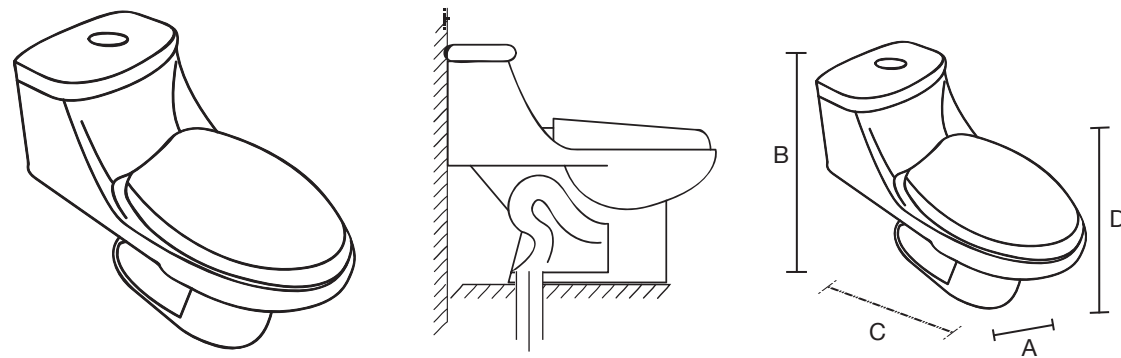

Júpiter Basic

- A: 385 mm
- B: 480 mm
- C: 680 mm
- D: 397 mm

Némesis Pro

- A: 380 mm
- B: 720 mm
- C: 720 mm
- D: 380 mm

Júpiter Class

- A: 403 mm
- B: 465 mm
- C: 682 mm
- D: 390 mm

Seúl

- A: 400 mm
- B: 670 mm
- C: 390 mm

Las medidas pueden variar por el diseño.

Las medidas pueden variar por el diseño.

Venus

A: 385 mm
B: 650 mm
C: 720 mm
D: 390 mm

Venus Basic

A: 377 mm
B: 644 mm
C: 710 mm
D: 390 mm

Venus Pro

A: 370 mm
B: 644 mm
C: 735 mm
D: 390 mm