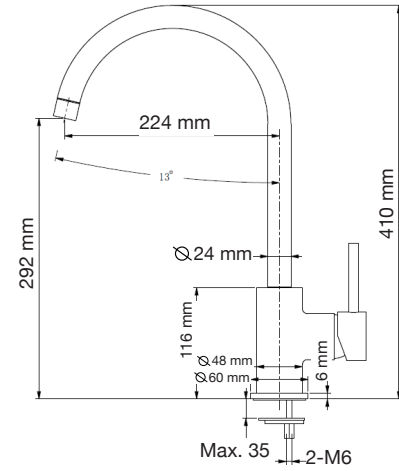

Monomando Fregadero
Mod. 37.1043