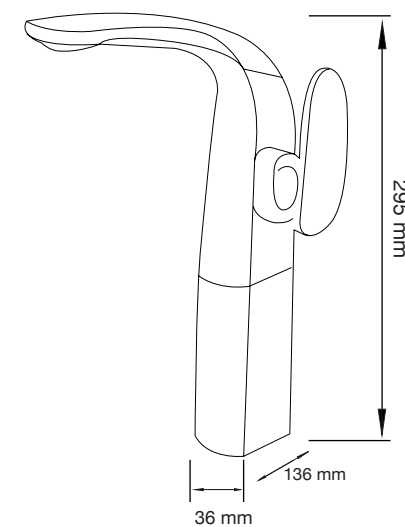

Baskiat

Monomando lavabo Alto
Mod. 79.0102RG

Monomando lavabo Bajo
Mod. 79.0101RG