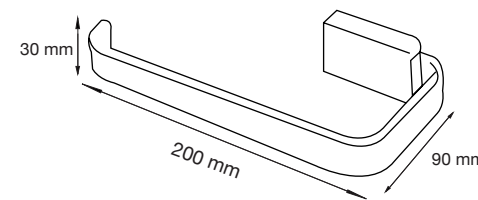

Toallero
Mod. 78.0203RG