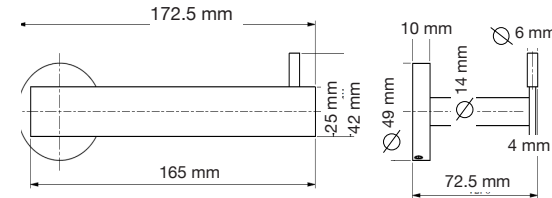

Damasco

Disponible en cromo, inox y black

Disponible en cromo, inox y black

Disponible en inox y cromo

Disponible únicamente en cromo

Lexus

Línea disponible en cromo y black

Jabonera oval
Mod. 0001002

Disponible únicamente en cromo

Espejo de tocador cuadrado con luz
5003001