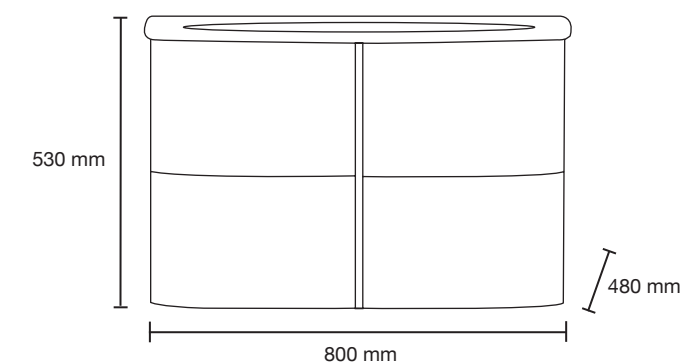

Colores disponibles: Grey, Haya, Blanco brillo

Interior y exterior de MDF con melamina

No incluye grifería y espejo.

Galicia 40

Mueble: 800 x 530 x 480 mm

Colores disponibles: Cloud, Walnut

Acabado aglomerado con cubierta de terminado termo fundido.

No incluye grifería y espejo.

Jaen 80

Las medidas pueden variar por el diseño.

MUEBLES, LAVABOS, ESPEJOS Y SANITARIOS

MUEBLES, LAVABOS, ESPEJOS Y SANITARIOS

Kubic 120

Mueble: 1200 x 410 x 525 mm

Colores disponibles: Pino