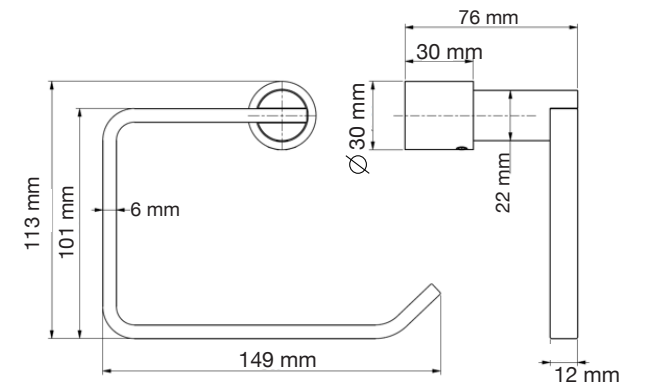

Portarrollo
Mod. 0211

Accesorios Zeta

Toallero barra