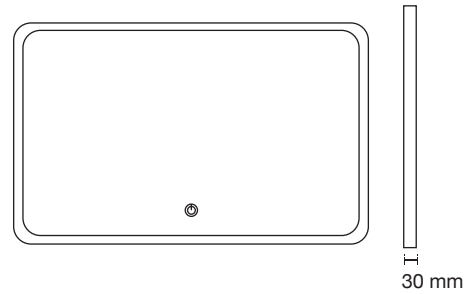

Espejos LBSC (Led, Bluetooth & Sound Curve)

Medidas:	Disponible en:
LBSC-80 800 x 600 x 30 mm	-Luz Blanca, Luz Natural y Luz Cálida
LBSC-90 900 x 700 x 30 mm	-Encendido y apagado tipo touch
LBSC-100 1000 x 700 x 30 mm	-Contro de intensidad
LBSC-120 1200 x 700 x 30 mm	-Sistema contra agua
LBSC-150 1500 x 700 x 30 mm	-Led sellado
	-Marco de aluminio
	-Bocinas
	-Bluetooth
	-Antiempañante
	Voltaje 120 V.