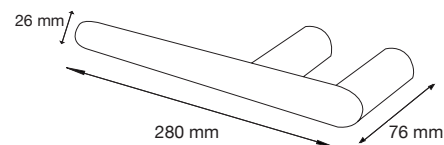

Berlín

Bonati

Las medidas pueden variar por el diseño.

Boticelli Inox

Monomando lavabo Bajo
Mod. 60.0001

Claude

Cosmos

Monomando lavabo a muro
Mod. 29.0006