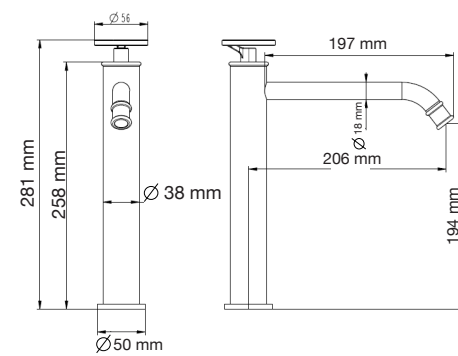

Claude

Monomando lavabo Alto
Mod. 77.0101N