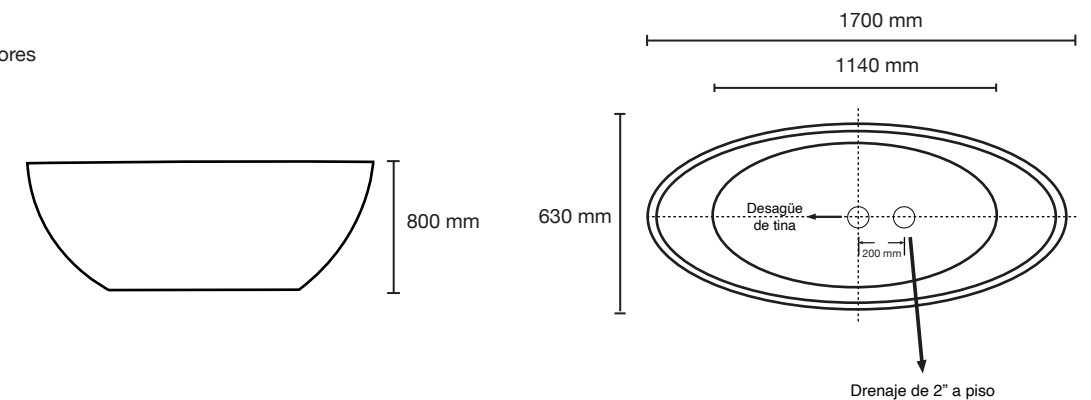

Los valores de las características técnicas varían por lote debido al proceso de cocción; los materiales pueden tener variaciones de tono, calibre o tamaño las cuales son inevitables. Considere ésto como parte del producto y no como defecto.

Las medidas pueden variar por el diseño.