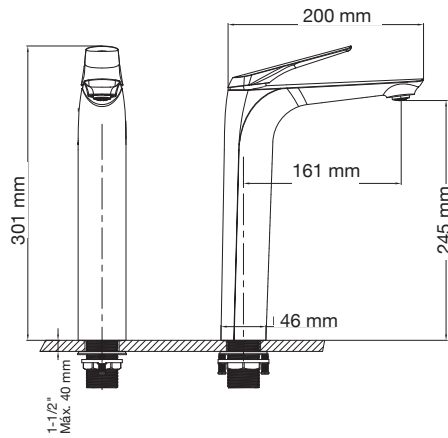

Portarrollos
Mod. 78.0202G

Toallero
Mod. 78.0203G

Bonati

Monomando lavabo Alto
Mod. 78.0102G