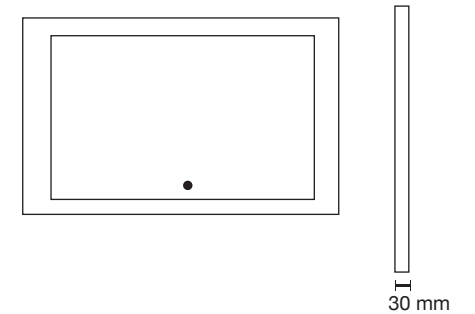

Roots 120

Mueble: 1200 x 385 x 525 mm

Colores disponibles: Caoba

Acabado aglomerado con cubierta de terminado termo fundido.

No incluye grifería y espejo.

Santander 120

Mueble: 1200 x 720 x 500 mm

Colores disponibles: Arce

Acabado aglomerado con cubierta de terminado termo fundido.

No incluye grifería y espejo.

Incluye patas.

Torrent 90

Mueble: 900 x 850 x 460 mm

Colores disponibles: Pardo

Exterior de MDF PVC cover, Interior de MDF con melamina

No incluye grifería y espejo.

Incluye patas.

Las medidas pueden variar por el diseño.

Espejo Basic

Medidas:

CL-80	800 x 600 x 30 mm
CL-90	900 x 700 x 30 mm
CL-100	1000 x 700 x 30 mm
CL-120	1200 x 700 x 30 mm
CL-150	1500 x 700 x 30 mm

Disponible en:

- -Luz Blanca, Luz Natural y Luz Cálida
- -Encendido y apagado tipo touch
- -Control de intensidad

Voltaje 120 V.

Medidas:

CML-90	900 x 600 x 30 mm

Disponible en:

- -Luz Blanca, Luz Natural y Luz Cálida
- -Encendido y apagado tipo touch
- -Control de intensidad

Voltaje 120 V.

Medidas:

600 x 900 mm

Disponible en:

- -Luz Blanca, Luz Natural y Luz Cálida
- -Sensor de encendido y apagado a distancia
- -Control de intensidad

Voltaje 120 V.

Las medidas pueden variar por el diseño.