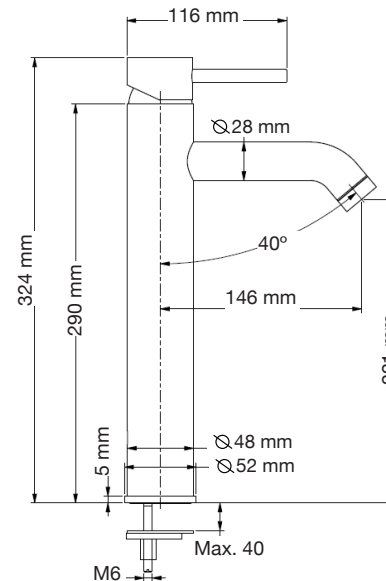

Monomando Lavabo Alto
Mod. 371023