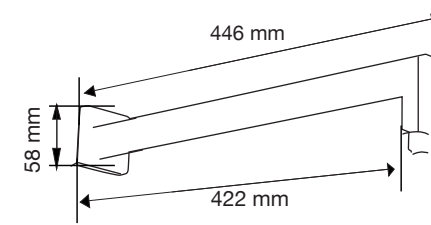

Complementos

Disponibile en cromo y black

Las medidas pueden variar por el diseño.

Complementos

Coladeras

Disponibile en latón cromado y negro

Las medidas pueden variar por el diseño.