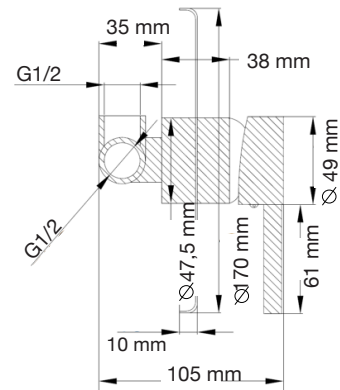

Monomando empotrar
Regadera Mod. 3212A