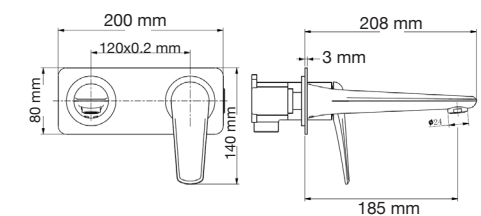

Monomando lavabo a muro
Mod. 29.0006