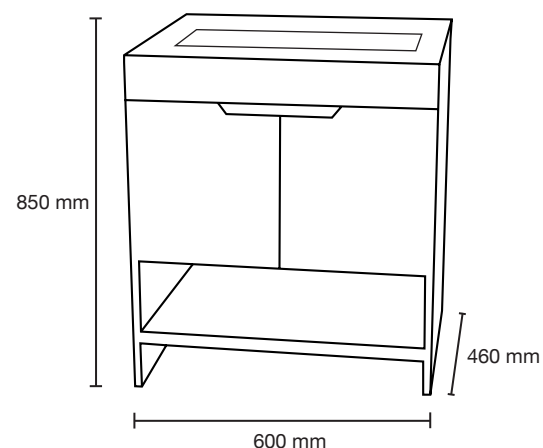

Fénix 150

Mueble: 1500 x 550 x 525 mm

Colores disponibles: Roble

Acabado aglomerado con cubierta de terminado termo fundido.

No incluye grifería y espejo.