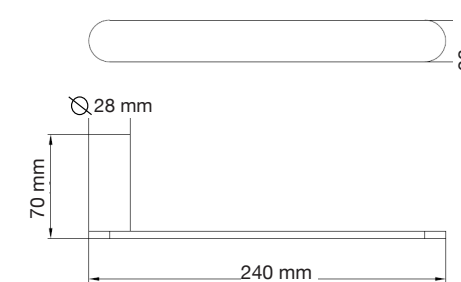

Toallero corto
Mod. 18007