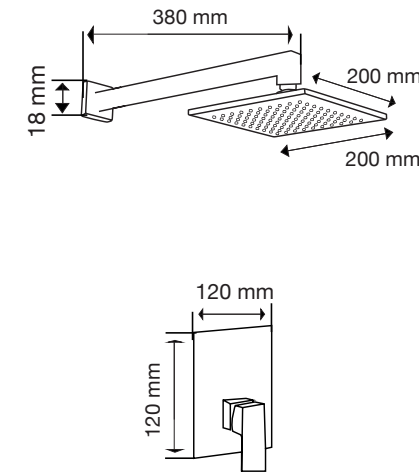

Kit Morán cuadrado
Mod. 68.003C