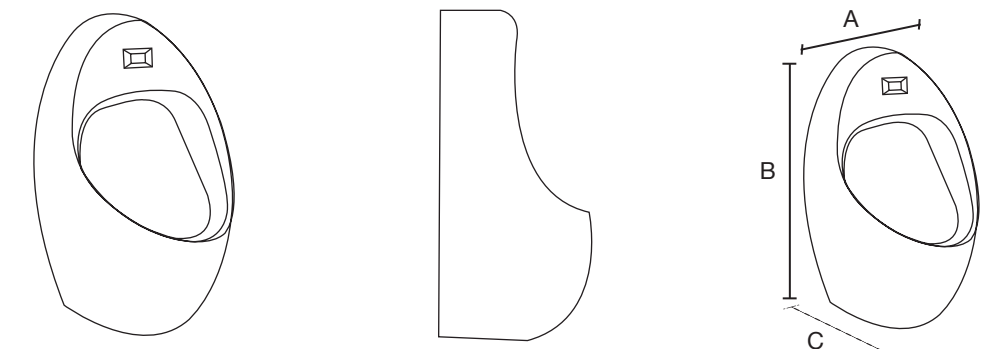

Hermes Pro

- A: 365 mm
- B: 760 mm
- C: 685 mm
- D: 390 mm

Júpiter Pro

- A: 393 mm
- B: 492 mm
- C: 682 mm
- D: 390 mm

Júpiter BK

- A: 426 mm
- B: 474 mm
- C: 673 mm
- D: 400 mm

Melía

- A: 370 mm
- B: 780 mm
- C: 680 mm
- D: 410 mm

Júpiter Basic

- A: 385 mm
- B: 480 mm
- C: 680 mm
- D: 397 mm

Némesis Pro

- A: 380 mm
- B: 720 mm
- C: 720 mm
- D: 380 mm

Júpiter Class

- A: 403 mm
- B: 465 mm
- C: 682 mm
- D: 390 mm

Seúl

- A: 400 mm
- B: 670 mm
- C: 390 mm

Las medidas pueden variar por el diseño.

Las medidas pueden variar por el diseño.

Venus

A: 385 mm
B: 650 mm
C: 720 mm
D: 390 mm

Venus Basic

A: 377 mm
B: 644 mm
C: 710 mm
D: 390 mm

Venus Pro

A: 370 mm
B: 644 mm
C: 735 mm
D: 390 mm