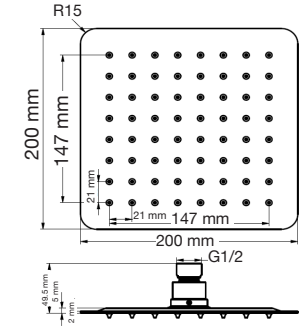

Regadera Odessa cuadrada
Mod. 8640N