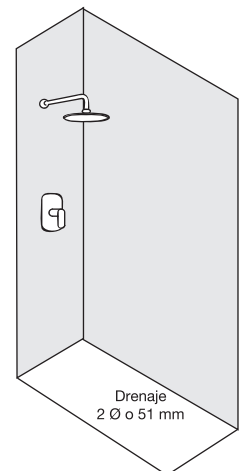

SALIDA DE INSTALACIONES

Escuadra Frame

Modelos

800 x 1200 x 1950 mm

Disponible en color: Cromo

Vidrio traslúcido.
Cristal Templado 6 mm.
Aluminio expandible hasta 10 mm.
Juntas verticales en el panel fijo y puerta corrediza
Sistema ajustable a muro.