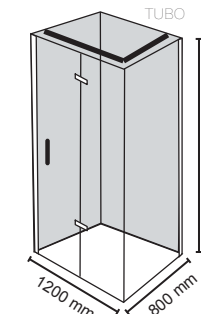

BAÑERAS, HIDRODUCHAS Y CANCELES

BAÑERAS, HIDRODUCHAS Y CANCELES

Cubo Basic

Modelos

1000 x 1000 x 1950 mm

Disponible en color: Cromo

Rodamientos en acero inoxidable.
Cristal templado 5 mm
Junta de estanqueidad en puerta corrediza
Colocación de una regadera (opcional).
Vidrio traslúcido.

Sistema ajustable a muros 1 cm.

Nota. Fabricación de cancelles especiales.
Las medidas son exteriores.

Curvo

Modelos

870 x 870 x 1850 mm

Disponible en color: Cromo

Colocación de una regadera (opcional).
Cristal templado 5 mm
Rodamientos en acero inoxidable.
Junta de estanqueidad en puerta corrediza
Vidrio traslúcido

Sistema ajustable a muros 1 cm.

Diamante Frame

Modelos

DIAMANTE FRAME N 1000 x 1000 x 1950 mm

DIAMANTE FRAME C 1000 x 1000 x 1950 mm

Disponible en color: Cromo y Negro

Cristal templado 6 mm
Vidrio traslúcido.
Junta de estanqueidad en puerta corrediza
Bisagra de acero inoxidable
Repisas tipo diamante.
Sistema ajustable a muros.
Aluminio expandible hasta 20 mm.

Las medidas pueden variar por el diseño.

Doble Corredizo 942

Modelos:

DOBLE CORREDIZO ATEMPO 942-120

DOBLE CORREDIZO ATEMPO 942-130

DOBLE CORREDIZO ATEMPO 942-140

DOBLE CORREDIZO ATEMPO 942-150

DOBLE CORREDIZO ATEMPO 942-160

Dimensiones:

1200x2000 mm

1300x2000 mm

1400x2000 mm

1500x2000 mm

1600x2000 mm

Vidrio templado 8 mm.
Vidrio traslúcido.
Junta de estanqueidad en puerta corrediza
Rodamiento de piso a techo en riel.
Soporte en acero inoxidable y negro.
Cierre magnético.

Disponible en color: Cromo y Negro

Escuadra C3

Modelos

800 x 1200 x 1950 mm

Disponible en color: Negro

Vidrio traslúcido.
Cristal Templado 6 mm.
Aluminio expandible hasta 10 mm.
Juntas verticales en el panel fijo y puerta hacia afuera
Sistema ajustable a muro.
Cierre magnético.

ALZADO

Escuadra Frame

Modelos

800 x 1200 x 1950 mm