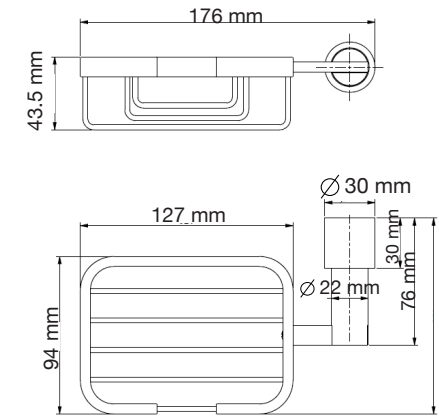

Jabonera
Mod. 0209