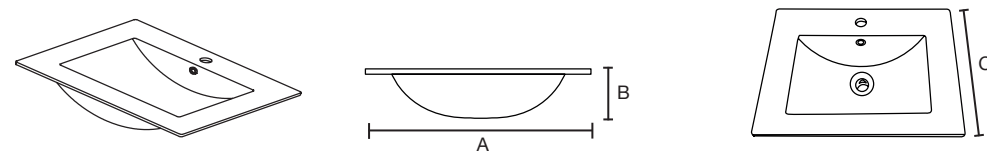

MUEBLES, LAVABOS, ESPEJOS Y SANITARIOS

MUEBLES, LAVABOS, ESPEJOS Y SANITARIOS

Allos

A: 650 mm
B: 110 mm
C: 385 mm

Aral

A: 465 mm Ø
B: 155 mm

Argos

A: 610 mm
B: 170 mm
C: 470 mm

Advertencia: realizar los cortes una vez se tenga el lavabo, las medidas pueden variar.

Babel

A: 400 mm
B: 120 mm
C: 400 mm

Caprio

A: 400 mm
B: 120 mm
C: 400 mm

Celia Silver

A: 455 mm
B: 135 mm
C: 320 mm

Chipre