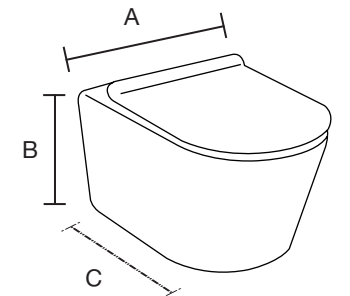

Shala

A: 425 mm Ø
B: 150 mm

Las medidas pueden variar por el diseño.

Siros

A: 530 mm
B: 195 mm
C: 350 mm

Advertencia: Realizar los cortes una vez se tenga el lavabo, las medidas pueden variar.

Sitara

A: 355 mm
B: 120 mm

Vegas

A: 400 mm Ø
B: 140 mm

West

A: 420 mm Ø
B: 140 mm

Clío Black

BOTÓN A MURO

A: 460 mm
B: 1110 mm
C: 82 mm

botón a muro