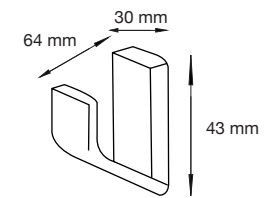

Percha
Mod. 78.0201RG