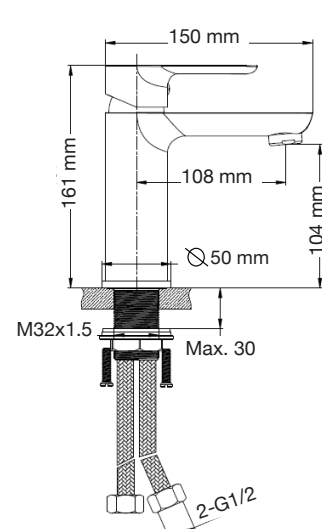

Monomando Lavabo Bajo
Mod. 73011