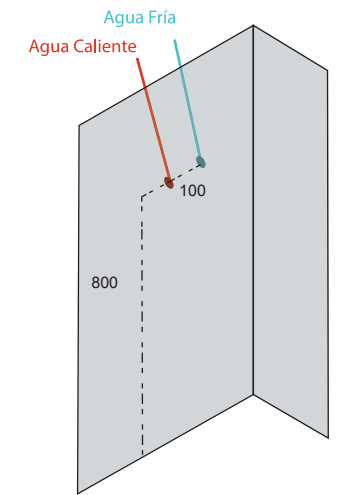

Las medidas pueden variar por el diseño.