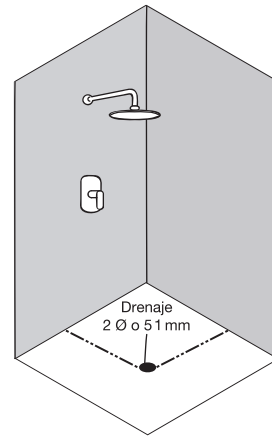

Nota. Fabricación de cancelles especiales.
Las medidas son exteriores.

Curvo

Modelos

870 x 870 x 1850 mm

Disponible en color: Cromo

Colocación de una regadera (opcional).
Cristal templado 5 mm
Rodamientos en acero inoxidable.
Junta de estanqueidad en puerta corrediza
Vidrio traslúcido

Sistema ajustable a muros 1 cm.