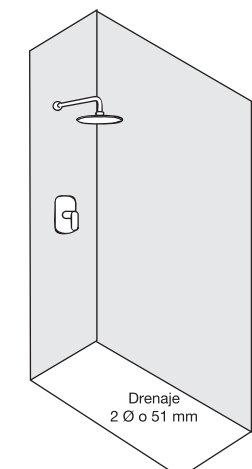

SALIDA DE INSTALACIONES

Las medidas pueden variar por el diseño.