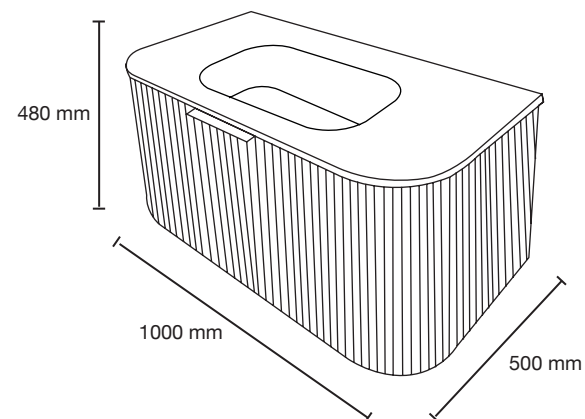

Blau 100

Mueble: 1000 x 480 x 500 mm

Colores disponibles: Azul

Acabado aglomerado con cubierta de terminado termo fundido.

No incluye grifería y espejo.

Dorat 60

Mueble: 600 x 850 x 460 mm

Colores disponibles: Oak

Interior y exterior de MDF con melamina

No incluye grifería y espejo.