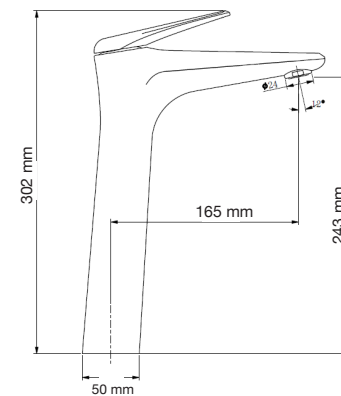

Cosmos

Monomando lavabo Alto
Mod. 29.0002