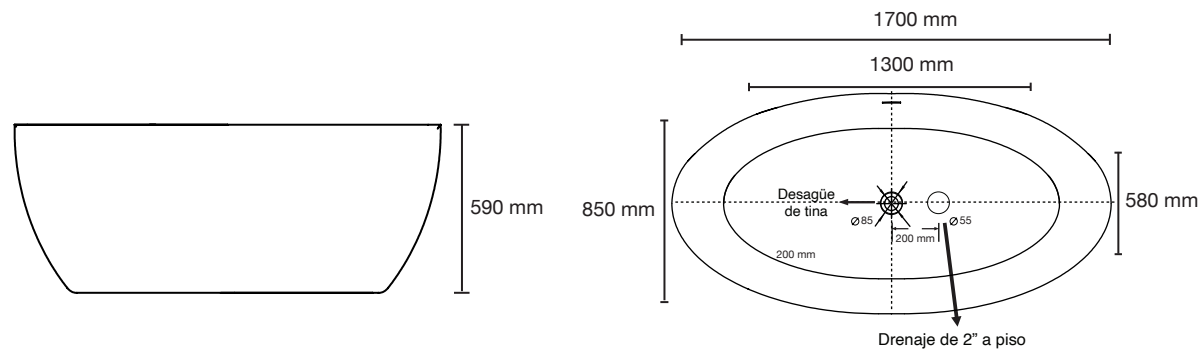

Montego

Dimensiones: 1700 x 590 x 850 mm

Colores Disponibles: Negro

Resina Polimarble