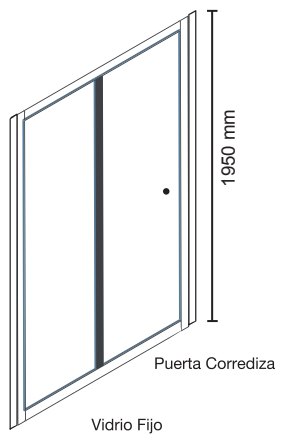

Corredizo Basic

Modelos:

CORREDIZO 120 1200 x 1950 mm

CORREDIZO 130 1300 x 1950 mm

CORREDIZO 140 1400 x 1950 mm

CORREDIZO 150 1500 x 1950 mm

Disponible en color: Cromo

Recorte de aluminio a muros -80 mm.
Vidrio templado 5 mm.
Vidrio traslúcido.
Marco en aluminio.
Puerta corrediza y fijo.
Cierre magnético.
Rodamiento metálico piso a techo en riel.
Junta de estanqueidad en puerta corrediza con ajuste