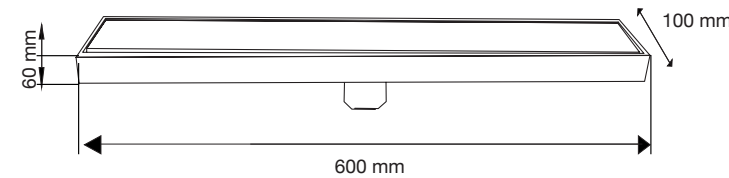

Coladera Rectangular Acero Inoxidable Doble vista Mod. 90.5004