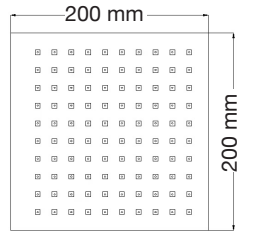

Toallero anilla

Portarrollo

Percha

Jabonera

Las medidas pueden variar por el diseño.

Regaderas

Regadera Lexus 20 cm
Mod. 537492

Regadera Lord
Mod. 5327201