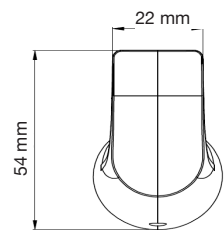

Percha
Mod. 18501SB