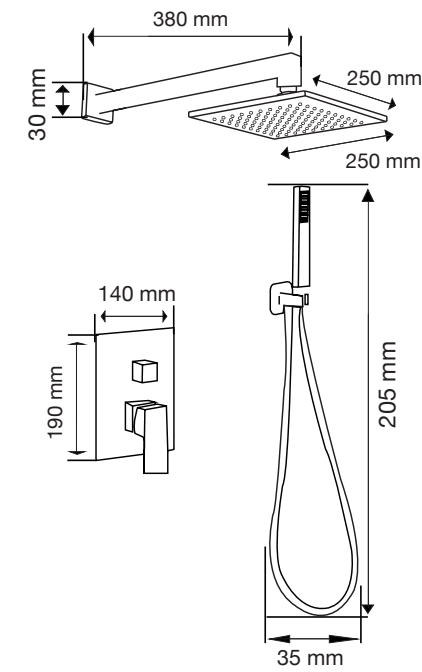

Kit Morán cuadrado con teléfono
Mod. 68.002C