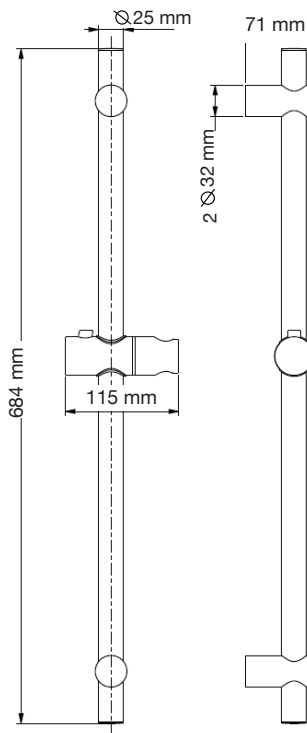

Regadera de teléfono Lexus
Mod. 53.3011