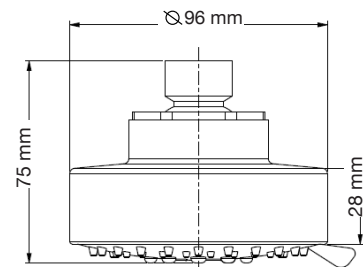

Regadera Sencilla multifunción
Mod. 5325102