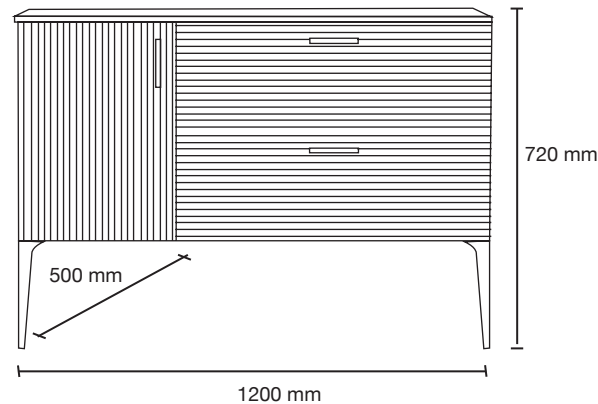

Torrent 90

Mueble: 900 x 850 x 460 mm

Colores disponibles: Pardo

Exterior de MDF PVC cover, Interior de MDF con melamina

No incluye grifería y espejo.

Incluye patas.