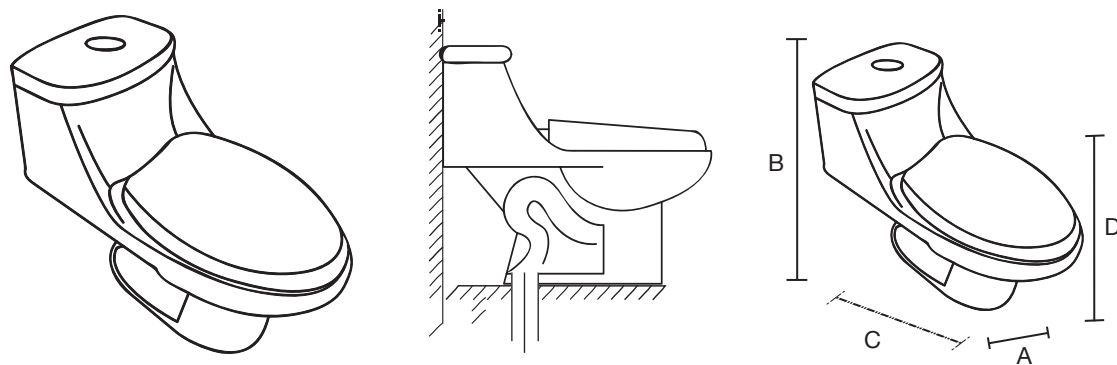

Júpiter Basic

- A: 385 mm
- B: 480 mm
- C: 680 mm
- D: 397 mm

Némesis Pro

- A: 380 mm
- B: 720 mm
- C: 720 mm
- D: 380 mm

Júpiter Class

- A: 403 mm
- B: 465 mm
- C: 682 mm
- D: 390 mm

Seúl

- A: 400 mm
- B: 670 mm
- C: 390 mm

Las medidas pueden variar por el diseño.

Las medidas pueden variar por el diseño.

Venus

A: 385 mm
B: 650 mm
C: 720 mm
D: 390 mm

Venus Basic

A: 377 mm
B: 644 mm
C: 710 mm
D: 390 mm

Venus Pro

A: 370 mm
B: 644 mm
C: 735 mm
D: 390 mm