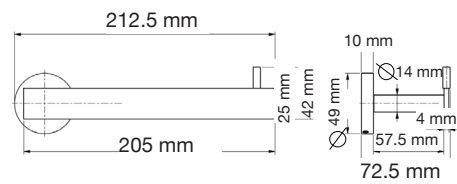

Damasco

Disponible en cromo, inox y black

Disponible en cromo, inox y black

Disponible en inox y cromo

Disponible únicamente en cromo

Lexus

Línea disponible en cromo y black

Jabonera oval
Mod. 0001002

Disponible únicamente en cromo

Espejo de tocador cuadrado con luz
5003001