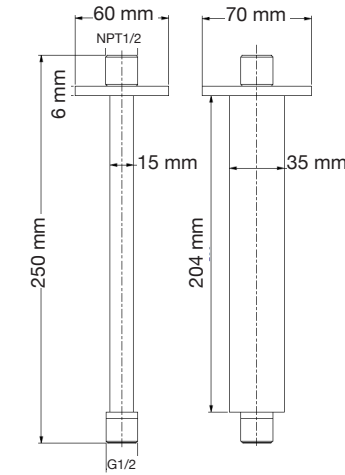

Brazo a Techo Mod. 5450201