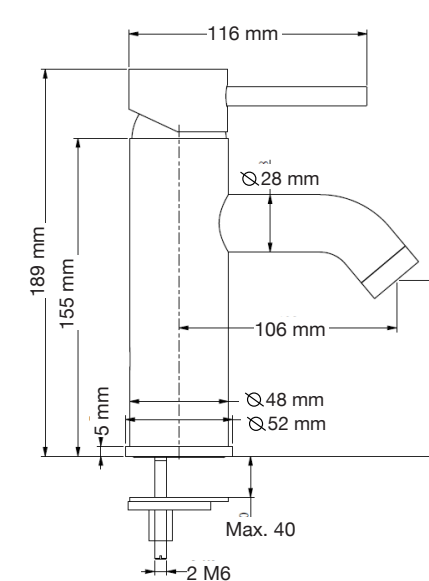

Monomando Lavabo Bajo
Mod. 371433