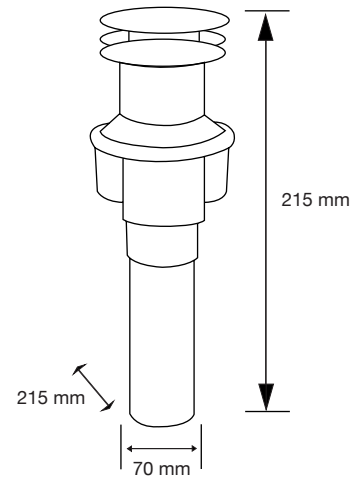

Válvula Pop-up negro/cromo, cuerpo ABS cierre exterior sin rebosadero Mod. 90.0156SR