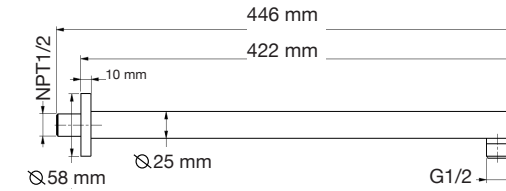

Brazo a Pared regadera de alta presión Mod. 5450401