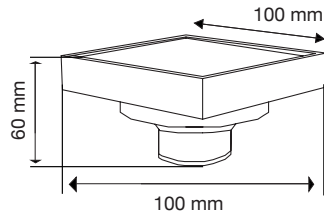

Coladeras

Coladera CLEAN cuadrada inox Mod. 90.5006I