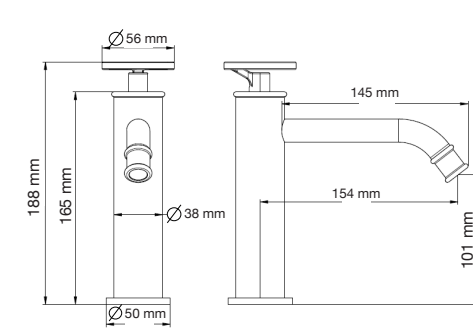

Monomando lavabo Bajo
Mod. 77.0102N