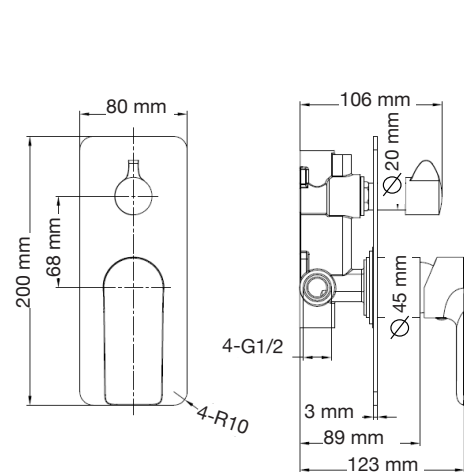

Monomando empotrar con desviador
Mod. 73052N