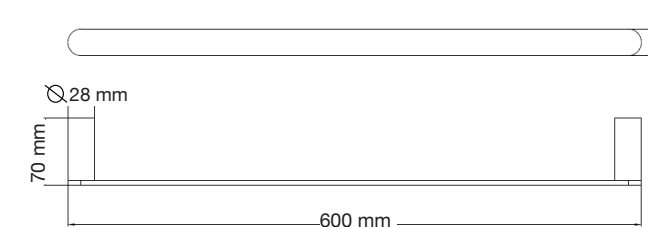

Toallero barra
Mod. 18009N