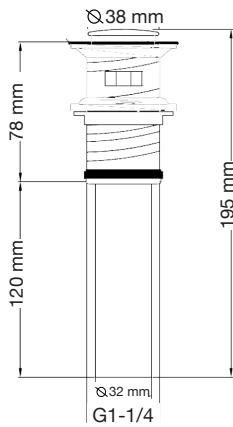

Cierre interior con rebosadero Mod. 90.0054CR