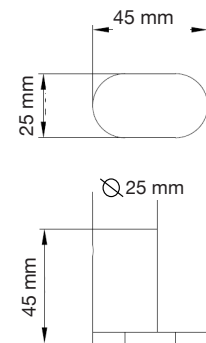

Percha
Mod. 78.0201G