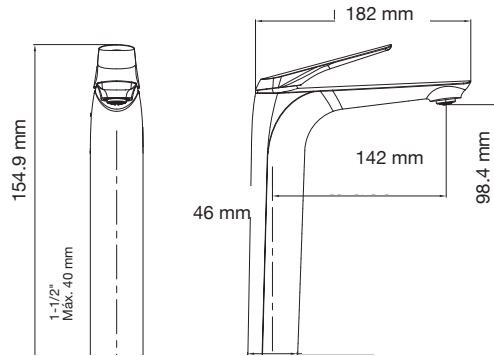

Monomando lavabo Bajo
Mod. 78.0101G