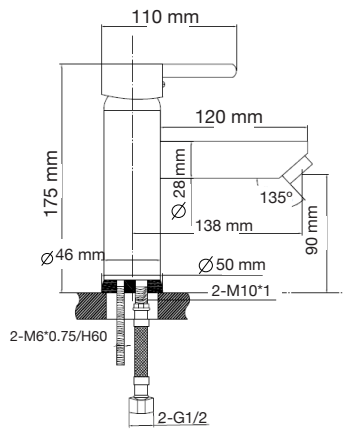

Damasco

Monomando Lavabo Alto
Mod. 3210