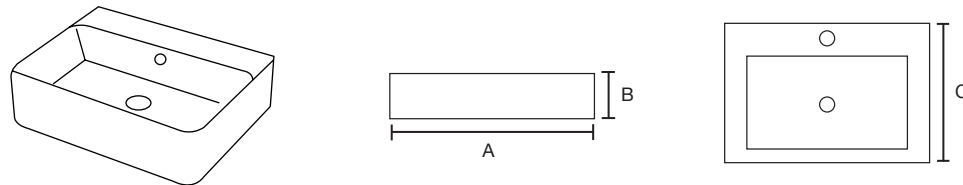

Disponible en White y Grey

Gambia

A: 460 mm
B: 145 mm
C: 320 mm

Las medidas pueden variar por el diseño.

Iron

A: 400 mm Ø
B: 120 mm

Disponible en Bronze, Gold y Steel

Kinea

A: 500 mm
B: 850 mm
C: 300 mm

Luanda

A: 510 mm
B: 860 mm
C: 405 mm

Macau

A: 520 mm
B: 155 mm
C: 420 mm

Mars

A: 425 mm Ø
B: 170 mm

Massimo

A: 550 mm
B: 110 mm
C: 400 mm

Midas

A: 410 mm Ø
B: 150 mm

Las medidas pueden variar por el diseño.

Moorea

A: 380 mm Ø
B: 150 mm

Nasau

A: 480 mm
B: 120 mm