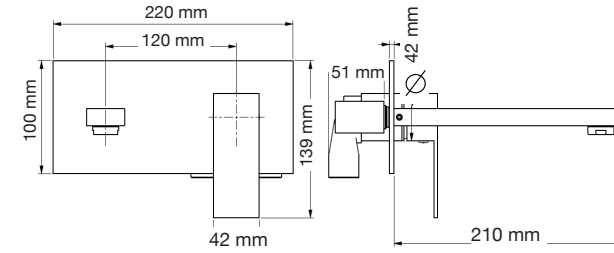

Monomando Lavabo a Muro
Mod. 75.1368