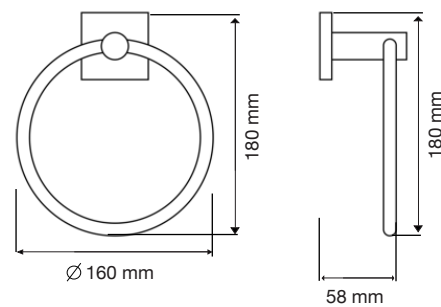

Toallero anilla

Las medidas pueden variar por el diseño.