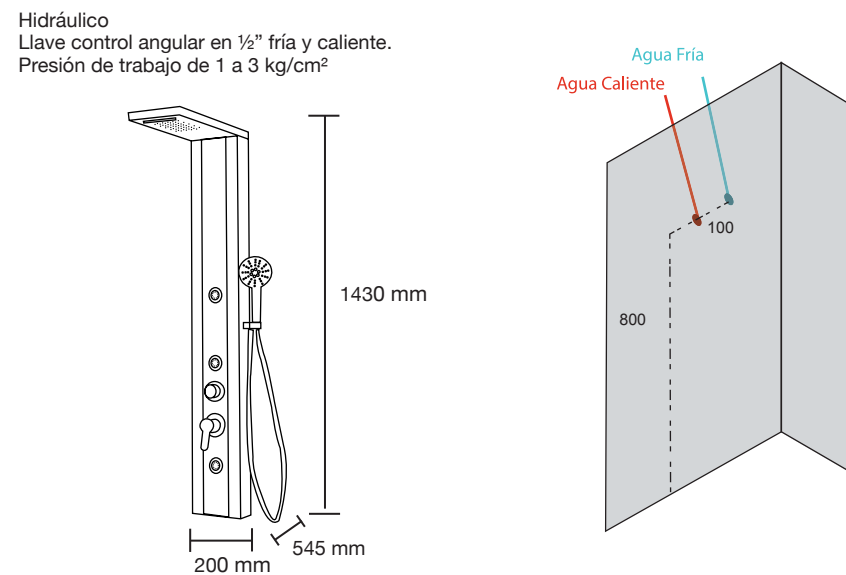

Las medidas pueden variar por el diseño.

Hidroducha BS-8025

Número de cajas: 1
Medidas de Hidroducha: 200 x 1550 x 500 mm
Peso caja: 8.5 kg
Agua fría/caliente a presión en 1/2" en cuerda exterior