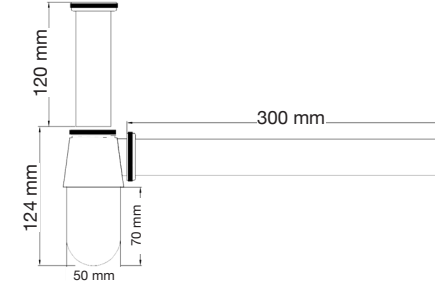

Sifones

Sifón Botella Mod. 90.0007