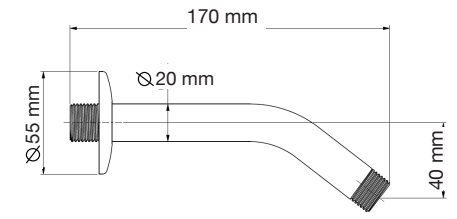

Brazo y Chapetón Mod. 5300000