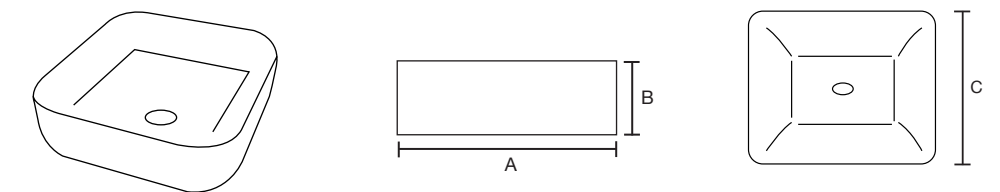

A: 550 mm
B: 110 mm
C: 400 mm

Midas

A: 410 mm Ø
B: 150 mm

Las medidas pueden variar por el diseño.

Moorea

A: 380 mm Ø
B: 150 mm

Nasau

A: 480 mm
B: 120 mm

Nokia

A: 430 mm Ø
B: 150 mm

Obi Black

A: 400 mm Ø
B: 140 mm

Palau

A: 420 mm
B: 130 mm
C: 420 mm

Samoa

A: 385 mm
B: 140 mm
C: 385 mm

Shala

A: 425 mm Ø
B: 150 mm

Las medidas pueden variar por el diseño.

Siros

A: 530 mm
B: 195 mm
C: 350 mm

Advertencia: Realizar los cortes una vez se tenga el lavabo, las medidas pueden variar.

Sitara

A: 355 mm
B: 120 mm