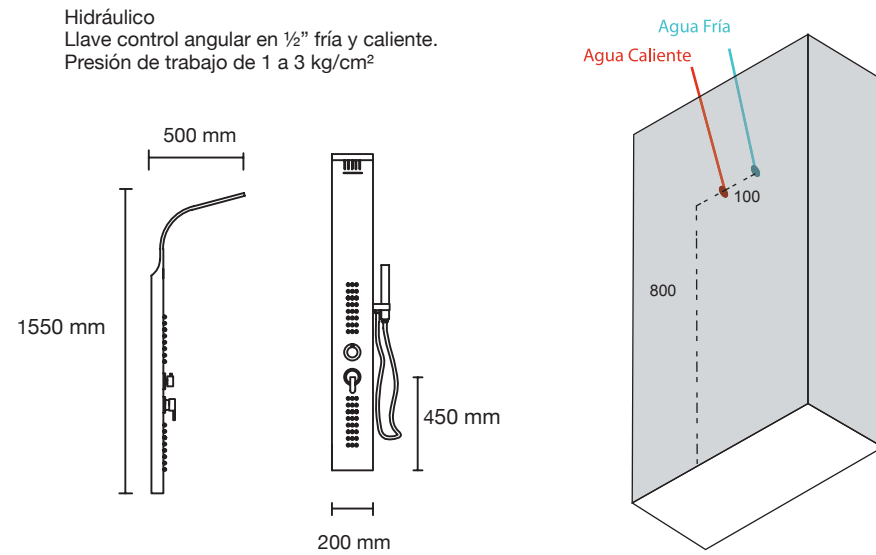

PLANTA

ALZADO

SALIDA DE INSTALACIONES

Las medidas pueden variar por el diseño.

BAÑERAS, HIDRODUCHAS Y CANCELES

BAÑERAS, HIDRODUCHAS Y CANCELES

Hidroducha BS-7021

Número de cajas: 1
 Medidas de Hidroducha: 200 x 1550 x 500 mm
 Peso caja: 8.5 kg
 Agua fría/caliente a presión en 1/2" en cuerda exterior