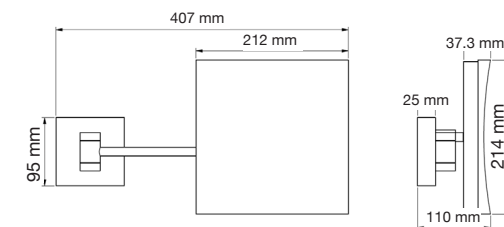

Espejo de tocador cuadrado con luz
5003001