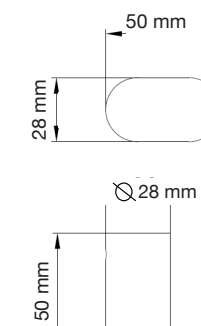

Percha
Mod. 18001