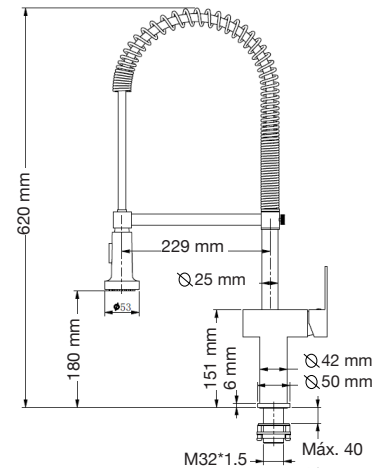

Monomando Fregadero
Mod. 75.3383