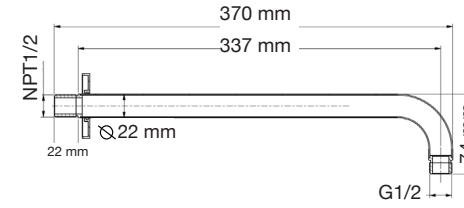

Complementos

Brazo a Pared Mod. 5412200

Brazo a pared regadera Odessa Mod. 8402N