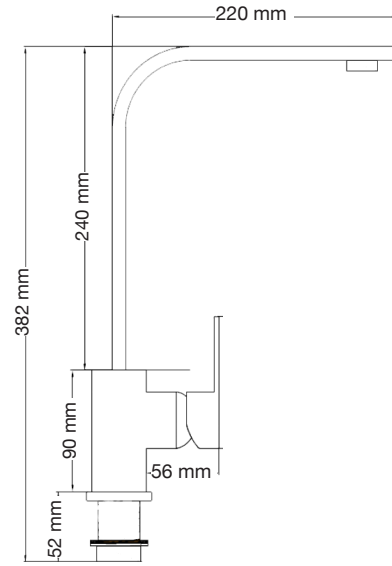

Monomando Berlín Mod. 28.0005