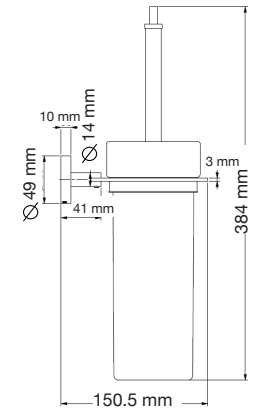

Cepillo de baño cerámico
Mod. 70.09031