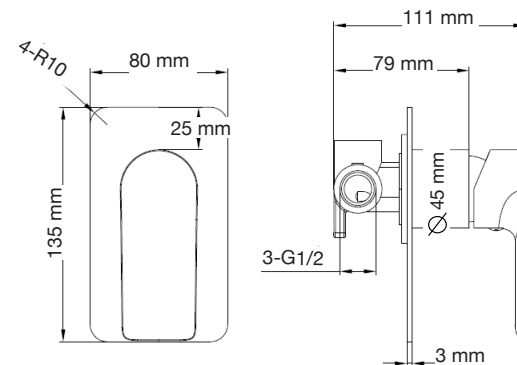

Monomando empotrar para regadera
Mod. 73053N