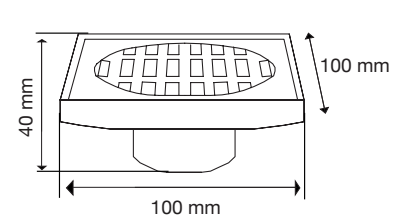

Coladera Rejilla latón Cromado Mod. 90.5001