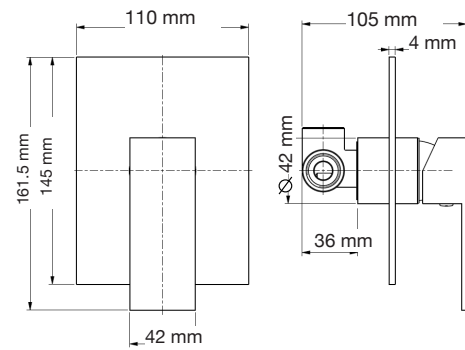

Damasco

Disponible en cromo, inox y black

Disponible en cromo, inox y black

Disponible en inox y cromo

Disponible únicamente en cromo

Lexus

Línea disponible en cromo y black

Jabonera oval
Mod. 0001002

Disponible únicamente en cromo

Espejo de tocador cuadrado con luz
5003001