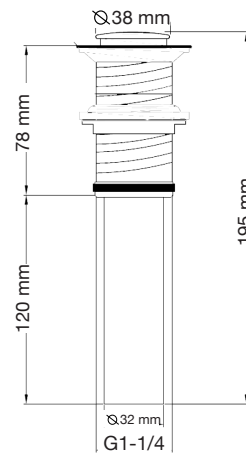

Cierre interior sin rebosadero Mod. 90.0154SR