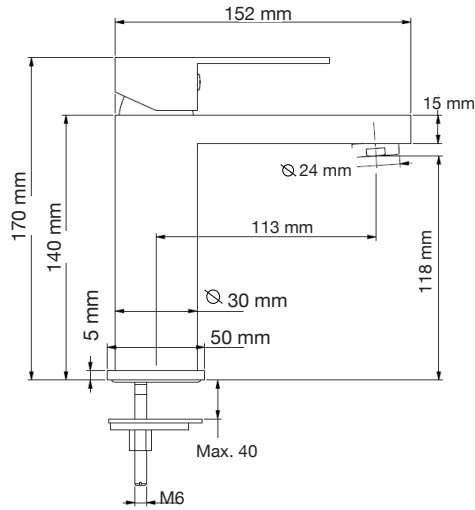

Monomando empotrar Regadera
Mod. 1230001

Toallero Corto
Mod. 70.09063

Monomando Lavabo Bajo
Mod. 75.1229