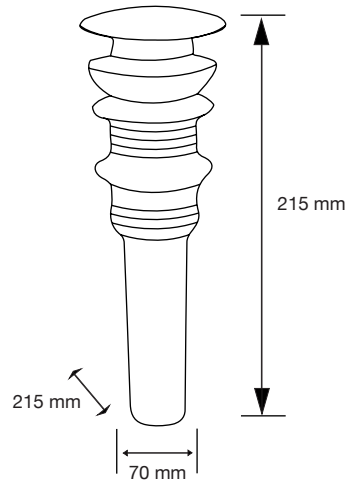

Las medidas pueden variar por el diseño.

Coladeras

Coladera CLEAN cuadrada inox Mod. 90.5006I

Coladera CLEAN cuadrada gold Mod. 90.5006G

Coladera CLEAN cuadrada black Mod. 90.5006B

Válvulas

Válvula Pop-up negro cierre exterior sin rebosadero Mod. 90.0155N