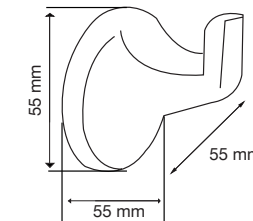

Monomando lavabo Mural
Mod. 37.1233

Accesorios Kappa

Percha

Portarrollo

Las medidas pueden variar por el diseño.

Accesorios Gamma

Toallero Barra
Mod. 0201

Accesorios Zeta

Toallero barra

Percha

Las medidas pueden variar por el diseño.