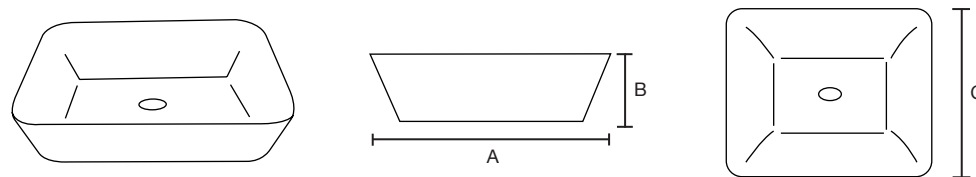

Disponible en White y Grey

Gambia

A: 460 mm
B: 145 mm
C: 320 mm

Las medidas pueden variar por el diseño.

Iron

A: 400 mm Ø
B: 120 mm

Disponible en Bronze, Gold y Steel

Kinea

A: 500 mm
B: 850 mm
C: 300 mm

Luanda

A: 510 mm
B: 860 mm
C: 405 mm

Macau

A: 520 mm
B: 155 mm
C: 420 mm

Mars

A: 425 mm Ø
B: 170 mm

Massimo

A: 550 mm
B: 110 mm
C: 400 mm

Midas

A: 410 mm Ø
B: 150 mm

Las medidas pueden variar por el diseño.

Moorea

A: 380 mm Ø
B: 150 mm

Nasau

A: 480 mm
B: 120 mm