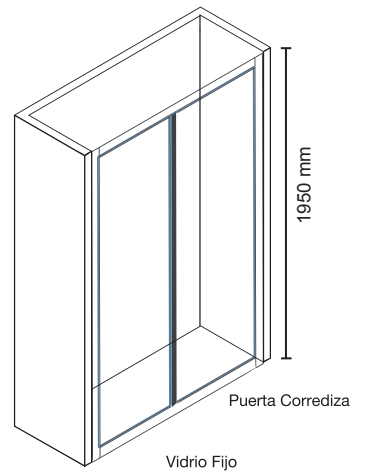

ABATIBLE C2-130 1300 x 1950 mm

ABATIBLE C2-140 1400 x 1950 mm

Disponible en color: Negro

Vidrio templado 6 mm.
Vidrio traslúcido.
Soporte en acero inoxidable.
Jaladera y toallero en acero inoxidable.
Bisagra en acero inoxidable.
Aluminio expandible hasta 10 mm.
Apertura hacia afuera.
Cierre magnético

Corredizo 842

Modelos:

CORREDIZO 842-130 1300 x 1950 mm

CORREDIZO 842-140 1400 x 1950 mm

CORREDIZO 842-150 1500 x 1950 mm

CORREDIZO 842-160 1600 x 1950 mm

Disponible en color: Cromo y Negro

Recorte de aluminio a muros -80 mm.
Vidrio templado 5 mm.
Vidrio traslúcido.
Marco en aluminio.
Puerta corrediza y fijo.
Cierre magnético.
Aluminio natural expandible 20 mm.
Rodamiento metálico piso a techo en riel.
Instalación izq. o derecha.