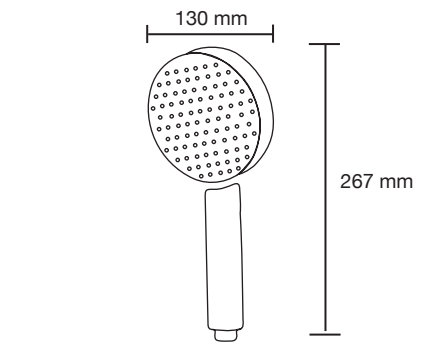

Regadera exterior Lexus
Mod. 75.2340

Kit Morán cuadrado con teléfono
Mod. 68.002C

Disponible en cromo y black

Regadera de teléfono
Mod. 8641N

Kit Morán cuadrado
Mod. 68.003C

Ducha de Mano 3 funciones
Mod. 5382725