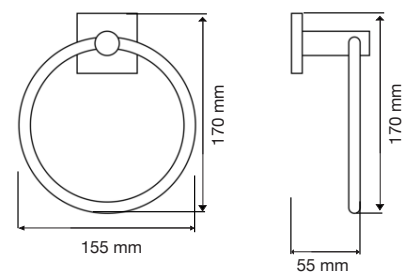

Toallero anilla