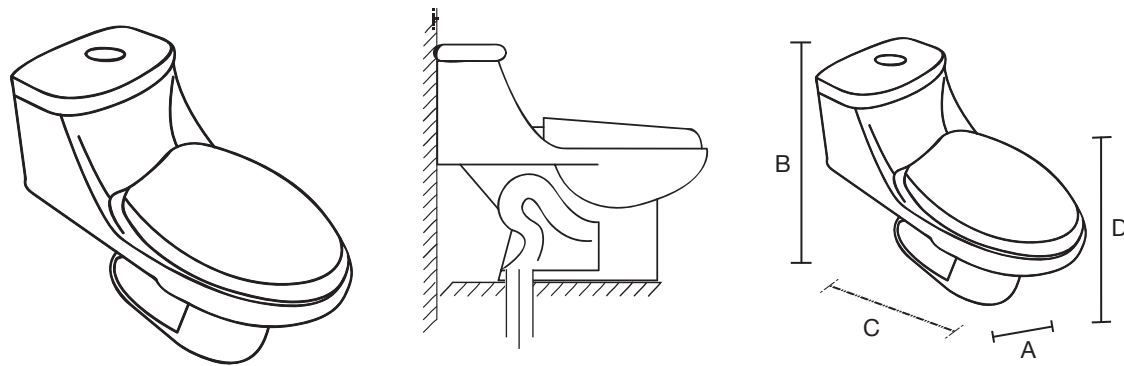

Júpiter Basic

- A: 385 mm
- B: 480 mm
- C: 680 mm
- D: 397 mm

Némesis Pro

- A: 380 mm
- B: 720 mm
- C: 720 mm
- D: 380 mm

Júpiter Class

- A: 403 mm
- B: 465 mm
- C: 682 mm
- D: 390 mm

Seúl

- A: 400 mm
- B: 670 mm
- C: 390 mm

Las medidas pueden variar por el diseño.

Las medidas pueden variar por el diseño.

Venus

A: 385 mm
B: 650 mm
C: 720 mm
D: 390 mm

Venus Basic

A: 377 mm
B: 644 mm
C: 710 mm
D: 390 mm

Venus Pro

A: 370 mm
B: 644 mm
C: 735 mm
D: 390 mm