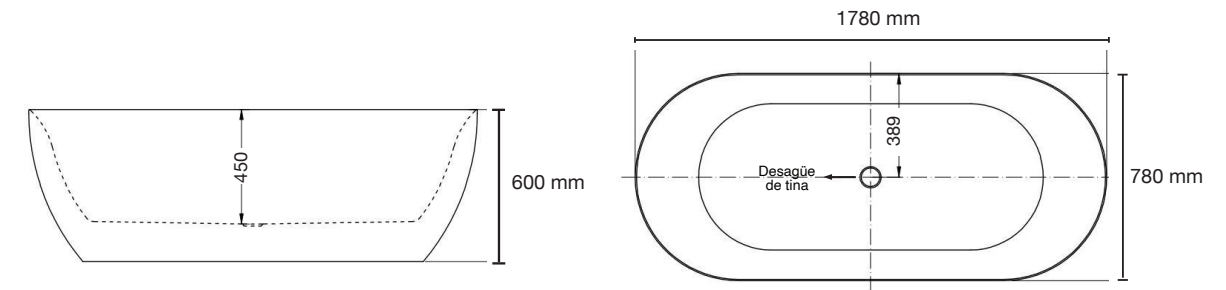

Bora Bora Mate

Dimensiones: 1780 x 600 x 780 mm

Colores Disponibles: Blanco Mate

Acrílico

Hawaii

Dimensiones: 1700 x 800 x 630 mm

Colores Disponibles: Blanca

Cromoterapia con luz LED en 5 colores

Sistema de audio Bluetooth

Sistema de masaje con burbujas

Resina Polimarble