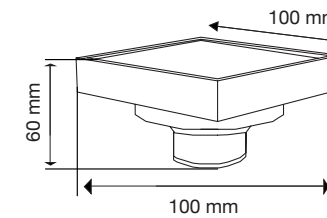

Coladera Cuadrada Latón Cromado Doble vista Mod. 90.5003

Disponibile en latón cromado y negro