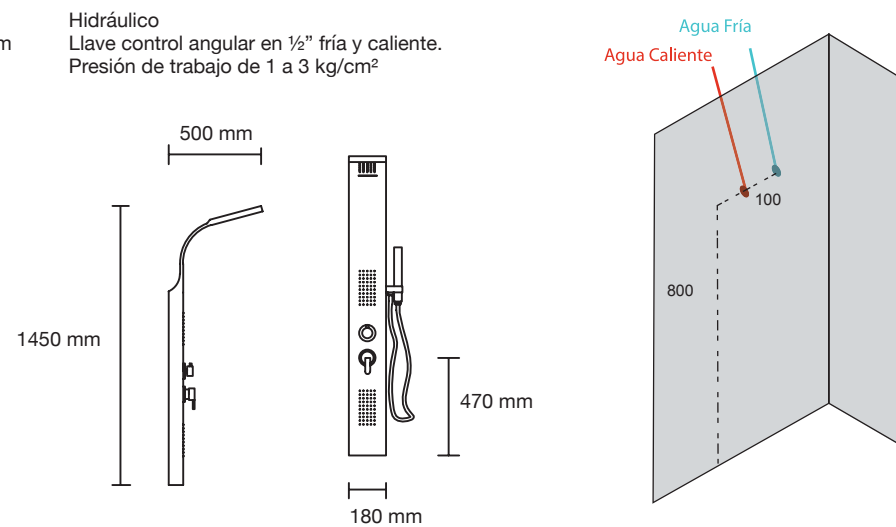

Hidroducha BS-7840

Número de cajas: 1
Medidas de Hidroducha: 1800 x 1450 x 500 mm
Peso caja: 8.5 kg
Agua fría/caliente a presión en 1/2" en cuerda exterior

Hidroducha BS-8020

Número de cajas: 1
Medidas de Hidroducha: 200 x 1430 x 545 mm
Peso caja: 8.5 kg
Agua fría/caliente a presión en 1/2" en cuerda exterior