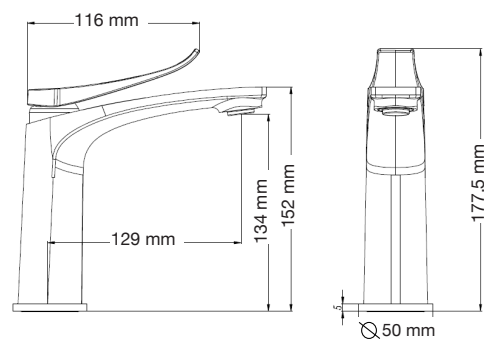

Monomando Lavabo Bajo
Mod. 75011SB