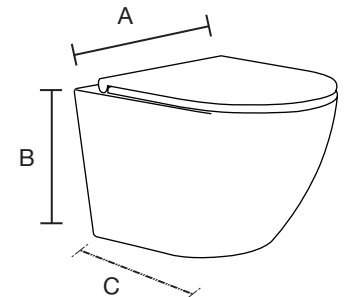

Vegas

A: 400 mm Ø
B: 140 mm

West

A: 420 mm Ø
B: 140 mm

Clío Black

BOTÓN A MURO

A: 460 mm
B: 1110 mm
C: 82 mm

botón a muro

SANITARIO

A: 360 mm
B: 320 mm
C: 530 mm

Clío Bold

BOTÓN A MURO

A: 460 mm
B: 1110 mm
C: 82 mm

botón a muro

SANITARIO

A: 365 mm
B: 355 mm
C: 480 mm