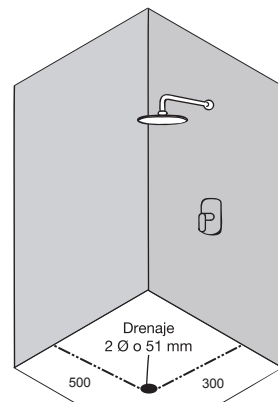

SALIDA DE INSTALACIONES

Las medidas pueden variar por el diseño.

Doble Corredizo 942

Modelos:

DOBLE CORREDIZO ATEMPO 942-120

DOBLE CORREDIZO ATEMPO 942-130

DOBLE CORREDIZO ATEMPO 942-140

DOBLE CORREDIZO ATEMPO 942-150

DOBLE CORREDIZO ATEMPO 942-160

Dimensiones:

1200x2000 mm

1300x2000 mm

1400x2000 mm

1500x2000 mm

1600x2000 mm

Vidrio templado 8 mm.
Vidrio traslúcido.
Junta de estanqueidad en puerta corrediza
Rodamiento de piso a techo en riel.
Soporte en acero inoxidable y negro.
Cierre magnético.

Disponible en color: Cromo y Negro