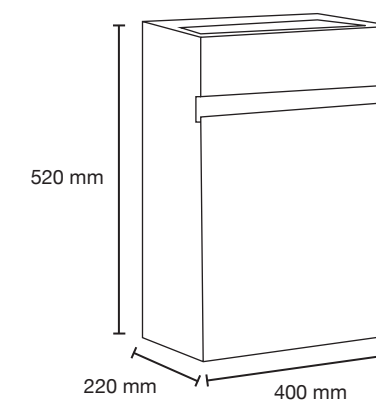

Galicia 40

Mueble: 800 x 530 x 480 mm

Colores disponibles: Cloud, Walnut

Acabado aglomerado con cubierta de terminado termo fundido.

No incluye grifería y espejo.