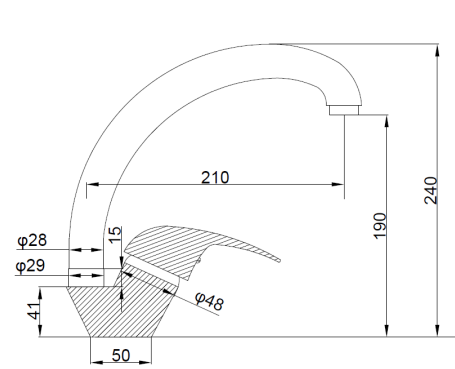

Monomando Fregadero Mod. 6808V