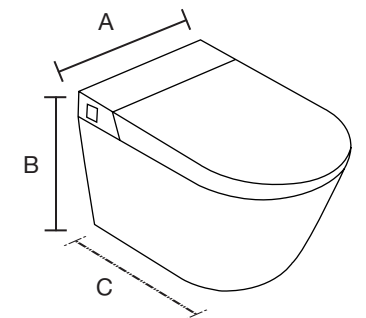

botón a muro