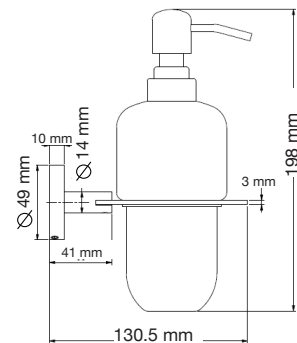

Dispensador de jabón
Mod. 70.09020