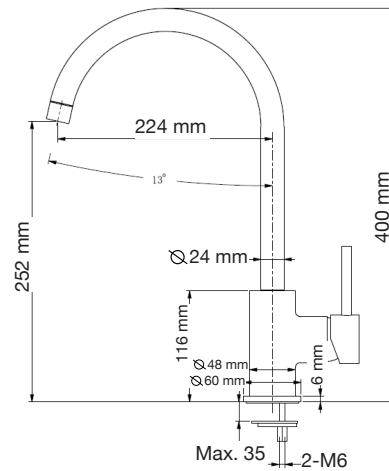

Monomando Fregadero York
Mod. 37.1043IN