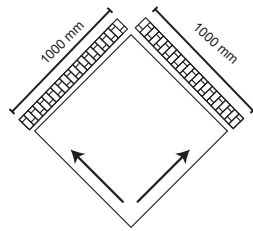

BAÑERAS, HIDRODUCHAS Y CANCELES

BAÑERAS, HIDRODUCHAS Y CANCELES

Cubo Basic

Modelos

1000 x 1000 x 1950 mm

Disponible en color: Cromo

Rodamientos en acero inoxidable.
Cristal templado 5 mm
Junta de estanqueidad en puerta corrediza
Colocación de una regadera (opcional).
Vidrio traslúcido.

Sistema ajustable a muros 1 cm.

PLANTA