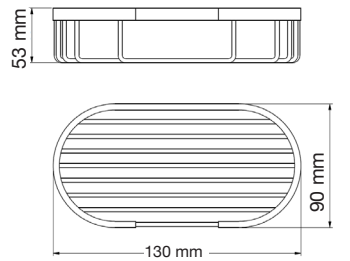

Jabonera oval
Mod. 0001002