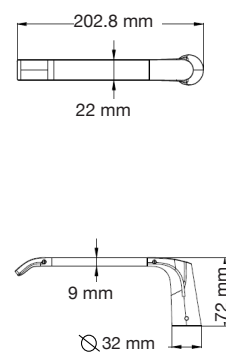

Portarrollo
Mod. 18506SB