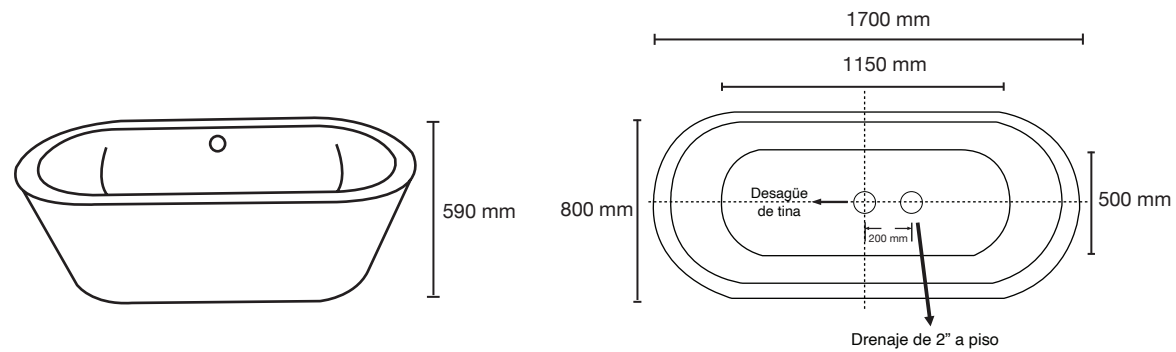

Las medidas pueden variar por el diseño.

BAÑERAS, HIDRODUCHAS Y CANCELES

BAÑERAS, HIDRODUCHAS Y CANCELES

Maui

Dimensiones: 1700 x 590 x 800 mm

Colores Disponibles: Blanca

Resina Polimarble

Montego