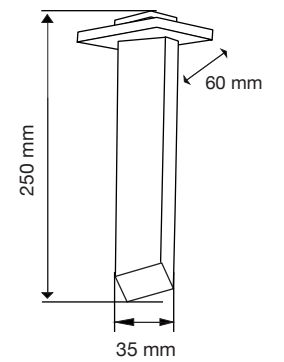

Brazo a Techo Negro Mod. 8403N

Coladeras