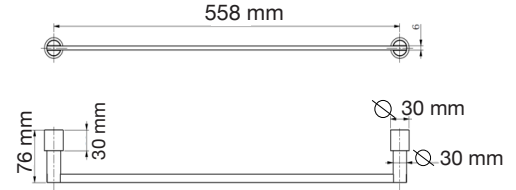

Toallero Barra
Mod. 0201