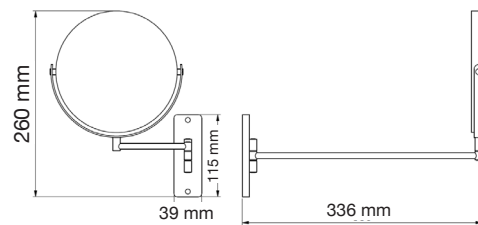

Espejo de tocador York
5001001