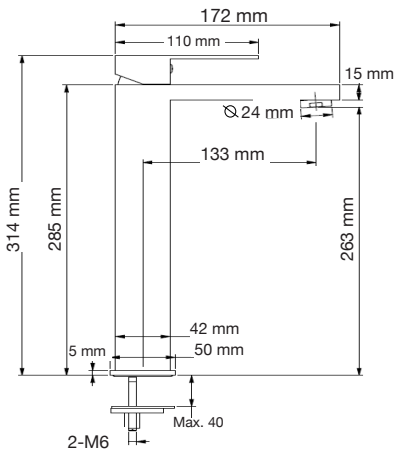

Lexus

Monomando Lavabo Alto
Mod. 75.1129