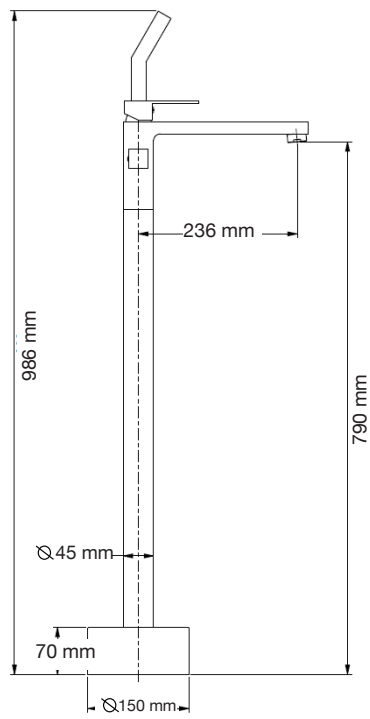

Monomando Bañera Lexus Mod. 8536

Disponibile en cromo y black