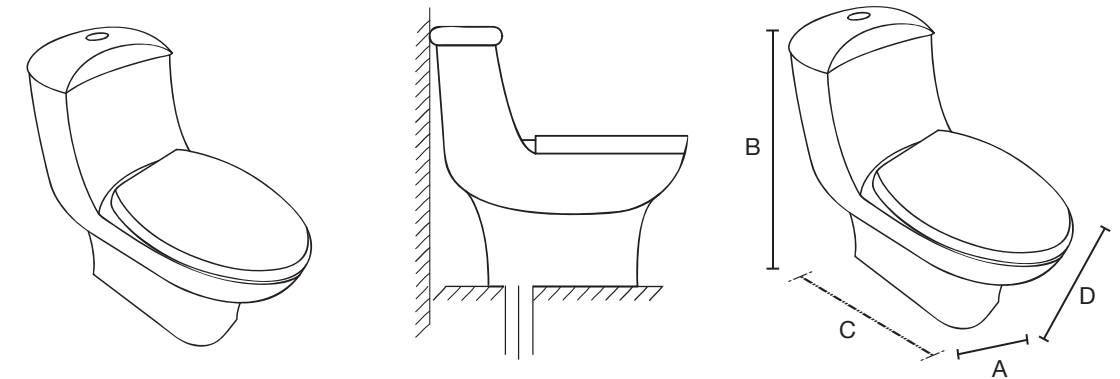

Hermes Pro

- A: 365 mm
- B: 760 mm
- C: 685 mm
- D: 390 mm

Júpiter Pro

- A: 393 mm
- B: 492 mm
- C: 682 mm
- D: 390 mm

Júpiter BK

- A: 426 mm
- B: 474 mm
- C: 673 mm
- D: 400 mm

Melía

- A: 370 mm
- B: 780 mm
- C: 680 mm
- D: 410 mm

Júpiter Basic

- A: 385 mm
- B: 480 mm
- C: 680 mm
- D: 397 mm

Némesis Pro

- A: 380 mm
- B: 720 mm
- C: 720 mm
- D: 380 mm

Júpiter Class

- A: 403 mm
- B: 465 mm
- C: 682 mm
- D: 390 mm

Seúl

- A: 400 mm
- B: 670 mm
- C: 390 mm

Las medidas pueden variar por el diseño.

Las medidas pueden variar por el diseño.

Venus

A: 385 mm
B: 650 mm
C: 720 mm
D: 390 mm

Venus Basic

A: 377 mm
B: 644 mm
C: 710 mm
D: 390 mm

Venus Pro

A: 370 mm
B: 644 mm
C: 735 mm
D: 390 mm