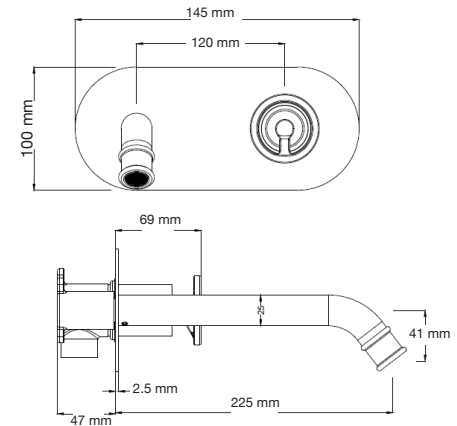

Monomando lavabo a muro
Mod. 77.0103N