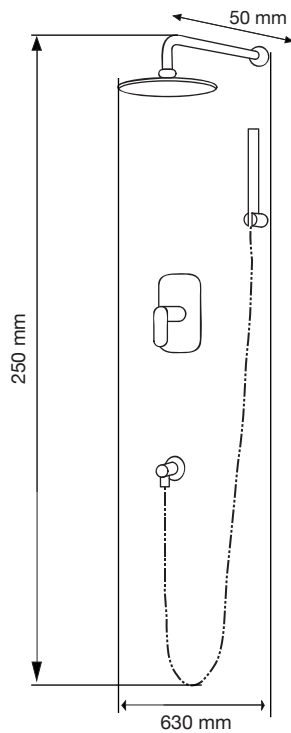

Regaderas

Regadera Sidney
Mod. 80.03011