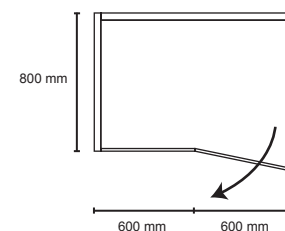

2000 mm

Escuadra C3

Modelos

800 x 1200 x 1950 mm

Disponible en color: Negro

Vidrio traslúcido.
Cristal Templado 6 mm.
Aluminio expandible hasta 10 mm.
Juntas verticales en el panel fijo y puerta hacia afuera
Sistema ajustable a muro.
Cierre magnético.