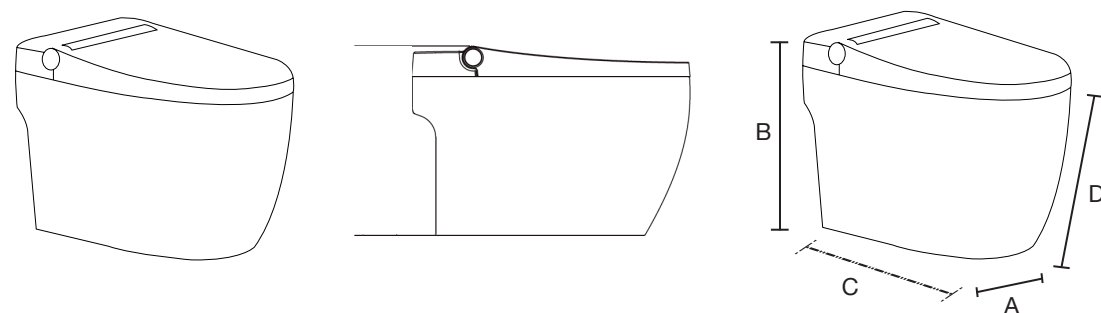

Júpiter Basic

- A: 385 mm
- B: 480 mm
- C: 680 mm
- D: 397 mm

Némesis Pro

- A: 380 mm
- B: 720 mm
- C: 720 mm
- D: 380 mm

Júpiter Class

- A: 403 mm
- B: 465 mm
- C: 682 mm
- D: 390 mm

Seúl

- A: 400 mm
- B: 670 mm
- C: 390 mm