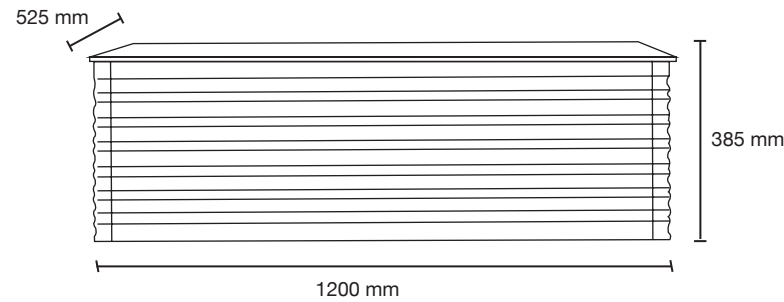

Roots 120

Mueble: 1200 x 385 x 525 mm

Colores disponibles: Caoba

Acabado aglomerado con cubierta de terminado termo fundido.

No incluye grifería y espejo.

Santander 120

Mueble: 1200 x 720 x 500 mm

Colores disponibles: Arce

Acabado aglomerado con cubierta de terminado termo fundido.

No incluye grifería y espejo.

Incluye patas.