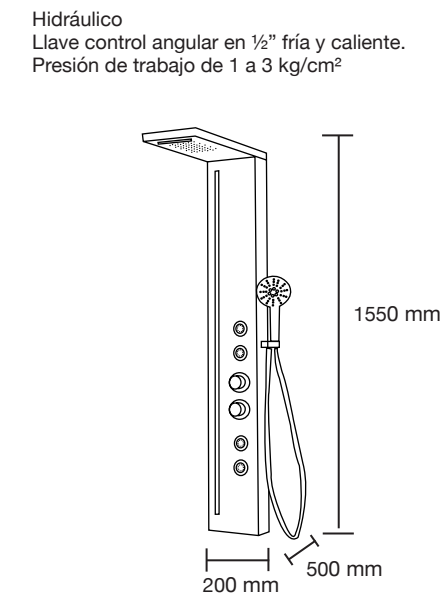

Hidroducha BS-7840

Número de cajas: 1
 Medidas de Hidroducha: 1800 x 1450 x 500 mm
 Peso caja: 8.5 kg
 Agua fría/caliente a presión en 1/2" en cuerda exterior

Hidroducha BS-8020

Número de cajas: 1
 Medidas de Hidroducha: 200 x 1430 x 545 mm
 Peso caja: 8.5 kg
 Agua fría/caliente a presión en 1/2" en cuerda exterior

Las medidas pueden variar por el diseño.

Hidroducha BS-8025

Número de cajas: 1
 Medidas de Hidroducha: 200 x 1550 x 500 mm
 Peso caja: 8.5 kg
 Agua fría/caliente a presión en 1/2" en cuerda exterior

Las medidas pueden variar por el diseño.