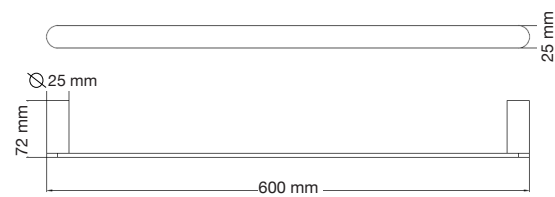

Berlín

Bonati

Las medidas pueden variar por el diseño.

Boticelli Inox

Monomando lavabo Bajo
Mod. 60.0001

Claude

Cosmos

Monomando lavabo a muro
Mod. 29.0006