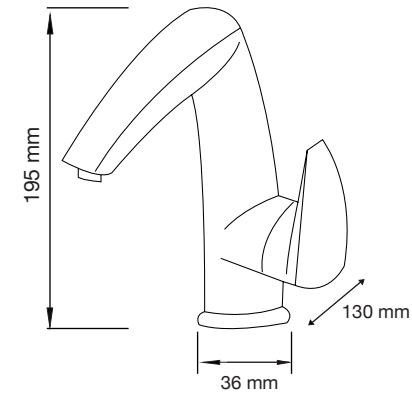

Portarrollo
Mod. 78.0202RG