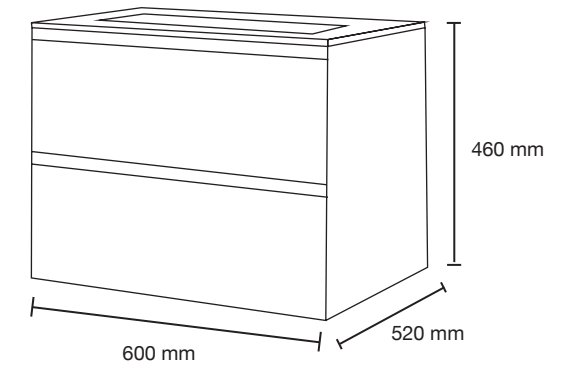

Mueble: 500 x 850 x 330 mm

Colores disponibles: Oak

Interior y exterior de MDF con melamina

No incluye grifería y espejo.

Incluye patas.