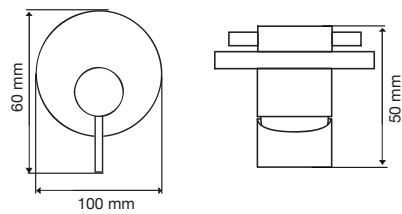

Monomando empotrar Regadera
Mod. 37.2204