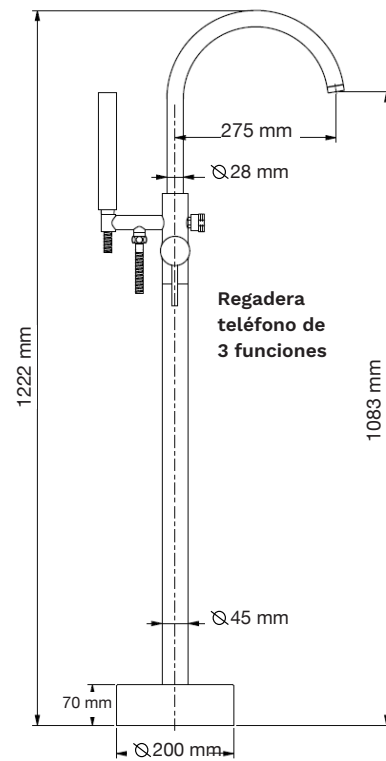

Monomando Bañera Victoria Mod. 8537

Las medidas pueden variar por el diseño.