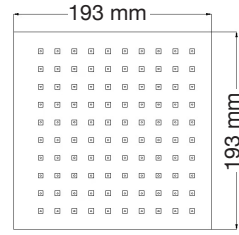

Regadera Lexus 20cm
Mod. 537493