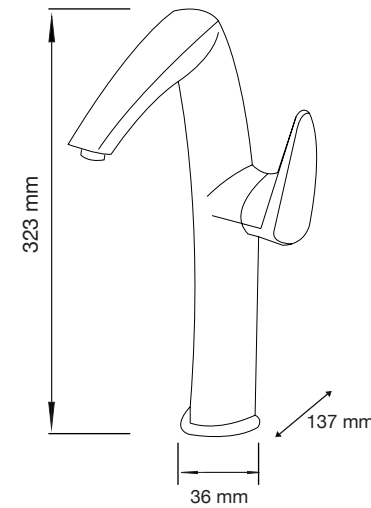

Abbati

Monomando lavabo Alto
Mod. 79.0102RG

Monomando lavabo Bajo
Mod. 79.0101RG