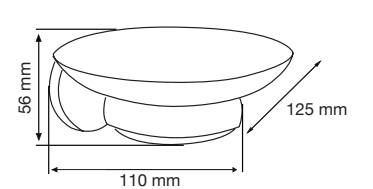

Toallero anilla

Portarrollo

Percha

Jabonera

Las medidas pueden variar por el diseño.

Regaderas

Regadera Lexus 20 cm
Mod. 537492

Regadera Lord
Mod. 5327201