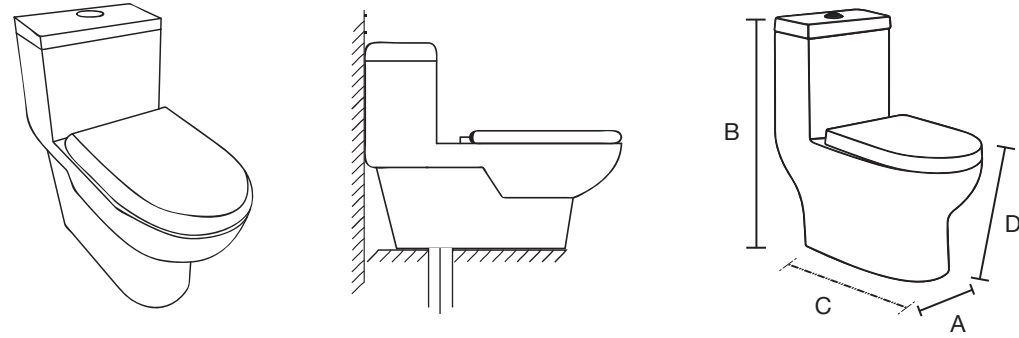

Hermes Pro

- A: 365 mm
- B: 760 mm
- C: 685 mm
- D: 390 mm