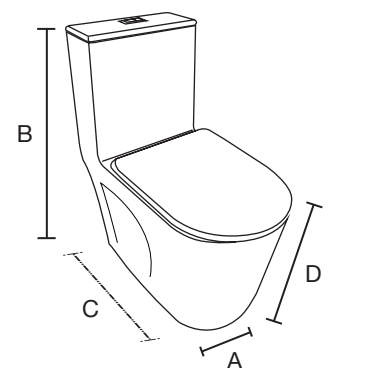

SANITARIO

A: 360 mm
B: 320 mm
C: 530 mm

Clío Bold

BOTÓN A MURO

A: 460 mm
B: 1110 mm
C: 82 mm

botón a muro

SANITARIO

A: 365 mm
B: 355 mm
C: 480 mm

Clío Pro

BOTÓN A MURO

A: 460 mm
B: 1110 mm
C: 82 mm

botón a muro

SANITARIO

A: 376 mm
B: 310 mm
C: 601 mm

Gea

A: 390 mm
B: 780 mm
C: 685 mm
D: 398 mm

Hermes Pro

- A: 365 mm
- B: 760 mm
- C: 685 mm
- D: 390 mm

Júpiter Pro

- A: 393 mm
- B: 492 mm
- C: 682 mm
- D: 390 mm

Júpiter BK

- A: 426 mm
- B: 474 mm
- C: 673 mm
- D: 400 mm

Melía

- A: 370 mm
- B: 780 mm
- C: 680 mm
- D: 410 mm

Júpiter Basic

- A: 385 mm
- B: 480 mm
- C: 680 mm
- D: 397 mm

Némesis Pro

- A: 380 mm
- B: 720 mm
- C: 720 mm
- D: 380 mm

Júpiter Class

- A: 403 mm
- B: 465 mm
- C: 682 mm
- D: 390 mm

Seúl

- A: 400 mm
- B: 670 mm
- C: 390 mm