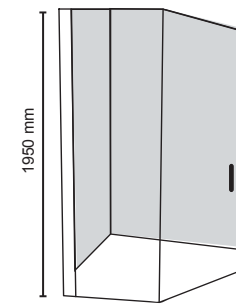

BAÑERAS, HIDRODUCHAS Y CANCELES

BAÑERAS, HIDRODUCHAS Y CANCELES

Cubo Basic

Modelos

1000 x 1000 x 1950 mm

Disponible en color: Cromo

Rodamientos en acero inoxidable.
Cristal templado 5 mm
Junta de estanqueidad en puerta corrediza
Colocación de una regadera (opcional).
Vidrio traslúcido.

Sistema ajustable a muros 1 cm.

Nota. Fabricación de cancelles especiales.
Las medidas son exteriores.

Curvo

Modelos

870 x 870 x 1850 mm

Disponible en color: Cromo

Colocación de una regadera (opcional).
Cristal templado 5 mm
Rodamientos en acero inoxidable.
Junta de estanqueidad en puerta corrediza
Vidrio traslúcido

Sistema ajustable a muros 1 cm.

Diamante Frame

Modelos

DIAMANTE FRAME N 1000 x 1000 x 1950 mm

DIAMANTE FRAME C 1000 x 1000 x 1950 mm

Disponible en color: Cromo y Negro

Cristal templado 6 mm
Vidrio traslúcido.
Junta de estanqueidad en puerta corrediza
Bisagra de acero inoxidable
Repisas tipo diamante.
Sistema ajustable a muros.
Aluminio expandible hasta 20 mm.

ALZADO

Las medidas pueden variar por el diseño.

Doble Corredizo 942

Modelos:

DOBLE CORREDIZO ATEMPO 942-120

DOBLE CORREDIZO ATEMPO 942-130

DOBLE CORREDIZO ATEMPO 942-140

DOBLE CORREDIZO ATEMPO 942-150

DOBLE CORREDIZO ATEMPO 942-160

Dimensiones:

1200x2000 mm

1300x2000 mm

1400x2000 mm

1500x2000 mm

1600x2000 mm

Vidrio templado 8 mm.
Vidrio traslúcido.
Junta de estanqueidad en puerta corrediza
Rodamiento de piso a techo en riel.
Soporte en acero inoxidable y negro.
Cierre magnético.

Disponible en color: Cromo y Negro

Escuadra C3

Modelos

800 x 1200 x 1950 mm

Disponible en color: Negro

Vidrio traslúcido.
Cristal Templado 6 mm.
Aluminio expandible hasta 10 mm.
Juntas verticales en el panel fijo y puerta hacia afuera
Sistema ajustable a muro.
Cierre magnético.

Escuadra Frame

Modelos

800 x 1200 x 1950 mm