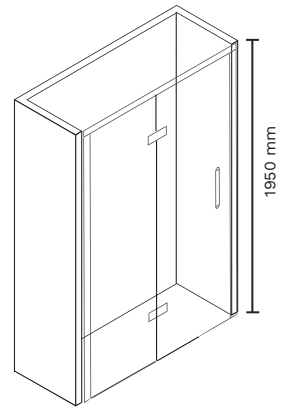

Abatible C2

Modelos:

ABATIBLE C2-110 1100 x 1950 mm

ABATIBLE C2-120 1200 x 1950 mm

ABATIBLE C2-130 1300 x 1950 mm

ABATIBLE C2-140 1400 x 1950 mm

Disponible en color: Negro

Vidrio templado 6 mm.
Vidrio traslúcido.
Soporte en acero inoxidable.
Jaladera y toallero en acero inoxidable.
Bisagra en acero inoxidable.
Aluminio expandible hasta 10 mm.
Apertura hacia afuera.
Cierre magnético

Corredizo 842

Modelos:

CORREDIZO 842-130 1300 x 1950 mm

CORREDIZO 842-140 1400 x 1950 mm

CORREDIZO 842-150 1500 x 1950 mm

CORREDIZO 842-160 1600 x 1950 mm

Disponible en color: Cromo y Negro

Recorte de aluminio a muros -80 mm.
Vidrio templado 5 mm.
Vidrio traslúcido.
Marco en aluminio.
Puerta corrediza y fijo.
Cierre magnético.
Aluminio natural expandible 20 mm.
Rodamiento metálico piso a techo en riel.
Instalación izq. o derecha.