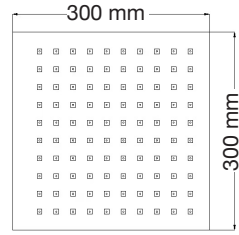

Regadera Sidney
Mod. 80.03011

Regadera Lexus 20cm
Mod. 537493

Regadera Odessa cuadrada
Mod. 8640N

Regadera de teléfono Lexus
Mod. 53.3011

Regadera Lexus 30cm
Mod. 537494

Regadera Sencilla multifunción
Mod. 5325102