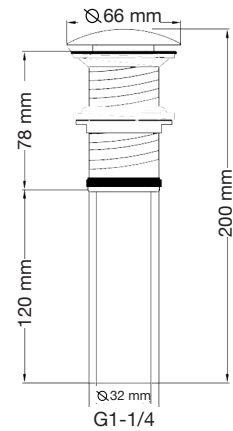

Cierre exterior sin rebosadero Mod. 90.0155SR

Disponible en latón satinado y negro