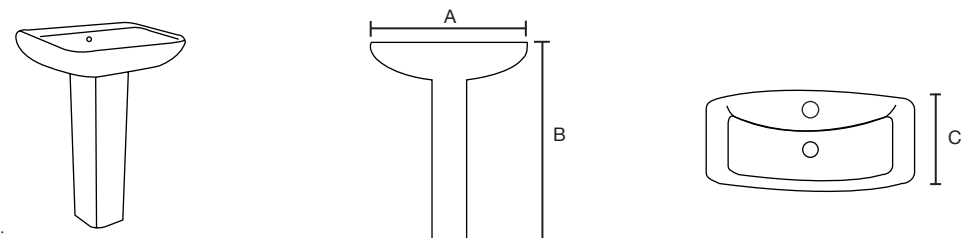

Las medidas pueden variar por el diseño.