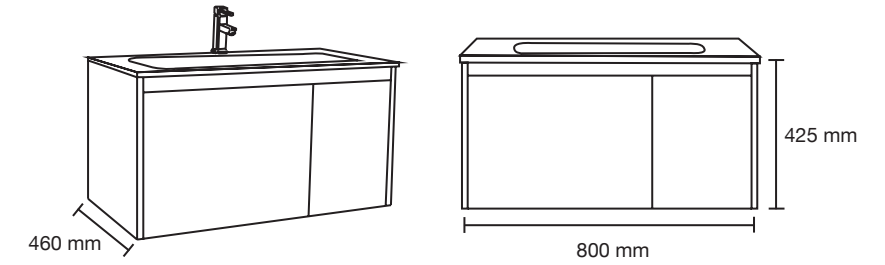

No incluye grifería y espejo.

Marbella 80

Mueble: 800 x 425 x 460 mm

Colores disponibles: Almendra, Laurel Gris

Acabado aglomerado con cubierta de terminado termo fundido.

No incluye grifería y espejo.

Mérida 60