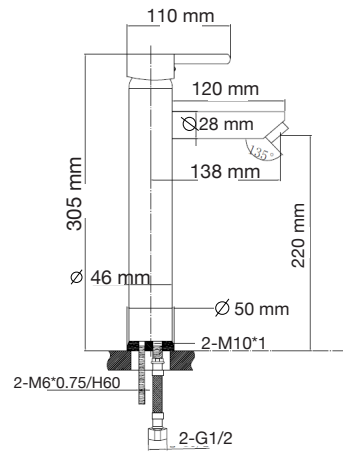

Monomando Lavabo Bajo
Mod. 3212