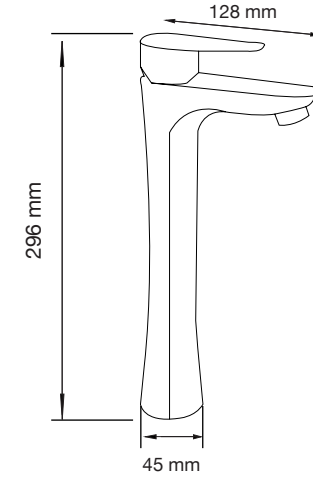

Hermes Pro

- A: 365 mm
- B: 760 mm
- C: 685 mm
- D: 390 mm

Júpiter Pro

- A: 393 mm
- B: 492 mm
- C: 682 mm
- D: 390 mm

Júpiter BK

- A: 426 mm
- B: 474 mm
- C: 673 mm
- D: 400 mm

Melía

- A: 370 mm
- B: 780 mm
- C: 680 mm
- D: 410 mm

Júpiter Basic

- A: 385 mm
- B: 480 mm
- C: 680 mm
- D: 397 mm

Némesis Pro

- A: 380 mm
- B: 720 mm
- C: 720 mm
- D: 380 mm

Júpiter Class

- A: 403 mm
- B: 465 mm
- C: 682 mm
- D: 390 mm

Seúl

- A: 400 mm
- B: 670 mm
- C: 390 mm

Las medidas pueden variar por el diseño.

Las medidas pueden variar por el diseño.

Venus

A: 385 mm
B: 650 mm
C: 720 mm
D: 390 mm

Venus Basic

A: 377 mm
B: 644 mm
C: 710 mm
D: 390 mm

Venus Pro

A: 370 mm
B: 644 mm
C: 735 mm
D: 390 mm

Portarrollos
Mod. 78.0202G

Toallero
Mod. 78.0203G

Percha
Mod. 78.0201G

Las medidas pueden variar por el diseño.

Boticelli Inox

Monomando lavabo Alto
Mod. 60.0002

Monomando lavabo Bajo
Mod. 60.0001

Claude