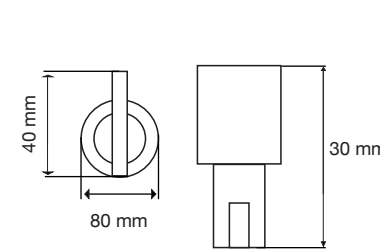

Accesorios Gamma

Percha
Mod. 0210