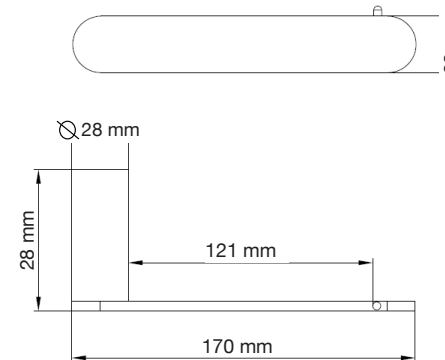

Portarrollo
Mod. 18006