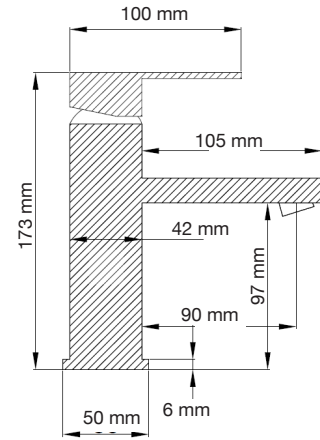

Monomando lavabo Bajo
Mod. 28.0001