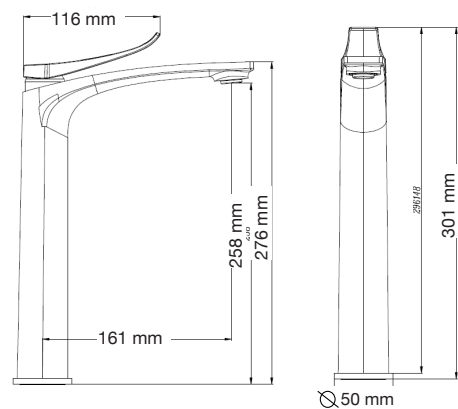

Miró

Monomando Lavabo Alto
Mod. 75031SB