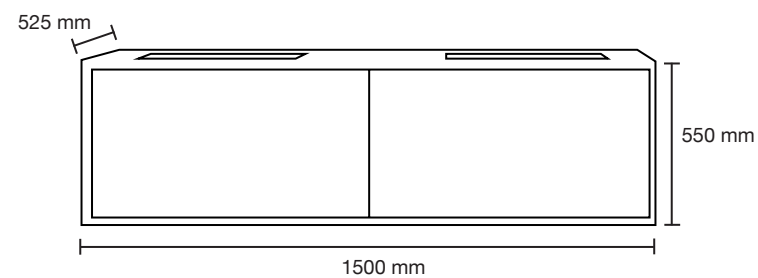

Interior y exterior de MDF con melamina

No incluye grifería y espejo.

Fénix 150

Mueble: 1500 x 550 x 525 mm

Colores disponibles: Roble

Acabado aglomerado con cubierta de terminado termo fundido.

No incluye grifería y espejo.