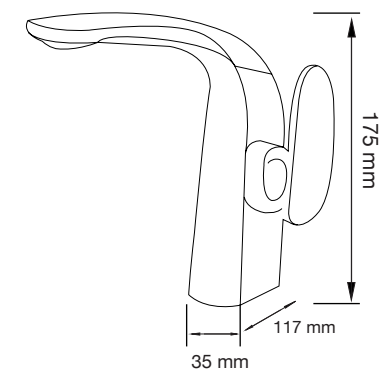

Venus

A: 385 mm
B: 650 mm
C: 720 mm
D: 390 mm

Venus Basic

A: 377 mm
B: 644 mm
C: 710 mm
D: 390 mm

Venus Pro

A: 370 mm
B: 644 mm
C: 735 mm
D: 390 mm

Abbati

Monomando lavabo Bajo
Mod. 79.0101RG

Portarrollo
Mod. 78.0202RG

Baskiat

Monomando lavabo Bajo
Mod. 79.0101RG