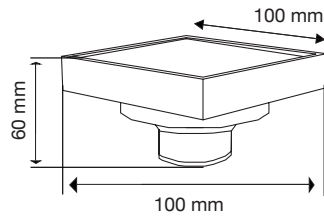

Coladera CLEAN cuadrada gold Mod. 90.5006G