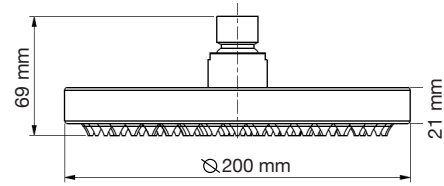

Toallero anilla

Portarrollo

Percha

Jabonera

Las medidas pueden variar por el diseño.

Regaderas

Regadera Lexus 20 cm
Mod. 537492

Regadera Lord
Mod. 5327201