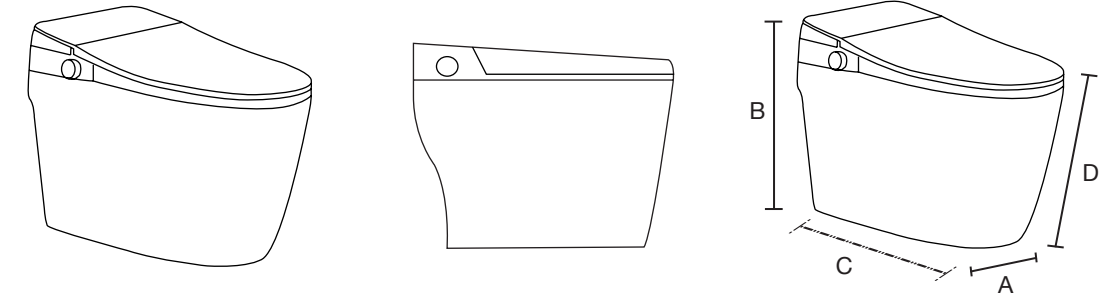

Júpiter Pro

- A: 393 mm
- B: 492 mm
- C: 682 mm
- D: 390 mm