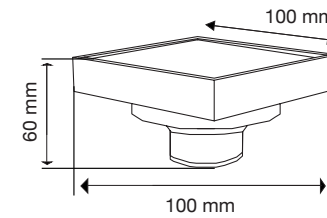

Coladera Cuadrada Latón Satinado Doble vista Mod. 90.5023A