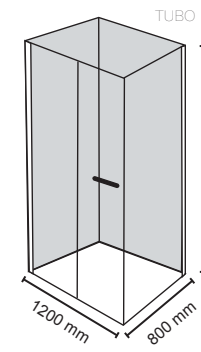

BAÑERAS, HIDRODUCHAS Y CANCELES

BAÑERAS, HIDRODUCHAS Y CANCELES

Cubo Basic

Modelos

1000 x 1000 x 1950 mm

Disponible en color: Cromo

Rodamientos en acero inoxidable.
Cristal templado 5 mm
Junta de estanqueidad en puerta corrediza
Colocación de una regadera (opcional).
Vidrio traslúcido.

Sistema ajustable a muros 1 cm.

Nota. Fabricación de cancelles especiales.
Las medidas son exteriores.

Curvo

Modelos

870 x 870 x 1850 mm

Disponible en color: Cromo

Colocación de una regadera (opcional).
Cristal templado 5 mm
Rodamientos en acero inoxidable.
Junta de estanqueidad en puerta corrediza
Vidrio traslúcido

Sistema ajustable a muros 1 cm.

Diamante Frame

Modelos

DIAMANTE FRAME N 1000 x 1000 x 1950 mm

DIAMANTE FRAME C 1000 x 1000 x 1950 mm

Disponible en color: Cromo y Negro

Cristal templado 6 mm
Vidrio traslúcido.
Junta de estanqueidad en puerta corrediza
Bisagra de acero inoxidable
Repisas tipo diamante.
Sistema ajustable a muros.
Aluminio expandible hasta 20 mm.

Las medidas pueden variar por el diseño.

Doble Corredizo 942

Modelos:

DOBLE CORREDIZO ATEMPO 942-120

DOBLE CORREDIZO ATEMPO 942-130

DOBLE CORREDIZO ATEMPO 942-140

DOBLE CORREDIZO ATEMPO 942-150

DOBLE CORREDIZO ATEMPO 942-160

Dimensiones:

1200x2000 mm

1300x2000 mm

1400x2000 mm

1500x2000 mm

1600x2000 mm

Vidrio templado 8 mm.
Vidrio traslúcido.
Junta de estanqueidad en puerta corrediza
Rodamiento de piso a techo en riel.
Soporte en acero inoxidable y negro.
Cierre magnético.

Disponible en color: Cromo y Negro

Escuadra C3

Modelos

800 x 1200 x 1950 mm

Disponible en color: Negro

Vidrio traslúcido.
Cristal Templado 6 mm.
Aluminio expandible hasta 10 mm.
Juntas verticales en el panel fijo y puerta hacia afuera
Sistema ajustable a muro.
Cierre magnético.

Escuadra Frame

Modelos

800 x 1200 x 1950 mm