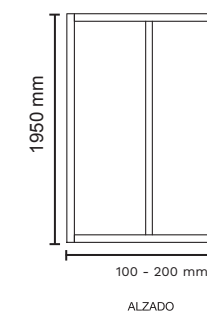

Dimensiones: 1700 x 590 x 850 mm

Colores Disponibles: Negro

Resina Polimarble

Las medidas pueden variar por el diseño.

Abatible C2

Modelos:

ABATIBLE C2-110 1100 x 1950 mm

ABATIBLE C2-120 1200 x 1950 mm

Corredizo Basic

Modelos:

CORREDIZO 120 1200 x 1950 mm

CORREDIZO 130 1300 x 1950 mm

CORREDIZO 140 1400 x 1950 mm

CORREDIZO 150 1500 x 1950 mm

Disponible en color: Cromo

Recorte de aluminio a muros -80 mm.
Vidrio templado 5 mm.
Vidrio traslúcido.
Marco en aluminio.
Puerta corrediza y fijo.
Cierre magnético.
Rodamiento metálico piso a techo en riel.
Junta de estanqueidad en puerta corrediza con ajuste