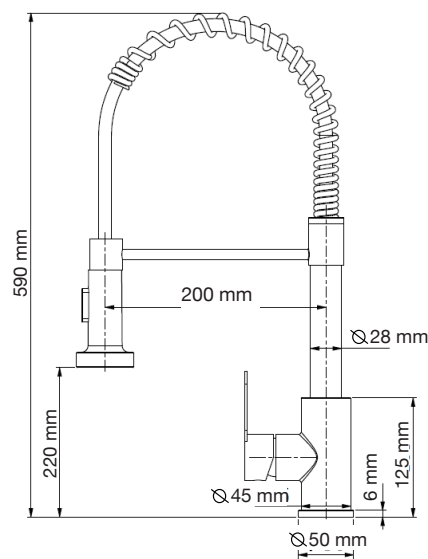

Monomando Boston Mod. 75.3384