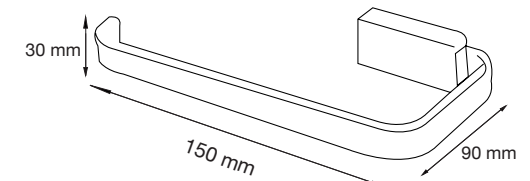

Venus

A: 385 mm
B: 650 mm
C: 720 mm
D: 390 mm

Venus Basic

A: 377 mm
B: 644 mm
C: 710 mm
D: 390 mm

Venus Pro

A: 370 mm
B: 644 mm
C: 735 mm
D: 390 mm

Abbati

Monomando lavabo Bajo
Mod. 79.0101RG

Portarrollo
Mod. 78.0202RG

Baskiat

Monomando lavabo Bajo
Mod. 79.0101RG