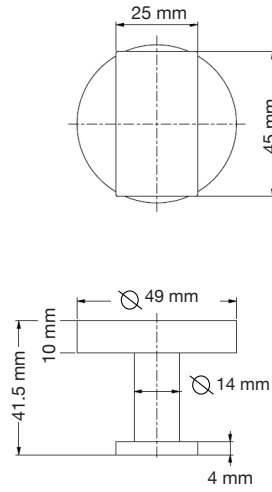

Portarrollo
Mod. 70.09029

Percha
Mod. 70.09001