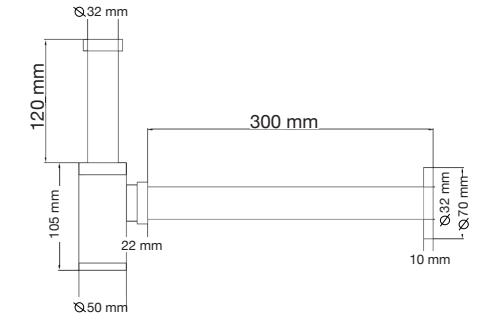

Sifón Recto Mod. 90.0093

Disponible en latón satinado y negro