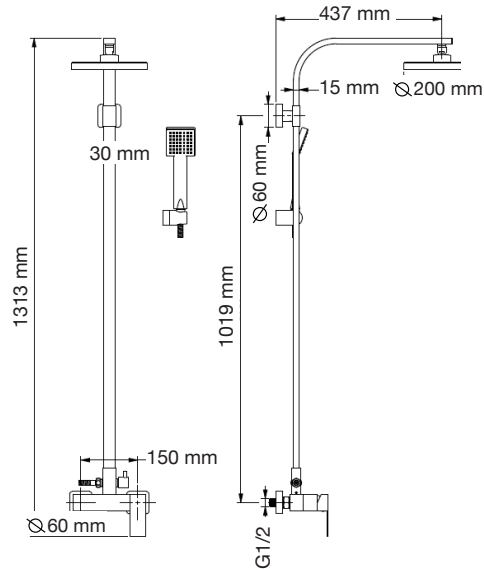

Regadera exterior Lexus
Mod. 75.2340