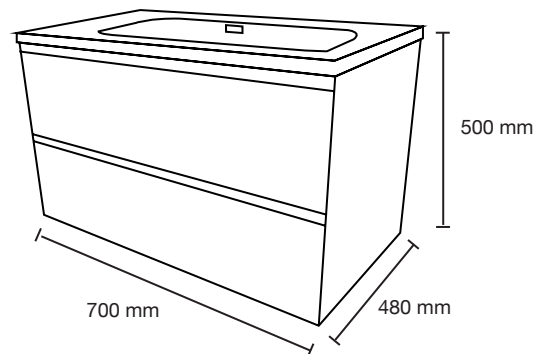

MUEBLES, LAVABOS, ESPEJOS Y SANITARIOS

MUEBLES, LAVABOS, ESPEJOS Y SANITARIOS

Kubic 120

Mueble: 1200 x 410 x 525 mm

Colores disponibles: Pino

Acabado aglomerado con cubierta de terminado termo fundido.

Madera de fresno sólida en los frentes, MDF cuerpo e interiores

No incluye grifería y espejo.

Lérica 80

Mueble: 804 x 720 x 460 mm

Colores disponibles: Nuez, Olmo

Acabado aglomerado con cubierta de terminado termo fundido.

No incluye grifería y espejo.

Incluye patas.

Madrid 70

Mueble: 700 x 500 x 480 mm

Colores disponibles: Blanco

Acabado aglomerado con cubierta de terminado termo fundido.

No incluye grifería y espejo.

Marbella 80

Mueble: 800 x 425 x 460 mm

Colores disponibles: Almendra, Laurel Gris

Acabado aglomerado con cubierta de terminado termo fundido.

No incluye grifería y espejo.

Mérida 60

Mueble: 600 x 460 x 520 mm

Colores disponibles: Blanco

Acabado aglomerado con cubierta de terminado termo fundido.

No incluye grifería y espejo.

Mueble: 500 x 850 x 330 mm

Colores disponibles: Oak

Interior y exterior de MDF con melamina

No incluye grifería y espejo.

Incluye patas.

Oropeza 50

Las medidas pueden variar por el diseño.