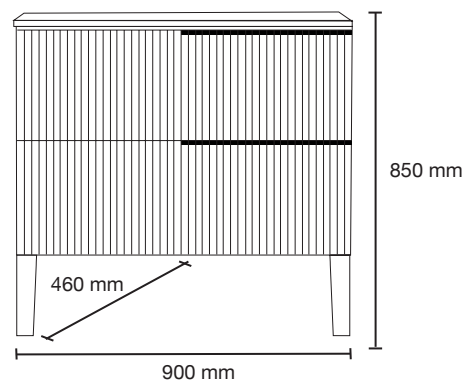

Las medidas pueden variar por el diseño.

Espejo Basic

Medidas:

CL-80	800 x 600 x 30 mm
CL-90	900 x 700 x 30 mm
CL-100	1000 x 700 x 30 mm
CL-120	1200 x 700 x 30 mm
CL-150	1500 x 700 x 30 mm

Disponible en:

- -Luz Blanca, Luz Natural y Luz Cálida
- -Encendido y apagado tipo touch
- -Control de intensidad

Voltaje 120 V.