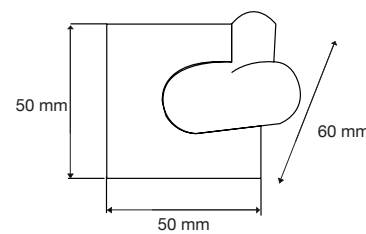

Accesorios Kappa

Percha