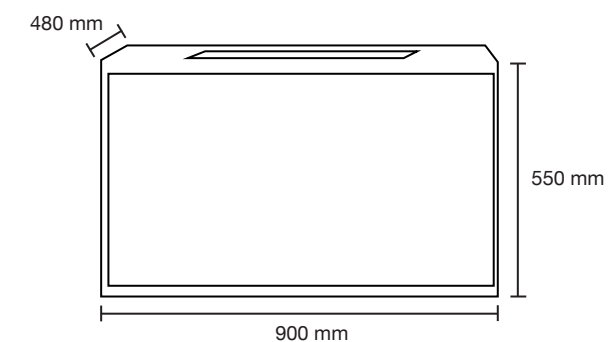

Las medidas pueden variar por el diseño.

Fénix 90

Mueble: 900 x 550 x 480 mm

Colores disponibles: Roble

Acabado aglomerado con cubierta de terminado termo fundido.

No incluye grifería y espejo.

Mueble: 400 x 520 x 220 mm