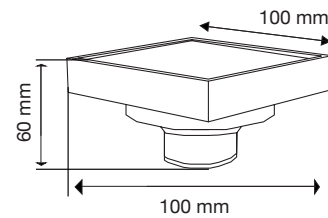

Las medidas pueden variar por el diseño.

Coladeras

Coladera CLEAN cuadrada inox Mod. 90.5006I

Coladera CLEAN cuadrada gold Mod. 90.5006G

Coladera CLEAN cuadrada black Mod. 90.5006B

Válvulas

Válvula Pop-up negro cierre exterior sin rebosadero Mod. 90.0155N