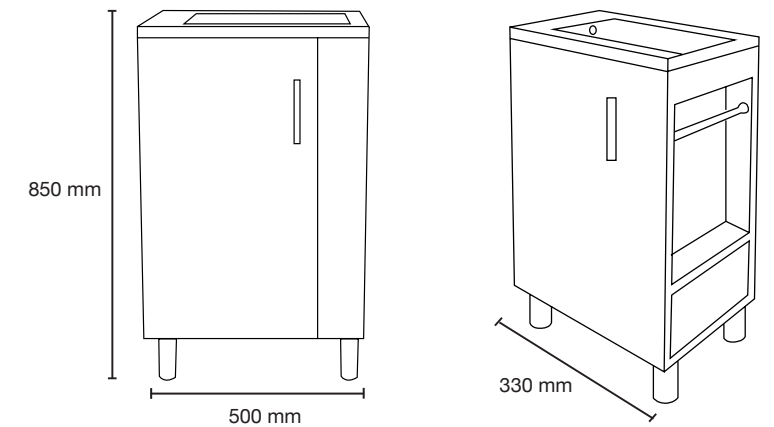

Oropeza 50

Las medidas pueden variar por el diseño.