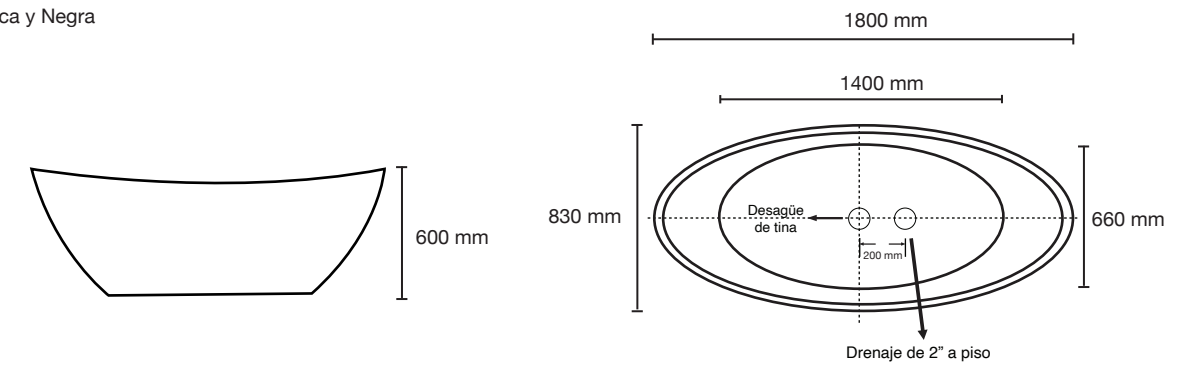

ZERENITY DECO

30x90 cm
5 piezas por caja
1.33 m² por caja
Peso 21.21 kg caja

BAÑERAS, HIDRODUCHAS Y CANCELES

Bora Bora

Dimensiones: 1800 x 600 x 830 mm

Colores Disponibles: Blanca y Negra

Resina Polimarble

Bora Bora Mate