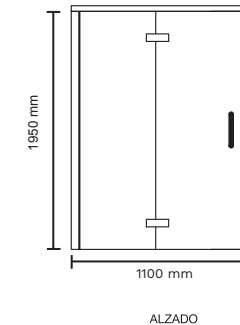

Abatible C2

Modelos:

ABATIBLE C2-110 1100 x 1950 mm

ABATIBLE C2-120 1200 x 1950 mm

ABATIBLE C2-130 1300 x 1950 mm

ABATIBLE C2-140 1400 x 1950 mm

Disponible en color: Negro

Vidrio templado 6 mm.
Vidrio traslúcido.
Soporte en acero inoxidable.
Jaladera y toallero en acero inoxidable.
Bisagra en acero inoxidable.
Aluminio expandible hasta 10 mm.
Apertura hacia afuera.
Cierre magnético

Corredizo 842

Modelos:

CORREDIZO 842-130 1300 x 1950 mm

CORREDIZO 842-140 1400 x 1950 mm

CORREDIZO 842-150 1500 x 1950 mm

CORREDIZO 842-160 1600 x 1950 mm

Disponible en color: Cromo y Negro

Recorte de aluminio a muros -80 mm.
Vidrio templado 5 mm.
Vidrio traslúcido.
Marco en aluminio.
Puerta corrediza y fijo.
Cierre magnético.
Aluminio natural expandible 20 mm.
Rodamiento metálico piso a techo en riel.
Instalación izq. o derecha.