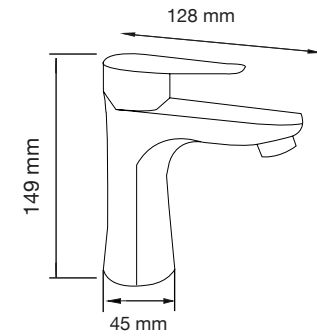

Monomando lavabo Bajo
Mod. 60.0001