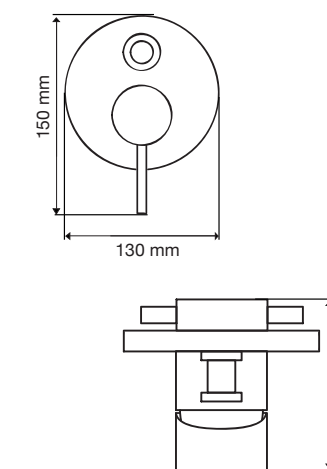

Monomando empotrar para Regadera Tina
Mod. 37.2234

Disponible en negro y bronce

Las medidas pueden variar por el diseño.

York

Disponible en Inox y cromo

Disponible en Inox y cromo

Las medidas pueden variar por el diseño.