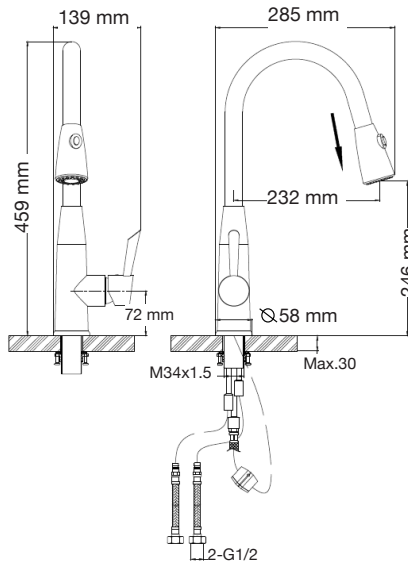

Complementos

Monomando fregadero Cuina Mod. 57305S