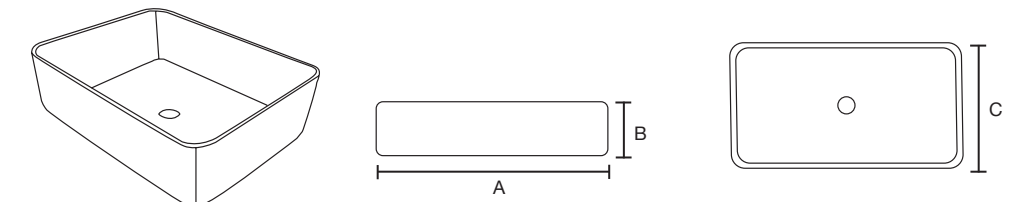

Advertencia: realizar los cortes una vez se tenga el lavabo, las medidas pueden variar.

Babel

A: 400 mm
B: 120 mm
C: 400 mm

Caprio

A: 400 mm
B: 120 mm
C: 400 mm

Celia Silver

A: 455 mm
B: 135 mm
C: 320 mm

Chipre

A: 550 mm
B: 860 mm
C: 420 mm

Las medidas pueden variar por el diseño.

Constanza Pro

A: 400 mm Ø
B: 140 mm

Cosmic

A: 350 mm Ø
B: 120 mm

Disponible en White y Blue

Dalí

A: 595 mm
B: 140 mm
C: 420 mm

* Incluye válvula y cubierta

Domus

A: 480 mm
B: 130 mm
C: 370 mm

Erie Pro

A: 410 mm Ø
B: 155 mm

Eros

A: 355 mm Ø
B: 120 mm