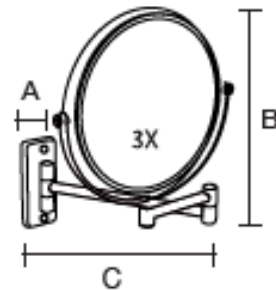

Accesorios

5001001 Espejo de tocador York

ADVERTENCIAS.

- a) Para mayor durabilidad de su Accesorio se recomienda limpiar con agua, jabón líquido y con una esponja o paño suave , no usar fibras, cloros , abrasivos ni ácidos que dañen el acabado
 b) Antes de instalar el nuevo Accesorio se debe preparar la instalación y revisar su funcionamiento

A: 390 mm
 B: 260 mm
 C: 336 mm

Serie	Accesorios
Tipo	Espejo Tocador York
Codigo Castel	5001001
Acabado	Cromo
Instalación	A Muro
Material	Cuerpo de Latón
Alimentación	120 volts Alterna
Origen	RPC

GARANTÍA