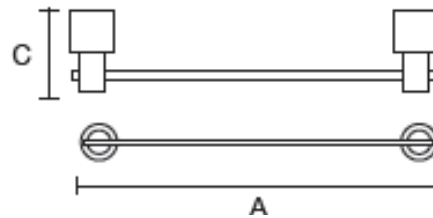

A: 590 mm
 C: 75 mm

Serie	Gamma
Tipo	Toallero barra
Codigo Castel	0201
Acabado	Cromo
Instalación	A Muro
Material	Cuerpo de Latón
Origen	RPC

GARANTÍA

Letsac México S. DE R.L. DE C.V. respalda este producto y sus accesorios con la garantía de un Año contra defectos de fabricación en materiales o en mano de obra a partir de la fecha de compra bajo las siguientes condiciones: