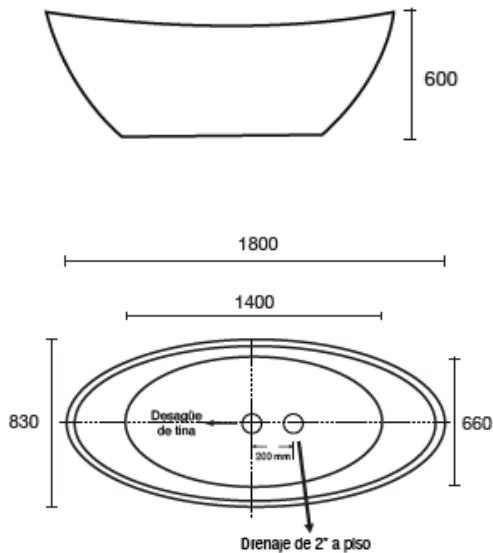

Serie	Bañeras
Tipo	Sobre poner a Piso
Codigo Castel	Bora Bora
Acabado	Blanco y Negro
Material	Resinas – Fibra de Vidrio
Soporte	Acero Inoxidable
Sistema de Drenaje	Incluido
Capacidad	400 lts

GARANTÍA

Letsac México S. DE R.L. DE C.V. respalda este producto y sus accesorios con garantía de un Año los productos Castel garantizan estar libres de defectos de fabricación en materiales o en mano de obra a partir de la fecha de compra bajo las siguientes condiciones: