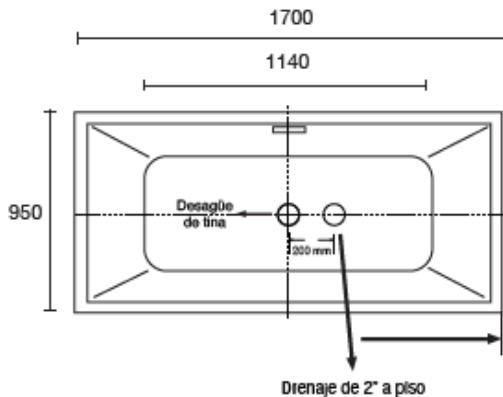

Serie	Bañeras
Tipo	Sobre poner a Piso
Codigo Castel	Borneo
Acabado	Blanco
Material	Resinas – Fibra de Vidrio
Soporte	Acero Inoxidable
Sistema de Drenaje	Incluido
Capacidad	400 lts

GARANTÍA

Letsac México S. DE R.L. DE C.V. respalda este producto y sus accesorios con garantía de un Año los productos Castel garantizan estar libres de defectos de fabricación en materiales o en mano de obra a partir de la fecha de compra bajo las siguientes condiciones: