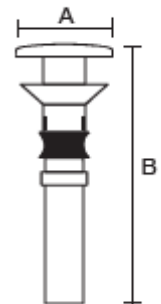

Complementos 90.0155SR válvula cierre exterior sin rebosadero
ADVERTENCIAS.

- a) Para mayor durabilidad de su válvula se recomienda limpiar con agua, jabón líquido y con una esponja o paño suave, no usar fibras, cloros, abrasivos ni ácidos que dañen el material
 b) Antes de conectar la nueva válvula revise la posición y el sello con el lavabo

Mod. 90.0155SR
 Válvula Pop-Up cierre exterior
 Ajustable
 A: 65 mm
 B: 205 mm

Serie	Complementos
Tipo	Válvula Pop
Código Castel	90.0155SR
Acabado	Latón
Cierre	Exterior
Rebosadero	Sin rebosadero
Material	Latón
Origen	RPC