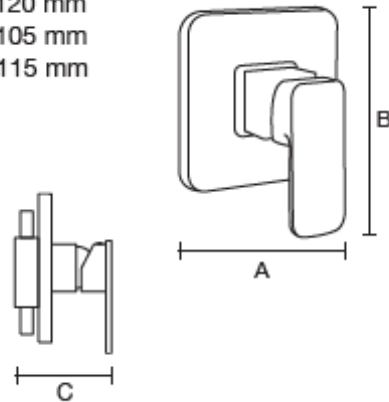

Berlin

28.0003 Monomando empotrar para Regadera

ADVERTENCIAS.

- a) Para mayor durabilidad de su Monomando se recomienda limpiar con agua, jabón líquido y con una esponja o paño suave, no usar fibras, cloros, abrasivos ni ácidos que dañen el acabado
- b) Antes de instalar el nuevo monomando, es esencial que usted purgue las líneas de las mangueras con el flujo de agua para eliminar cualquier tipo de impureza. El incumplimiento de este sencillo procedimiento podría causar problemas en el funcionamiento del monomando y cancela la garantía del producto

A: 120 mm
 B: 105 mm
 C: 115 mm

Serie	Berlin
Tipo	Monomando muro
Código Castel	28.0003
Acabado	Cromo
Monomando	Agua fría y caliente
Conexión	Entrada ½"
Material	Cuerpo de Latón
Presión	1 a 5.0 kg/cm
Cartucho	Cerámico
Origen	RPC