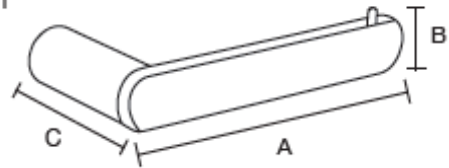

PORTARROLLO MIRÓ

Serie: Miró

Tipo: Portarrollo

Código Castel: 18506SB

Acabado: Shiny Black

Material: Cuerpo de latón

Instalación: A muro

Origen: Hecho en China

A: 190 mm

B: 28 mm

C: 70 mm

ADVERTENCIAS

Para mayor durabilidad de nuestros productos se recomienda limpiar con agua, vinagre blanco y una esponja o paño suave, no usar fibras, cloros, abrasivos ni ácidos que dañen el acabado.