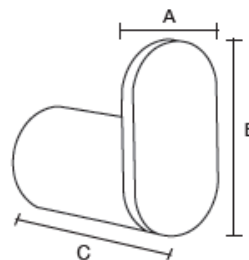

PERCHA ODESSA

Serie: Odessa

Tipo: Percha

Código Castel: 18001N

Acabado: Negro

Material: Cuerpo de latón

Instalación: A muro

Origen: Hecho en China

A: 28 mm
B: 50 mm
C: 50 mm

ADVERTENCIAS

Para mayor durabilidad de nuestros productos se recomienda limpiar con agua, vinagre blanco y una esponja o paño suave, no usar fibras, cloros, abrasivos ni ácidos que dañen el acabado.