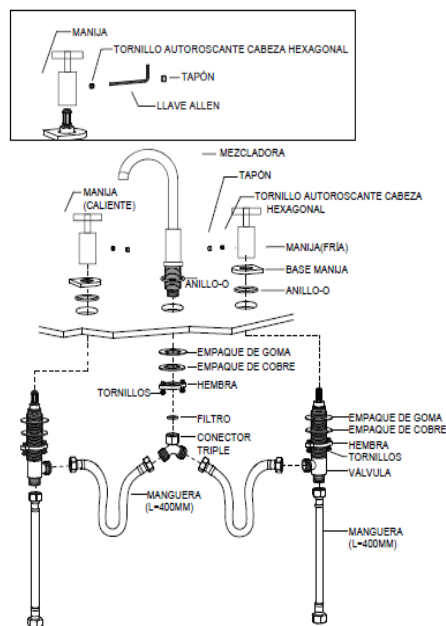

# BATERIA LAVABO VICTORIA

**Serie:** Victoria  
**Tipo:** Batería lavabo  
**Código Castel:** 03.1513CR  
**Acabado:** Cromo  
**Monomando:** Agua fría y caliente  
**Conexión:** Entrada 1/2"  
**Material:** Cuerpo de latón  
**Presión:** 0.5 a 5.0 kg/cm  
**Cartucho:** Cerámico  
**Origen:** Hecho en China