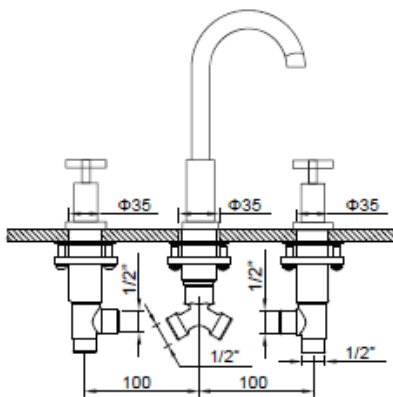

# BATERIA LAVABO VICTORIA

**Serie:** Victoria  
**Tipo:** Batería lavabo  
**Código Castel:** 03.1513CR  
**Acabado:** Cromo  
**Monomando:** Agua fría y caliente  
**Conexión:** Entrada 1/2"  
**Material:** Cuerpo de latón  
**Presión:** 0.5 a 5.0 kg/cm  
**Cartucho:** Cerámico  
**Origen:** Hecho en China