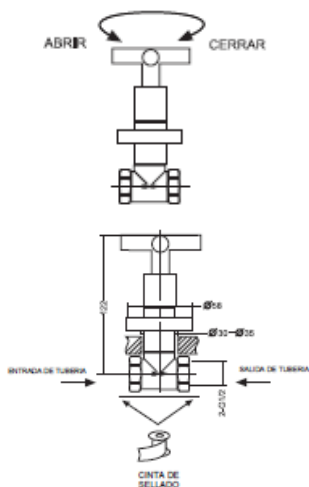

# LLAVE A PASO VICTORIA

**Serie:** Victoria

**Tipo:** Llave a paso

**Código Castel:** 03.1006CR

**Acabado:** Cromo

**Monomando:** Agua fría y caliente

**Conexión:** Entrada ½"

**Material:** Cuerpo de latón

**Presión:** 0.5 a 5.0 kg/cm

**Cartucho:** Cerámico

**Origen:** Hecho en China

A

B

C

 A: 7 cm  
 B: 10 cm  
 C: 4 cm