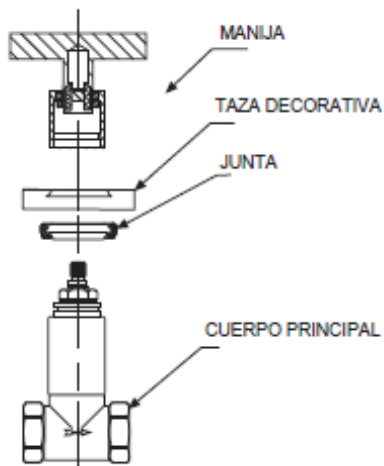

# LLAVE A PASO VICTORIA

**Serie:** Victoria

**Tipo:** Llave a paso

**Código Castel:** 03.1006CR

**Acabado:** Cromo

**Monomando:** Agua fría y caliente

**Conexión:** Entrada ½"

**Material:** Cuerpo de latón

**Presión:** 0.5 a 5.0 kg/cm

**Cartucho:** Cerámico

**Origen:** Hecho en China

A

B

C

 A: 7 cm  
 B: 10 cm  
 C: 4 cm