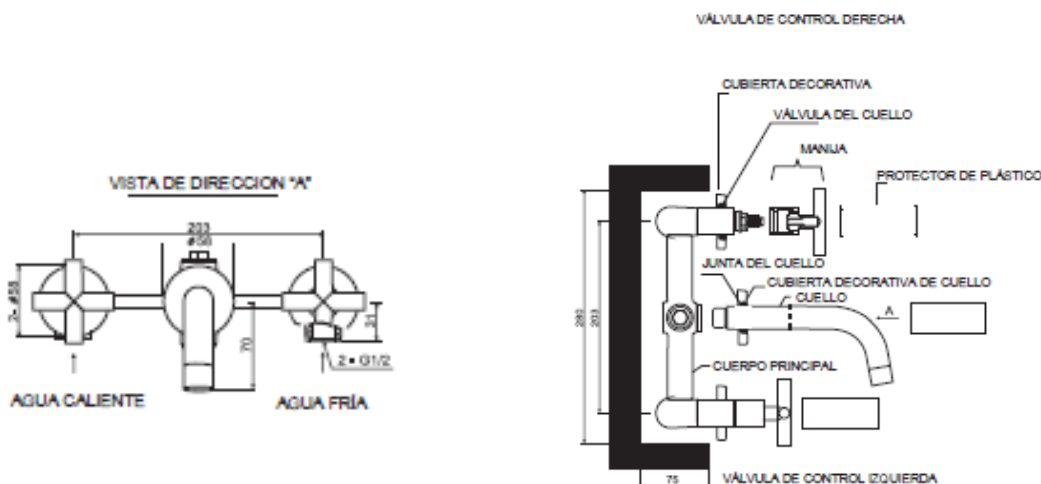

MONOMANDO MURAL VICTORIA

Serie: Victoria
Tipo: Batería mural
Código Castel: 03.1035CR
Acabado: Cromo
Monomando: Agua fría y caliente
Conexión: Entrada ½”
Material: Cuerpo de latón
Presión: 0.5 a 5.0 kg/cm
Cartucho: Cerámico
Origen: Hecho en China