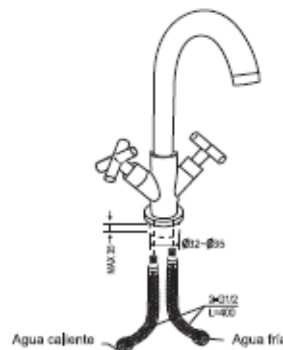

MONOMANDO LAVABO VICTORIA

Serie: Victoria
Tipo: Monomando lavabo
Código Castel: 03.1405CR
Acabado: Cromo
Monomando: Agua fría y caliente
Conexión: Entrada ½”
Material: Cuerpo de latón
Presión: 0.5 a 5.0 kg/cm
Cartucho: Cerámico
Origen: Hecho en China