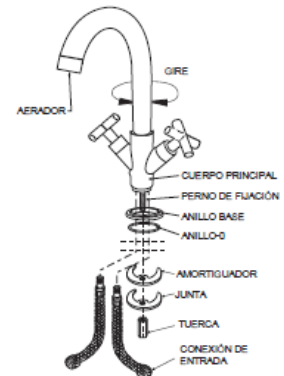

MONOMANDO LAVABO VICTORIA

Serie: Victoria
Tipo: Monomando lavabo
Código Castel: 03.1405CR
Acabado: Cromo
Monomando: Agua fría y caliente
Conexión: Entrada ½”
Material: Cuerpo de latón
Presión: 0.5 a 5.0 kg/cm
Cartucho: Cerámico
Origen: Hecho en China