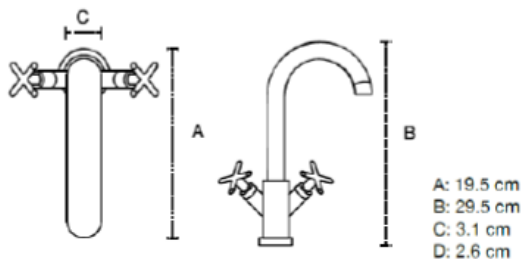

MONOMANDO LAVABO VICTORIA

Serie: Victoria
Tipo: Monomando lavabo
Código Castel: 03.1405CR
Acabado: Cromo
Monomando: Agua fría y caliente
Conexión: Entrada ½”
Material: Cuerpo de latón
Presión: 0.5 a 5.0 kg/cm
Cartucho: Cerámico
Origen: Hecho en China