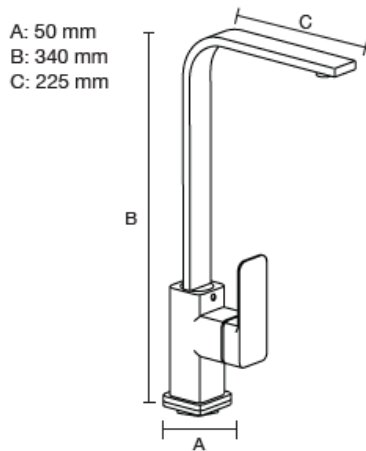

Serie	Berlín
Tipo	Monomando Fregadero
Código Castel	28.0005
Acabado	Cromado
Monomando	Agua fría y caliente
Conexión	Manguera Entrada ½ "
Material	Cuerpo de Latón
Presión	1 a 5.0 kg/cm
Cartucho	Cerámico
Origen	RPC