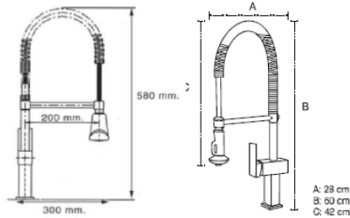

Serie	Lexus
Tipo	Monomando Fregadero
Código Castel	75.3383N
Acabado	Negro
Monomando	Agua fría y caliente
Conexión	Entrada 1/2"
Material	Cuerpo de Latón
Presión	1 a 5.0 kg/cm
Cartucho	Cerámico
Origen	RPC