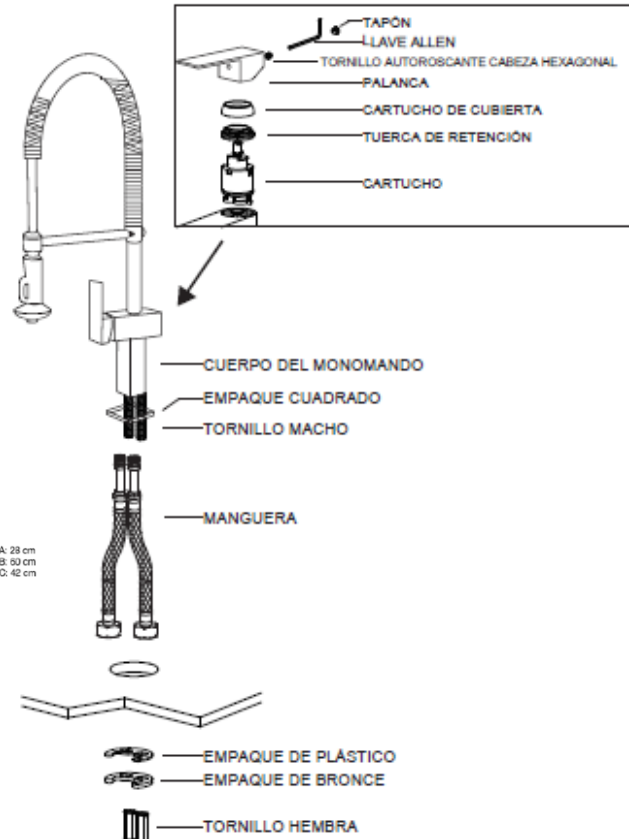

Lexus

75.3383N Monomando Fregadero Black

ADVERTENCIAS.

- a) Para mayor durabilidad de su Monomando se recomienda limpiar con agua, jabón líquido y con una esponja o paño suave, no usar fibras, cloros, abrasivos ni ácidos que dañen el acabado
- b) Antes de instalar el nuevo monomando, es esencial que usted purgue las líneas de las mangueras con el flujo de agua para eliminar cualquier tipo de impureza. El incumplimiento de este sencillo procedimiento podría causar problemas en el funcionamiento del monomando y cancelar la garantía del producto.

Serie	Lexus
Tipo	Monomando Fregadero
Código Castel	75.3383N
Acabado	Negro
Monomando	Agua fría y caliente
Conexión	Entrada 1/2"
Material	Cuerpo de Latón
Presión	1 a 5.0 kg/cm
Cartucho	Cerámico
Origen	RPC