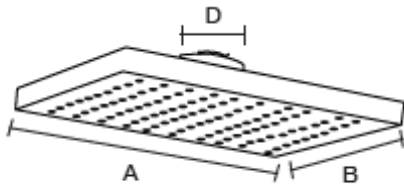

Regaderas

8640N Odessa Cuadrada
ADVERTENCIAS.

- a) Para mayor durabilidad de su Regadera se recomienda limpiar con agua, jabón líquido y con una esponja o paño suave, no usar fibras, cloros, abrasivos ni ácidos que dañen el acabado
- b) Antes de instalar la nueva regadera, es esencial que usted purgue las líneas de las mangueras con el flujo de agua para eliminar cualquier tipo de impureza. El incumplimiento de este sencillo procedimiento podría causar problemas en el funcionamiento del monomando y cancela la garantía del producto

A: 200 mm
 B: 200 mm
 D: 1/2"

Serie	Regaderas
Tipo	A brazo
Código Castel	8640N Odessa Cuadrada
Acabado	Negro
Material	Latón
Presión	0.5 a 2.0 kg/cm
Cartucho	Cerámico
Origen	RPC

GARANTÍA

Letsac México S. DE R.L. DE C.V. respalda este producto y sus accesorios con la garantía por un año, los productos Castel están garantizados al comprador original en México de estar libres de defectos de fabricación en materiales o en mano de obra a partir de la fecha de compra bajo las siguientes condiciones: