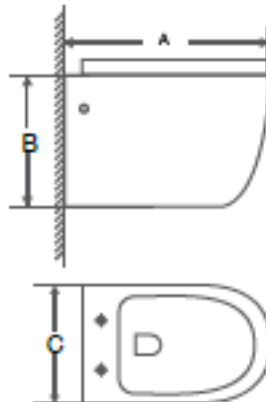

Soporta un peso de 250 kg

Grado de Calidad A, primera clase

Descarga de solidos 800 gramos

Hecho en china

Garantia de 10 años en ceramica y 1 año en accesorios

A: 550 mm  
B: 370 mm  
C: 370 mm  
D: 1295 mm  
E: 565 mm  
F: 155 mm