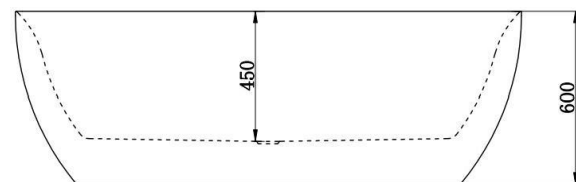

Bañera BORA BORA MATE

Tipo: Sobreponer a piso

Acabado: Blanco Mate

Material: Acrílico

Soporte: Acero inoxidable

Sistema de Drenaje: Incluido

Capacidad: 350 lts.

HECHO EN CHINA