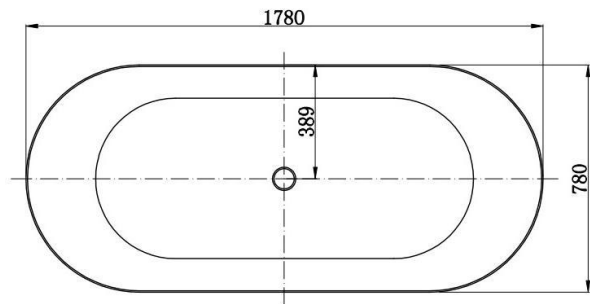

Bañera BORA BORA MATE

Tipo: Sobreponer a piso

Acabado: Blanco Mate

Material: Acrílico

Soporte: Acero inoxidable

Sistema de Drenaje: Incluido

Capacidad: 350 lts.

HECHO EN CHINA