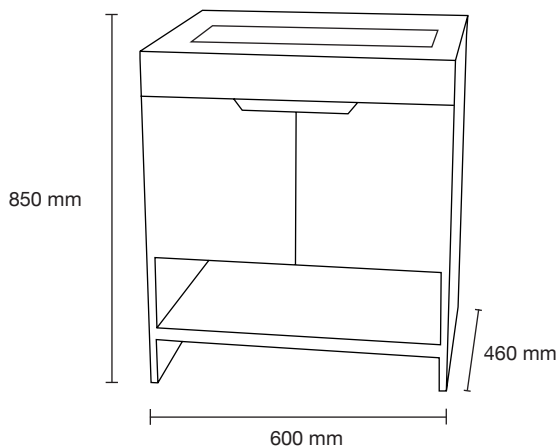

ADVERTENCIAS

Para mayor durabilidad de su mueble de baño, se recomienda limpiar con un paño suave para eliminar el polvo, no usar fibras, cloros, abrasivos ni ácidos que dañen el acabado o sus partes. Antes de instalar su mueble de baño revise el instructivo de instalación.

GARANTÍA

Letsac México S. DE R.L. DE C.V. respalda este producto y sus accesorios con garantía de 1 año. Los productos Castel garantizan estar libres de defectos de fabricación en materiales o en mano de obra a partir de la fecha de compra bajo las siguientes condiciones:

- Letsac México S. de R.L. de C.V. se compromete a reemplazar sin costo el producto y/o refacción siempre y cuando se compruebe el defecto.
- Para que ésta garantía cumpla su efectividad deberá ser colocado por personal calificado, deberá presentarse el producto con todos sus accesorios y su comprobante de compra original o factura del distribuidor donde lo adquirió.
- La garantía es válida sólo en sustitución de "producto por producto", en caso de no contar con el mismo modelo podrá ser reemplazado por uno similar sin que exceda el precio de compra original marcado en el ticket.

Garantía NO válida en caso de:

- Daño o fallo a causa de una instalación incorrecta, uso inapropiado, deterioro natural, accidentes o desastres naturales.
- Cuando el producto no haya sido operado de acuerdo con el instructivo de uso apropiado.
- Cuando el producto y sus partes han sido reparados o alterados.

Letsac México S. de R.L. de C.V. Prolongación Fulton No. 2, Colonia La loma, Tlalnepantla de Baz, Estado de México, C.P. 54060
Para mayor información escríbenos a: info@castel.com.mx o llame al teléfono (52) 55 2451 3500 ext. 1261

©2025 Castel. Los productos ilustrados o exhibidos, pueden sufrir cambios sin previo aviso en su aspecto o partes como resultado de los procesos de mejora continua a que están sujetos; ésto sin aplicar mayor responsabilidad del fabricante o distribuidor.