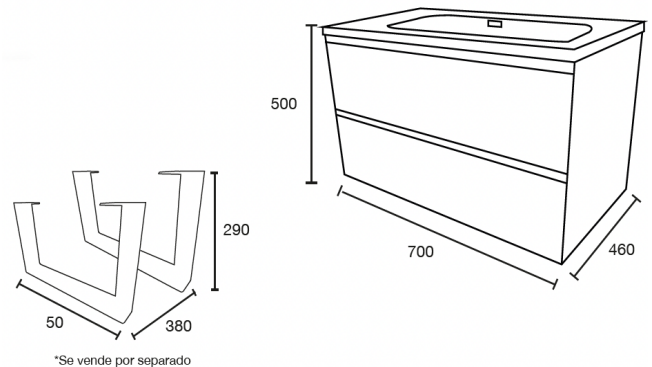

Madrid 70

Tipo: Sobreponer a muro o a piso

Acabado: MDF madera

Material: MDF

Color: Blanco y Olmo

Válvula salida: 1 1/4"

Cajones: Cierre lento

Lavabo: Incluido con rebosadero

No incluye grifería ni espejo

HECHO EN CHINA

ADVERTENCIAS

Para mayor durabilidad de su mueble de baño, se recomienda limpiar con un paño suave para eliminar el polvo, no usar fibras, cloros, abrasivos ni ácidos que dañen el acabado o sus partes. Antes de instalar su mueble de baño revise el instructivo de instalación.

GARANTÍA

Letsac México S. DE R.L. DE C.V. respalda este producto y sus accesorios con garantía de 1 año. Los productos Castel garantizan estar libres de defectos de fabricación en materiales o en mano de obra a partir de la fecha de compra bajo las siguientes condiciones:

- Letsac México S. de R.L. de C.V. se compromete a reemplazar sin costo el producto y/o refacción siempre y cuando se compruebe el defecto.
- Para que ésta garantía cumpla su efectividad deberá ser colocado por personal calificado, deberá presentarse el producto con todos sus accesorios y su comprobante de compra original o factura del distribuidor donde lo adquirió.
- La garantía es válida sólo en sustitución de "producto por producto", en caso de no contar con el mismo modelo podrá ser reemplazado por uno similar sin que exceda el precio de compra original marcado en el ticket.

Garantía NO válida en caso de:

- Daño o fallo a causa de una instalación incorrecta, uso inapropiado, deterioro natural, accidentes o desastres naturales.
- Cuando el producto no haya sido operado de acuerdo con el instructivo de uso apropiado.
- Cuando el producto y sus partes han sido reparados o alterados.

Letsac México S. de R.L. de C.V. Prolongación Fulton No. 2, Colonia La loma, Tlalnepantla de Baz, Estado de México, C.P. 54060
Para mayor información escríbenos a: info@castel.com.mx o llame al teléfono (52) 55 2451 3500 ext. 1261

2024 Copyright Castel. Los productos ilustrados o exhibidos, pueden sufrir cambios sin previo aviso en su aspecto o partes como resultado de los procesos de mejora continua a que están sujetos, ésto sin aplicar mayor responsabilidad del fabricante o distribuidor.