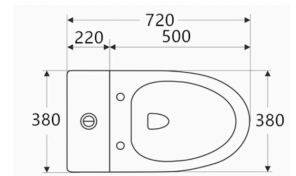

Némesis Pro

Tipo: One Piece (tanque más taza en una sola pieza)

Grado: Ecológico

Acabado: Cerámica Esmaltada

Consumo: Menor a 5 litros

Descarga: Sencilla

Sistema de Descarga: 3"

Normatividad: NOM-002-CNA-2021

Calidad: A (primera clase)

Sólidos: Descarga 1000 grs.

Mecanismo de descarga: Botón superior (sistema Push)

Asiento: Cierre lento

Espejo de agua: Amplio

Incluye: Válvula de admisión y descarga, botón sencillo, tapa tanque (cerámica), tapa asiento

HECHO EN CHINA

ADVERTENCIAS

Para mayor durabilidad de su sanitario, se recomienda limpiar con agua, jabón suave o detergente. Para limpiar manchas difíciles utilice limpiadores aceptados comercialmente (no industriales) y un cepillo de cerdas de nylon. No utilice productos de limpieza abrasivos y/o corrosivos.

GARANTÍA

Letsac México S. de R.L. de C.V. respalda este producto y sus accesorios con garantía de 10 años en cerámica y 1 año en herrajes.

Los productos Castel garantizan estar libres de defectos de fabricación en materiales o en mano de obra a partir de la fecha de compra, bajo las siguientes condiciones:

- Letsac México S. de R.L. de C.V. se compromete a reemplazar sin costo el producto y/o refacción siempre y cuando se compruebe el defecto.
- Para que ésta garantía cumpla su efectividad deberá ser colocado por personal calificado, deberá presentarse el producto con todos sus accesorios y su comprobante de compra original o factura del distribuidor donde lo adquirió.
- La garantía es válida sólo en sustitución de "producto por producto", en caso de no contar con el mismo modelo podrá ser reemplazado por uno similar sin que exceda el precio de compra original marcado en el ticket.

Garantía NO válida en caso de:

- Daño o fallo a causa de una instalación incorrecta, uso inapropiado, deterioro natural, accidentes o desastres naturales.
- Cuando el producto no haya sido operado de acuerdo con el instructivo de uso apropiado.
- Cuando el producto y sus partes han sido reparados o alterados.

Letsac México S. de R.L. de C.V. Prolongación Fulton No. 2, Colonia La loma, Tlalnepantla de Baz, Estado de México, C.P. 54060
Para mayor información escríbenos a: info@castel.com.mx o llame al teléfono (52) 55 2451 3500 ext. 1261

2024 Copyright Castel. Los productos ilustrados o exhibidos, pueden sufrir cambios sin previo aviso en su aspecto o partes como resultado de los procesos de mejora continua a que están sujetos, ésto sin aplicar mayor responsabilidad del fabricante o distribuidor.