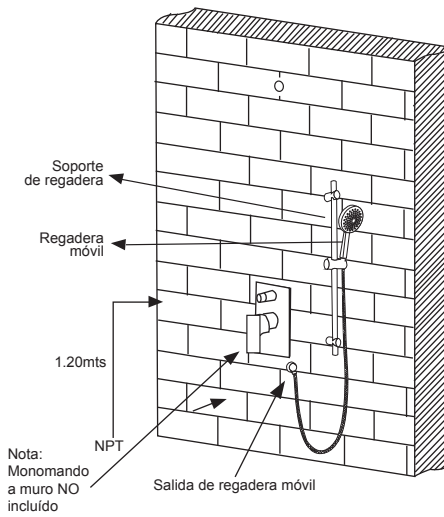

Regadera Lexus

MANUAL DE INSTALACIÓN

Regadera Teléfono

53.3011

INSTALACIÓN

- Lea las instrucciones cuidadosamente y guarde en un lugar seguro para futuras referencias.
- Instalación de accesorios en muro terminado.
- Utilizar en las conexiones empaques de goma y teflón.
- Verifique que las conexiones no tengan fugas, utilice teflón en las uniones roscadas.

Colocación de la salida de la regadera móvil, con la manguera flexible.

DIMENSIONES

- Para el correcto funcionamiento de este producto la presión mínima es de 0.8 kg/cm²