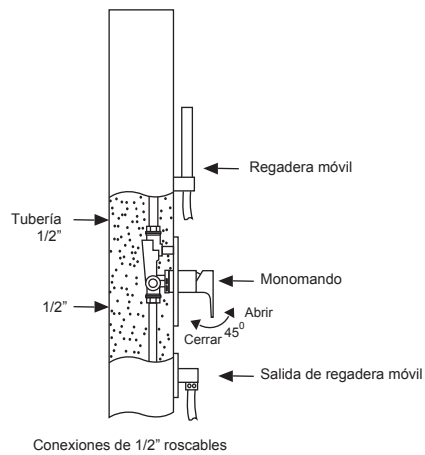

Regadera Lexus

MANUAL DE INSTALACIÓN

Regadera Teléfono

53.3011

INSTALACIÓN

- Lea las instrucciones cuidadosamente y guarde en un lugar seguro para futuras referencias.
- Instalación de accesorios en muro terminado.
- Utilizar en las conexiones empaques de goma y teflón.
- Verifique que las conexiones no tengan fugas, utilice teflón en las uniones roscadas.

Colocación de la salida de la regadera móvil, con la manguera flexible.

DIMENSIONES

- Para el correcto funcionamiento de este producto la presión mínima es de 0.8 kg/cm²