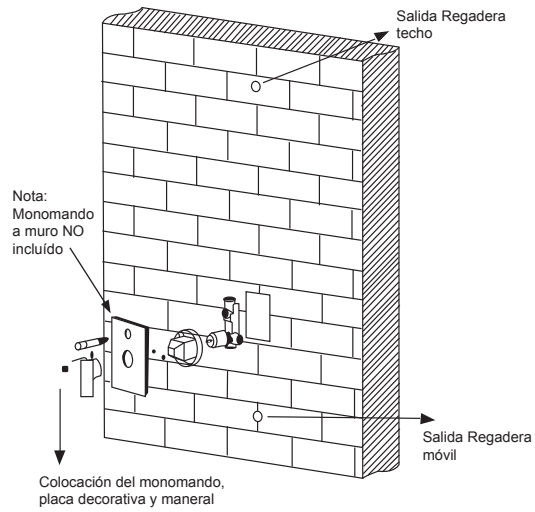

Regadera Lexus

MANUAL DE INSTALACIÓN

Regadera Teléfono

53.3011

INSTALACIÓN

- Lea las instrucciones cuidadosamente y guarde en un lugar seguro para futuras referencias.
- Instalación de accesorios en muro terminado.
- Utilizar en las conexiones empaques de goma y teflón.
- Verifique que las conexiones no tengan fugas, utilice teflón en las uniones roscadas.

Colocación de la salida de la regadera móvil, con la manguera flexible.

DIMENSIONES

- Para el correcto funcionamiento de este producto la presión mínima es de 0.8 kg/cm²