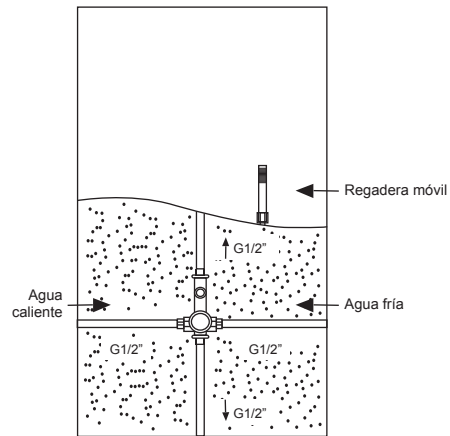

Regadera Lexus

MANUAL DE INSTALACIÓN

Regadera Teléfono

53.3011

INSTALACIÓN

- Lea las instrucciones cuidadosamente y guarde en un lugar seguro para futuras referencias.
- Instalación de accesorios en muro terminado.
- Utilizar en las conexiones empaques de goma y teflón.
- Verifique que las conexiones no tengan fugas, utilice teflón en las uniones roscadas.

Colocación de la salida de la regadera móvil, con la manguera flexible.

DIMENSIONES

- Para el correcto funcionamiento de este producto la presión mínima es de 0.8 kg/cm²