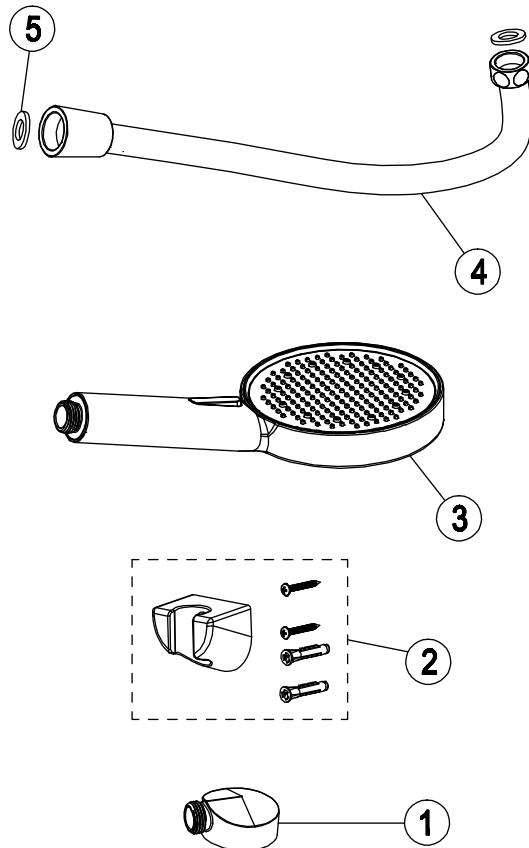

Regadera de Teléfono

MANUAL DE INSTALACIÓN

Serie Tron
5382725CR / N

PREPARACIÓN DE INSTALACIÓN

5	Junta	2
4	Manguera de ducha	1
3	Ducha de mano	1
2	Soporte de ducha	1
1	Codo	1

INSTALACIÓN

- Maque 2 puntos en la pared y luego perfora un agujero de 6 mm.
- Instale el soporte de la ducha en la pared como se muestra en la imagen.

- Envuelva la cinta de teflón en el conector G-1/2 de la pared.
- Gire el codo hacia el conector de la pared en sentido horario.

- Instale la ducha de mano y la manguera de ducha, instalación completada.