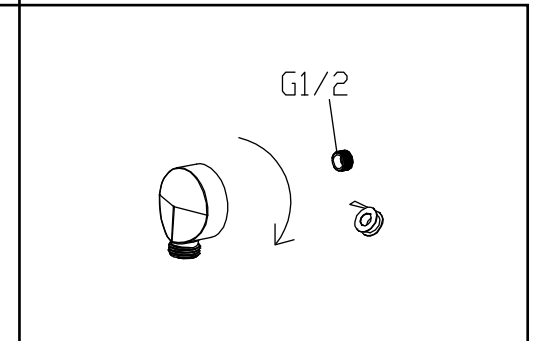

Regadera de Teléfono

MANUAL DE INSTALACIÓN

Serie Tron
5382725CR / N

PREPARACIÓN DE INSTALACIÓN

5	Junta	2
4	Manguera de ducha	1
3	Ducha de mano	1
2	Soporte de ducha	1
1	Codo	1

INSTALACIÓN

- Maque 2 puntos en la pared y luego perfora un agujero de 6 mm.
- Instale el soporte de la ducha en la pared como se muestra en la imagen.

- Envuelva la cinta de teflón en el conector G-1/2 de la pared.
- Gire el codo hacia el conector de la pared en sentido horario.

- Instale la ducha de mano y la manguera de ducha, instalación completada.