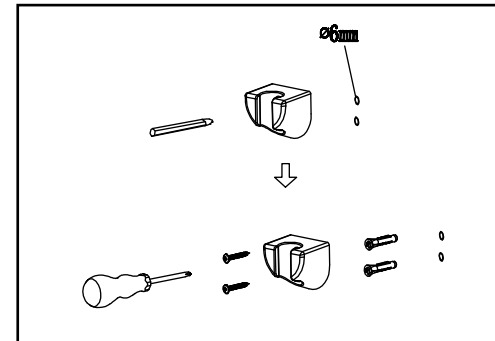

Regadera de Teléfono

MANUAL DE INSTALACIÓN

Serie Tron
5382725CR / N

PREPARACIÓN DE INSTALACIÓN

5	Junta	2
4	Manguera de ducha	1
3	Ducha de mano	1
2	Soporte de ducha	1
1	Codo	1

INSTALACIÓN

- Maque 2 puntos en la pared y luego perfora un agujero de 6 mm.
- Instale el soporte de la ducha en la pared como se muestra en la imagen.

- Envuelva la cinta de teflón en el conector G-1/2 de la pared.
- Gire el codo hacia el conector de la pared en sentido horario.

- Instale la ducha de mano y la manguera de ducha, instalación completada.