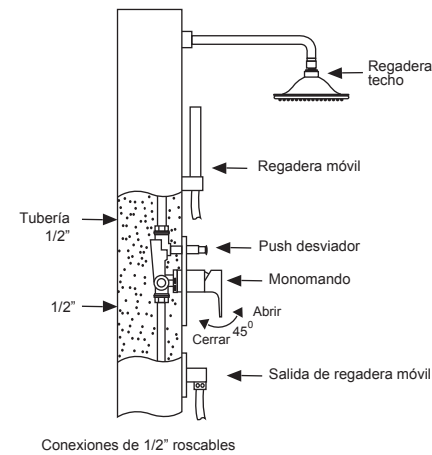

Regadera Sidney

MANUAL DE INSTALACIÓN

Regadera Externa

80.03011

INSTALACIÓN

- Lea las instrucciones cuidadosamente y guarde en un lugar seguro para futuras referencias.
- Instalación de accesorios en muro terminado.
- Utilizar en las conexiones empaques de goma y teflón.
- Verifique que las conexiones no tengan fugas, utilice teflón en las uniones roscadas.

Colocación de la salida de la regadera móvil, con la manguera flexible.

Colocación de brazo a muro y la regadera de techo

DIMENSIONES

- Para el correcto funcionamiento de este producto la presión mínima es de 0.8 kg/cm²