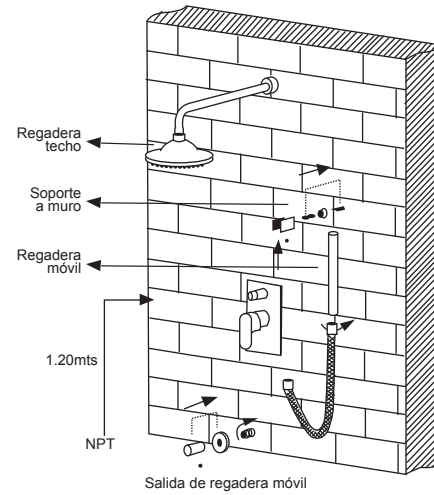

Regadera Sidney

MANUAL DE INSTALACIÓN

Regadera Externa

80.03011

INSTALACIÓN

- Lea las instrucciones cuidadosamente y guarde en un lugar seguro para futuras referencias.
- Instalación de accesorios en muro terminado.
- Utilizar en las conexiones empaques de goma y teflón.
- Verifique que las conexiones no tengan fugas, utilice teflón en las uniones roscadas.

Colocación de la salida de la regadera móvil, con la manguera flexible.

Colocación de brazo a muro y la regadera de techo

DIMENSIONES

- Para el correcto funcionamiento de este producto la presión mínima es de 0.8 kg/cm²