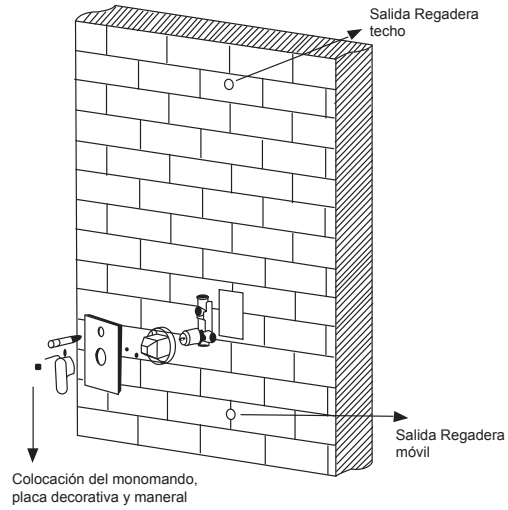

Regadera Sidney

MANUAL DE INSTALACIÓN

Regadera Externa

80.03011

INSTALACIÓN

- Lea las instrucciones cuidadosamente y guarde en un lugar seguro para futuras referencias.
- Instalación de accesorios en muro terminado.
- Utilizar en las conexiones empaques de goma y teflón.
- Verifique que las conexiones no tengan fugas, utilice teflón en las uniones roscadas.

Colocación de la salida de la regadera móvil, con la manguera flexible.

Colocación de brazo a muro y la regadera de techo

DIMENSIONES

- Para el correcto funcionamiento de este producto la presión mínima es de 0.8 kg/cm²