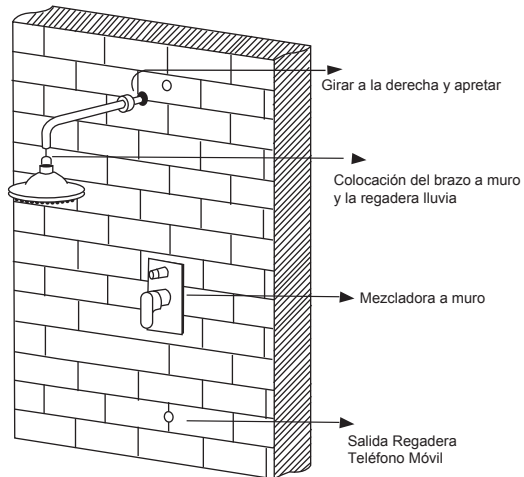

Regadera Sidney

MANUAL DE INSTALACIÓN

Regadera Externa

80.03011

INSTALACIÓN

- Lea las instrucciones cuidadosamente y guarde en un lugar seguro para futuras referencias.
- Instalación de accesorios en muro terminado.
- Utilizar en las conexiones empaques de goma y teflón.
- Verifique que las conexiones no tengan fugas, utilice teflón en las uniones roscadas.

Colocación de la salida de la regadera móvil, con la manguera flexible.

Colocación de brazo a muro y la regadera de techo

DIMENSIONES

- Para el correcto funcionamiento de este producto la presión mínima es de 0.8 kg/cm²