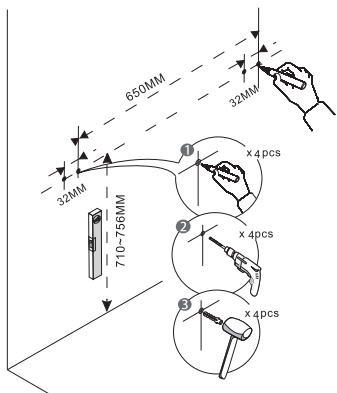

PREPARACIÓN DE INSTALACIÓN