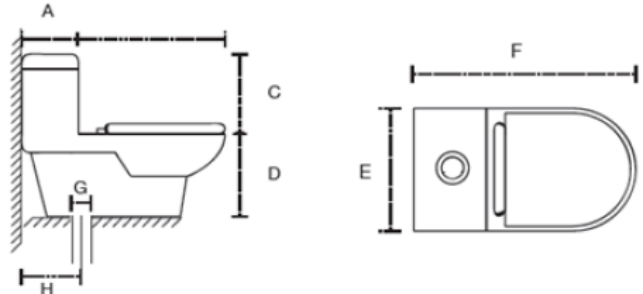

A: 20 cm
 B: 52cm
 C: 37 cm
 D: 39 cm
 E: 36 cm
 F: 72 cm
 G: 5 cm
 H: 30.5 cm

Serie	W.C. Hermes
Tipo	One Piece (tanque mas taza en una sola pieza)
Grado	Ecológico una descarga
Acabado	Cerámica Esmaltada
Consumo	Menos de 5 litros / 1,3 galones
Descarga	descarga sencilla . 4,8 a 6 Lts
Sistema de Descarga	3 pulgadas
Normatividad	NOM – 009 – CNA - 2001
Calidad	A , primera clase
Solidos	Descarga 1000 gr
Mecanismo de descarga	Botón en la parte superior del tanque sistema Push
Asiento	Cierre lento
Espejo de agua	Amplio
Incluye	Válvula de admision y descarga , botón sencillo, tapa tanque (cerámica) , tapa asiento
Origen	RPC