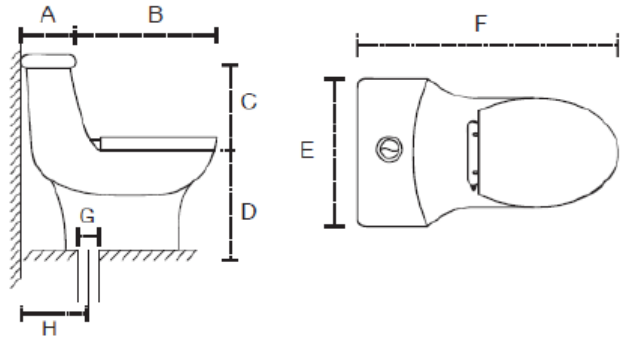

A: 22 cm
 B: 50 cm
 C: 35.0 cm
 D: 39 cm
 E: 36 cm
 F: 72 cm
 G: 5 cm
 H: 30.5 cm

Serie	W.C. Nemesis
Tipo	One Piece (tanque mas taza en una sola pieza)
Grado	Ecológico doble descarga
Acabado	Cerámica Esmaltada
Consumo	Menos de 5 litros / 1,3 galones
Descarga	Doble descarga . 4,8 a 6 Lts solidos, 3 a 3,2 Lts Líquidos
Sistema de Descarga	2 pulgadas
Normatividad	NOM – 009 – CNA - 2001
Calidad	A , primera clase
Solidos	Descarga 600 gr
Mecanismo de descarga	Botón en la parte superior del tanque sistema Push
Asiento	Cierre lento
Espejo de agua	Amplio
Incluye	Válvula de admision y descarga , botón sencillo, tapa tanque (cerámica) , tapa asiento
Origen	RPC