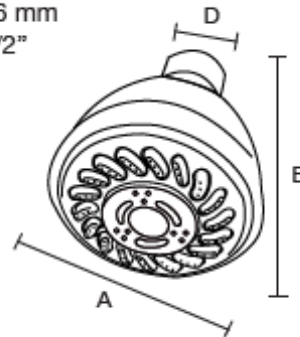

A: 730 mm
 B: 86 mm
 D: 1/2"

Serie	Regaderas
Tipo	A brazo
Código Castel	5325101
Acabado	Cromado – plástico
Consumo	Ecológico
Material	Latón
Presión	0.5 a 2.0 kg/cm
Cartucho	Cerámico
Origen	RPC

GARANTÍA

Letsac México S. DE R.L. DE C.V. respalda este producto y sus accesorios con la garantía por un año, los productos Castel están garantizados al comprador original en México de estar libres de defectos de fabricación en materiales o en mano de obra a partir de la fecha de compra bajo las siguientes condiciones: