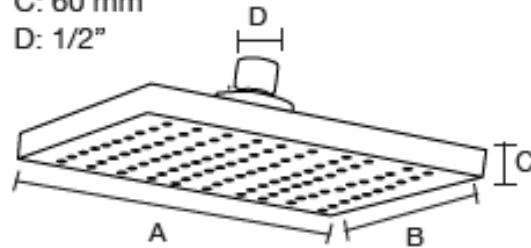

Regaderas

537490 Lexus Residencial 30cm
ADVERTENCIAS.

- a) Para mayor durabilidad de su Regadera se recomienda limpiar con agua, jabón líquido y con una esponja o paño suave, no usar fibras, cloros, abrasivos ni ácidos que dañen el acabado
- b) Antes de instalar la nueva regadera, es esencial que usted purgue las líneas de las mangueras con el flujo de agua para eliminar cualquier tipo de impureza. El incumplimiento de este sencillo procedimiento podría causar problemas en el funcionamiento del monomando y cancela la garantía del producto

A: 300 mm

B: 300 mm

C: 60 mm

D: 1/2"

Serie	Regaderas
Tipo	A brazo
Código Castel	537490
Acabado	Cromado
Consumo	Ecológico
Material	Plástico Reforzado
Presión	0.5 a 2.0 kg/cm
Cartucho	Cerámico
Origen	RPC

GARANTÍA