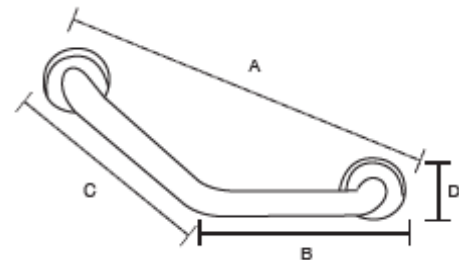

Complementos

FS110 Barra de Soporte Angular

ADVERTENCIAS.

- a) Para mayor durabilidad de su Barra se recomienda limpiar con agua, jabón líquido y con una esponja o paño suave, no usar fibras, cloros, abrasivos ni ácidos que dañen el acabado
- b) Antes de instalar la nueva regadera, es esencial que usted purgue las líneas de las mangueras con el flujo de agua para eliminar cualquier tipo de impureza. El incumplimiento de este sencillo procedimiento podría causar problemas en el funcionamiento del monomando y cancela la garantía del producto

Serie	Complementos
Tipo	A Pared
Codigo Castel	FS110
Acabado	Satinado
Material	Acero Inoxidable
Origen	RPC

A: 830 mm
 B: 420 mm
 C: 430 mm
 D: 90 mm

GARANTÍA

Letsac México S. DE R.L. DE C.V. respalda este producto y sus accesorios con la garantía por un año, los productos Castel están garantizados al comprador original en México de estar libres de defectos de fabricación en materiales o en mano de obra a partir de la fecha de compra bajo las siguientes condiciones: