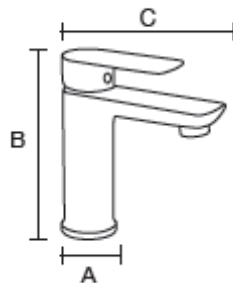

Odessa

73011N Monomando lavabo bajo

ADVERTENCIAS.

- a) Para mayor durabilidad de su Monomando se recomienda limpiar con agua, jabón líquido y con una esponja o paño suave, no usar fibras, cloros, abrasivos ni ácidos que dañen el acabado
- b) Antes de instalar el nuevo monomando, es esencial que usted purgue las líneas de las mangueras con el flujo de agua para eliminar cualquier tipo de impureza. El incumplimiento de este sencillo procedimiento podría causar problemas en el funcionamiento del monomando y cancela la garantía del producto

A: 50 mm
 B: 161 mm
 C: 150 mm

Serie	Odessa
Tipo	Monomando bajo
Código Castel	73011 N
Acabado	Negro
Monomando	Agua fría y caliente
Conexión	Entrada ½ "
Material	Cuerpo de Latón
Presión	1 a 5.0 kg/cm
Cartucho	Cerámico
Origen	RPC