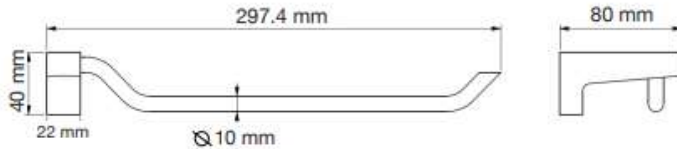

70.23063
Toallero corto

→ 287 ↑ 40 ↗ 80 mm

Serie	Sydney
Tipo	Toallero Corto
Codigo Castel	70.23063
Acabado	Cromo
Instalación	A Muro
Material	Cuerpo de Latón
Origen	RPC

GARANTÍA

Letsac México S. DE R.L. DE C.V. respalda este producto y sus accesorios con la garantía de un Año contra defectos de fabricación en materiales o en mano de obra a partir de la fecha de compra bajo las siguientes condiciones: