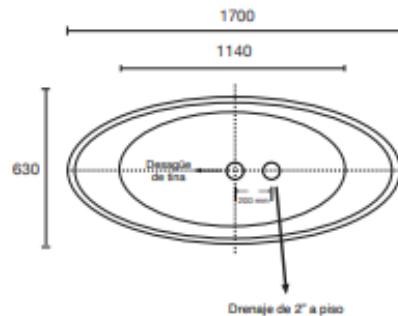

Dimensiones: 1700 x 800 x 630 mm

Colores Disponibles: Blanca

Cromoterapia con luz LED en 5 colores

Sistema de audio Bluetooth

Sistema de masaje con burbujas

Resina Polimarble